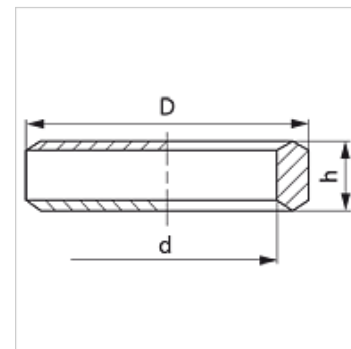

Savybės

Konstrukcija Žiedas su sandariomis briaunomis

Konstrukcijos priedas metriniamis sriegiams

Medžiaga Plienas

Paviršiaus apsauga padengtas galvaniniu būdu

Prekė

Pavadinimas	sriegiui	D (mm)	d (mm)	h (mm)
DKM 10	M 10 x 1	14	10	3,2
DKM 12	M 12 x 1,5	17	12	4,2
DKM 14	M 14 x 1,5	19	14	4,5
DKM 16	M 16 x 1,5	21	16	4,5
DKM 18	M 18 x 1,5	23	18	4,5
DKM 20	M 20 x 1,5	25	20	4,5
DKM 22	M 22 x 1,5	27	22	4,5
DKM 26	M 26 x 1,5	31	26	4,5
DKM 27	M 27 x 2	32	27	5,0
DKM 33	M 33 x 2	39	33	6,0
DKM 42	M 42 x 2	49	42	6,5
DKM 48	M 48 x 2	55	48	6,5