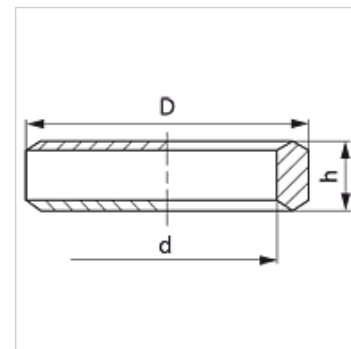

Savybės

Konstrukcija Žiedas su sandariomis briaunomis

Konstrukcijos priedas metriniam sriegiams

Medžiaga Plienas

Paviršiaus apsauga padengtas galvaniniu būdu

Prekė

Pavadinimas	sriegiui	D (mm)	d (mm)	h (mm)
DKM 10	M 10 x 1	14	10	3,2
DKM 12	M 12 x 1,5	17	12	4,2
DKM 14	M 14 x 1,5	19	14	4,5
DKM 16	M 16 x 1,5	21	16	4,5
DKM 18	M 18 x 1,5	23	18	4,5
DKM 20	M 20 x 1,5	25	20	4,5
DKM 22	M 22 x 1,5	27	22	4,5
DKM 26	M 26 x 1,5	31	26	4,5
DKM 27	M 27 x 2	32	27	5,0
DKM 33	M 33 x 2	39	33	6,0
DKM 42	M 42 x 2	49	42	6,5
DKM 48	M 48 x 2	55	48	6,5