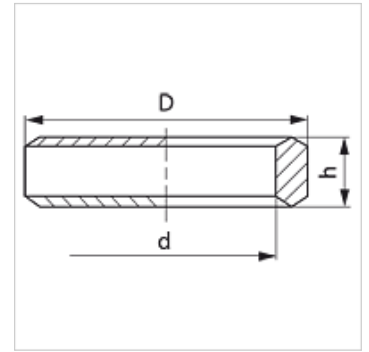

## Savybės

Konstrukcija	Žiedas su sandariomis briaunomis
Konstrukcijos priedas	metriniam sriegiams
Medžiaga	Plienas
Paviršiaus apsauga	padengtas galvaniniu būdu

## Prekė

Pavadinimas	sriegiui	D (mm)	d (mm)	h (mm)
DKM 10	M 10 x 1	14	10	3,2
DKM 12	M 12 x 1,5	17	12	4,2
DKM 14	M 14 x 1,5	19	14	4,5
DKM 16	M 16 x 1,5	21	16	4,5
DKM 18	M 18 x 1,5	23	18	4,5
DKM 20	M 20 x 1,5	25	20	4,5
DKM 22	M 22 x 1,5	27	22	4,5
DKM 26	M 26 x 1,5	31	26	4,5
DKM 27	M 27 x 2	32	27	5,0
DKM 33	M 33 x 2	39	33	6,0
DKM 42	M 42 x 2	49	42	6,5
DKM 48	M 48 x 2	55	48	6,5