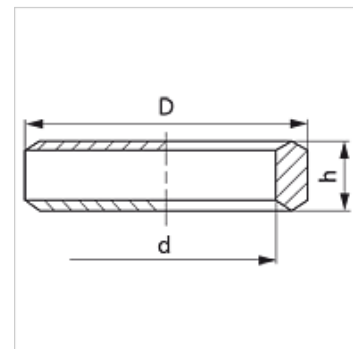

Savybės

Konstrukcija	Žiedas su sandariomis briaunomis
Konstrukcijos priedas	metriniam sriegiams
Medžiaga	Plienas
Paviršiaus apsauga	padengtas galvaniniu būdu

Prekė

Pavadinimas	sriegiui	D (mm)	d (mm)	h (mm)
DKM 10	M 10 x 1	14	10	3,2
DKM 12	M 12 x 1,5	17	12	4,2
DKM 14	M 14 x 1,5	19	14	4,5
DKM 16	M 16 x 1,5	21	16	4,5
DKM 18	M 18 x 1,5	23	18	4,5
DKM 20	M 20 x 1,5	25	20	4,5
DKM 22	M 22 x 1,5	27	22	4,5
DKM 26	M 26 x 1,5	31	26	4,5
DKM 27	M 27 x 2	32	27	5,0
DKM 33	M 33 x 2	39	33	6,0
DKM 42	M 42 x 2	49	42	6,5
DKM 48	M 48 x 2	55	48	6,5