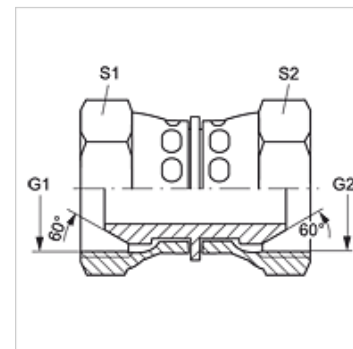

## Savybės

1 jungtis	BSP veržlės sriegis
1 sandarinimo forma	60° išorinis kūgis
2 jungtis	BSP veržlės sriegis
2 sandarinimo forma	60° išorinis kūgis
Konstrukcija	Jungtis
Gaminio forma	tiesus
Medžiaga	nerūdijantis plienas

## Prekė

Pavadinimas	G1 + G2	S1	S2
G AB 02 VA	G 1/8" -28	14	14
G AB 04 VA	G 1/4" -19	19	19
G AB 06 VA	G 3/8" -19	22	22
G AB 08 VA	G 1/2" -14	27	27
G AB 12 VA	G 3/4" -14	32	32
G AB 16 VA	G 1" -11	41	41
G AB 20 VA	G 1.1/4" -11	50	50
G AB 24 VA	G 1.1/2" -11	60	60
G AB 32 VA	G 2" -11	70	70

SW, S1, S2 = rakto dydis