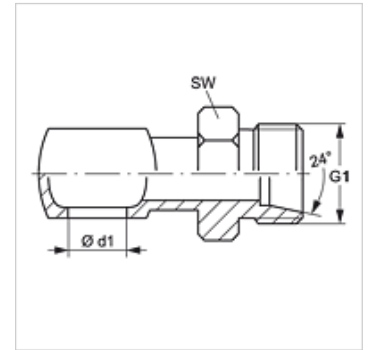

# GB HL

Jungtis, žiedinė ąselė

**HANSA FLEX**

## Savybės

1 jungtis	metrinė žiedinė ąselė
2 jungtis	metrinis cilindrinis išorinis sriegis
2 sandarinimo forma	24° vidinis kūgis
Konstrukcija	Jungtis, žiedo srieginė dalis
Gaminio forma	tiesus
Medžiaga	Plienas
Paviršiaus apsauga	padengtas galvaniniu būdu

## Prekė

Pavadinimas	Vamzdžio išorinis Ø (mm)	G1	Ø d1 (mm)	tuščiaiduriui varžtui	SW (mm)
GB 04 HL	6	M 12 x 1,5	10	M 10	17
GB 06 HL	8	M 14 x 1,5	12	M 12	19
GB 08 HL 06	8	M 14 x 1,5	14	M 14	19
GB 08 HL	10	M 16 x 1,5	14	M 14	22
GB 10 HL	12	M 18 x 1,5	16	M 16	24
GB 13 HL 10	12	M 18 x 1,5	18	M 18	24
GB 13 HL	15	M 22 x 1,5	18	M 18	27
GB 16 HL 13	15	M 22 x 1,5	22	M 22	27
GB 16 HL	18	M 26 x 1,5	22	M 22	32

SW = rakto dydis