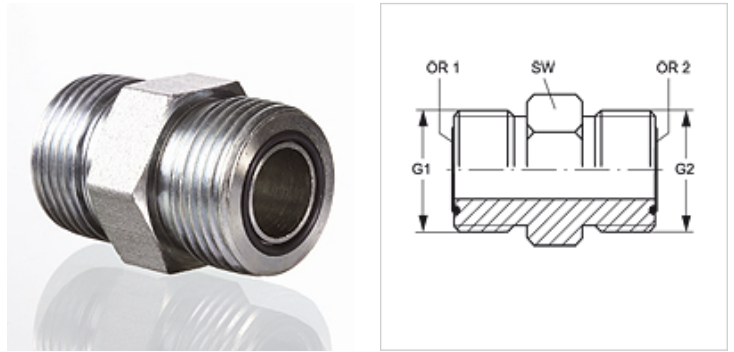

G HJOF

Jungiamasis antgalis

Savybės

1 jungtis	ORFS išorinis sriegis
1 sandarinimo forma	plokščiai sandarinantis su O formos sandarinimo žiedu
2 jungtis	ORFS išorinis sriegis
2 sandarinimo forma	plokščiai sandarinantis su sandarinimo žiedu
Konstrukcija	Jungiamasis antgalis
Gaminio forma	tiesus
Medžiaga	Plienas
Paviršiaus apsauga	padengtas galvaniniu būdu

Prekė

Pavadinimas	G1	G2	SW (mm)	OR1	OR2
G HJOF 04	9/16" -18 UNF	9/16" -18 UNF	16	7,65 x 1,78	7,65 x 1,78
G HJOF 04 HJOF 06	9/16" -18 UNF	11/16" -16 UN	19	7,65 x 1,78	9,25 x 1,78
G HJOF 06	11/16" -16 UN	11/16" -16 UN	19	9,25 x 1,78	9,25 x 1,78
G HJOF 06 HJOF 08	11/16" -16 UN	13/16" -16 UN	22	9,25 x 1,78	12,42 x 1,78
G HJOF 08	13/16" -16 UN	13/16" -16 UN	22	12,42 x 1,78	12,42 x 1,78
G HJOF 08 HJOF 10	13/16" -16 UN	1" -14 UNS	27	12,42 x 1,78	15,60 x 1,78
G HJOF 10	1" -14 UNS	1" -14 UNS	27	15,60 x 1,78	15,60 x 1,78
G HJOF 10 HJOF 12	1" -14 UNS	1.3/16" -12 UN	32	15,60 x 1,78	18,77 x 1,78
G HJOF 12	1.3/16" -12 UN	1.3/16" -12 UN	32	18,77 x 1,78	18,77 x 1,78
G HJOF 12 HJOF 16	1.3/16" -12 UN	1.7/16" -12 UN	41	18,77 x 1,78	23,52 x 1,78
G HJOF 16	1.7/16" -12 UN	1.7/16" -12 UN	38	23,52 x 1,78	23,52 x 1,78
G HJOF 16 HJOF 20	1.7/16" -12 UN	1.11/16" -12 UN	46	23,52 x 1,78	29,87 x 1,78
G HJOF 20	1.11/16" -12 UN	1.11/16" -12 UN	46	29,87 x 1,78	29,87 x 1,78
G HJOF 24	2" -12 UN	2" -12 UN	55	37,82 x 1,78	37,82 x 1,78
G HJOF 32	2.1/2" -12 UN	2.1/2" -12 UN	70	48,90 x 2,62	48,90 x 2,62

SW = rakto dydis

Gaminių variantai

G HJOF VA Jungiamasis antgalis, nerūdijantis plienas