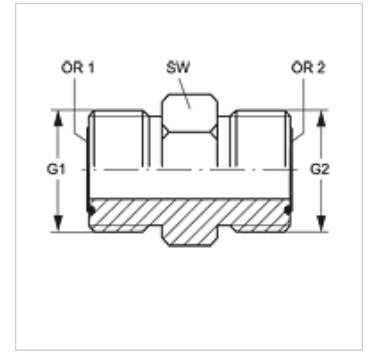

### Savybės

<b>1 jungtis</b>	ORFS išorinis sriegis
<b>1 sandarinimo forma</b>	plokščiai sandarinantis su O formos sandarinimo žiedu
<b>2 jungtis</b>	ORFS išorinis sriegis
<b>2 sandarinimo forma</b>	plokščiai sandarinantis su sandarinimo žiedu
<b>Konstrukcija</b>	Jungiamasis antgalis
<b>Gaminio forma</b>	tiesus
<b>Medžiaga</b>	Plienas
<b>Paviršiaus apsauga</b>	padengtas galvaniniu būdu

### Prekė

Pavadinimas	G1	G2	SW (mm)	OR1	OR2
<b>G HJOF 04</b>	9/16" -18 UNF	9/16" -18 UNF	16	7,65 x 1,78	7,65 x 1,78
<b>G HJOF 04 HJOF 06</b>	9/16" -18 UNF	11/16" -16 UN	19	7,65 x 1,78	9,25 x 1,78
<b>G HJOF 06</b>	11/16" -16 UN	11/16" -16 UN	19	9,25 x 1,78	9,25 x 1,78
<b>G HJOF 06 HJOF 08</b>	11/16" -16 UN	13/16" -16 UN	22	9,25 x 1,78	12,42 x 1,78
<b>G HJOF 08</b>	13/16" -16 UN	13/16" -16 UN	22	12,42 x 1,78	12,42 x 1,78
<b>G HJOF 08 HJOF 10</b>	13/16" -16 UN	1" -14 UNS	27	12,42 x 1,78	15,60 x 1,78
<b>G HJOF 10</b>	1" -14 UNS	1" -14 UNS	27	15,60 x 1,78	15,60 x 1,78
<b>G HJOF 10 HJOF 12</b>	1" -14 UNS	1.3/16" -12 UN	32	15,60 x 1,78	18,77 x 1,78
<b>G HJOF 12</b>	1.3/16" -12 UN	1.3/16" -12 UN	32	18,77 x 1,78	18,77 x 1,78
<b>G HJOF 12 HJOF 16</b>	1.3/16" -12 UN	1.7/16" -12 UN	41	18,77 x 1,78	23,52 x 1,78
<b>G HJOF 16</b>	1.7/16" -12 UN	1.7/16" -12 UN	38	23,52 x 1,78	23,52 x 1,78
<b>G HJOF 16 HJOF 20</b>	1.7/16" -12 UN	1.11/16" -12 UN	46	23,52 x 1,78	29,87 x 1,78
<b>G HJOF 20</b>	1.11/16" -12 UN	1.11/16" -12 UN	46	29,87 x 1,78	29,87 x 1,78
<b>G HJOF 24</b>	2" -12 UN	2" -12 UN	55	37,82 x 1,78	37,82 x 1,78
<b>G HJOF 32</b>	2.1/2" -12 UN	2.1/2" -12 UN	70	48,90 x 2,62	48,90 x 2,62