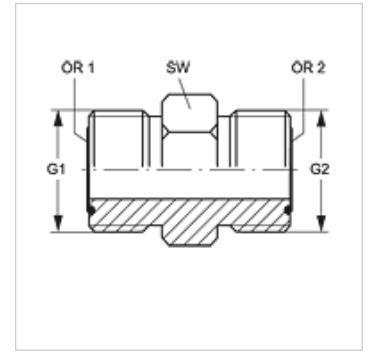

G HJOF

Jungiamasis antgalis

Savybės

1 jungtis	ORFS išorinis sriegis
1 sandarinimo forma	plokščiai sandarinantis su O formos sandarinimo žiedu
2 jungtis	ORFS išorinis sriegis
2 sandarinimo forma	plokščiai sandarinantis su sandarinimo žiedu
Konstrukcija	Jungiamasis antgalis
Gaminio forma	tiesus
Medžiaga	Plienas
Paviršiaus apsauga	padengtas galvaniniu būdu

Prekė

Pavadinimas	G1	G2	SW (mm)	OR1	OR2
G HJOF 04	9/16" -18 UNF	9/16" -18 UNF	16	7,65 x 1,78	7,65 x 1,78
G HJOF 04 HJOF 06	9/16" -18 UNF	11/16" -16 UN	19	7,65 x 1,78	9,25 x 1,78
G HJOF 06	11/16" -16 UN	11/16" -16 UN	19	9,25 x 1,78	9,25 x 1,78
G HJOF 06 HJOF 08	11/16" -16 UN	13/16" -16 UN	22	9,25 x 1,78	12,42 x 1,78
G HJOF 08	13/16" -16 UN	13/16" -16 UN	22	12,42 x 1,78	12,42 x 1,78
G HJOF 08 HJOF 10	13/16" -16 UN	1" -14 UNS	27	12,42 x 1,78	15,60 x 1,78
G HJOF 10	1" -14 UNS	1" -14 UNS	27	15,60 x 1,78	15,60 x 1,78
G HJOF 10 HJOF 12	1" -14 UNS	1.3/16" -12 UN	32	15,60 x 1,78	18,77 x 1,78
G HJOF 12	1.3/16" -12 UN	1.3/16" -12 UN	32	18,77 x 1,78	18,77 x 1,78
G HJOF 12 HJOF 16	1.3/16" -12 UN	1.7/16" -12 UN	41	18,77 x 1,78	23,52 x 1,78
G HJOF 16	1.7/16" -12 UN	1.7/16" -12 UN	38	23,52 x 1,78	23,52 x 1,78
G HJOF 16 HJOF 20	1.7/16" -12 UN	1.11/16" -12 UN	46	23,52 x 1,78	29,87 x 1,78
G HJOF 20	1.11/16" -12 UN	1.11/16" -12 UN	46	29,87 x 1,78	29,87 x 1,78
G HJOF 24	2" -12 UN	2" -12 UN	55	37,82 x 1,78	37,82 x 1,78
G HJOF 32	2.1/2" -12 UN	2.1/2" -12 UN	70	48,90 x 2,62	48,90 x 2,62

SW = rakto dydis

Gaminių variantai

G HJOF VA Jungiamasis antgalis, nerūdijantis plienas