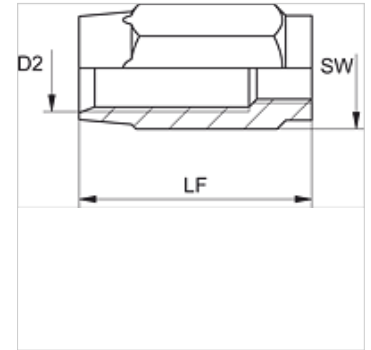

AFH 100

Srieginis aptaisas, TAF 100

HANSA FLEX

Savybės

Aptaiso rūšis	srieginis aptaisas
Medžiaga	Plienas
Paviršiaus apsauga	padengtas galvaniniu būdu

Prekė

Pavadinimas	DN*	Dydis	Colis	D2 (mm)	LF (mm)	SW (mm)
AFH 104	4	3	3/16"	7,9	25,0	12
AFH 106	6	4	1/4"	11,0	36,0	17
AFH 108	8	5	5/16"	13,0	38,0	19
AFH 110	10	6	3/8"	15,5	44,5	22
AFH 113	12	8	1/2"	20,1	51,0	27

DN = nominalusis skersmuo, nominalusis plotis