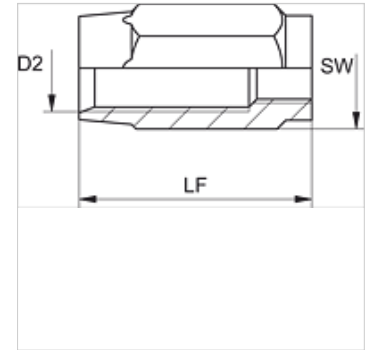

## Savybės

<b>Aptaiso rūšis</b>	srieginis aptaisas
<b>Medžiaga</b>	Plienas
<b>Paviršiaus apsauga</b>	padengtas galvaniniu būdu

## Prekė

Pavadinimas	DN*	Dydis	Colis	D2 (mm)	LF (mm)	SW (mm)
<b>AFH 104</b>	4	3	3/16"	7,9	25,0	12
<b>AFH 106</b>	6	4	1/4"	11,0	36,0	17
<b>AFH 108</b>	8	5	5/16"	13,0	38,0	19
<b>AFH 110</b>	10	6	3/8"	15,5	44,5	22
<b>AFH 113</b>	12	8	1/2"	20,1	51,0	27