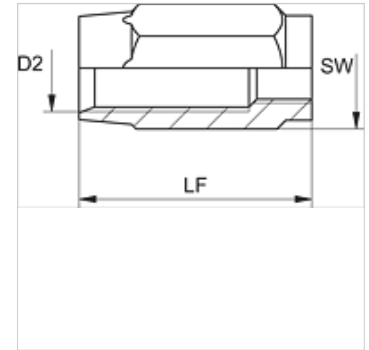

AFH 100

Srieginis aptaisas, TAF 100

HANSA FLEX

Savybės

Aptaiso rūšis	srieginis aptaisas
Medžiaga	Plienas
Paviršiaus apsauga	padengtas galvaniniu būdu

Prekė

Pavadinimas	DN*	Dydis	Colis	D2 (mm)	LF (mm)	SW (mm)
AFH 104	4	3	3/16"	7,9	25,0	12
AFH 106	6	4	1/4"	11,0	36,0	17
AFH 108	8	5	5/16"	13,0	38,0	19
AFH 110	10	6	3/8"	15,5	44,5	22
AFH 113	12	8	1/2"	20,1	51,0	27

DN = nominalusis skersmuo, nominalusis plotis