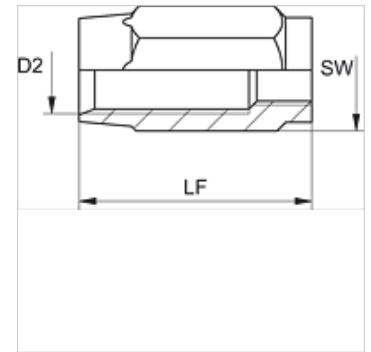

AFH 100

Srieginis aptaisas, TAF 100

HANSA FLEX

Savybės

Aptaiso rūšis	srieginis aptaisas
Medžiaga	Plienas
Paviršiaus apsauga	padengtas galvaniniu būdu

Prekė

Pavadinimas	DN*	Dydis	Colis	D2 (mm)	LF (mm)	SW (mm)
AFH 104	4	3	3/16"	7,9	25,0	12
AFH 106	6	4	1/4"	11,0	36,0	17
AFH 108	8	5	5/16"	13,0	38,0	19
AFH 110	10	6	3/8"	15,5	44,5	22
AFH 113	12	8	1/2"	20,1	51,0	27

DN = nominalusis skersmuo, nominalusis plotis