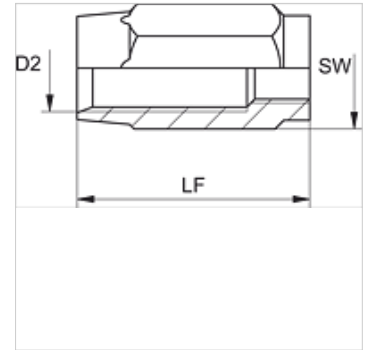

## Savybės

<b>Aptaiso rūšis</b>	srieginis aptaisas
<b>Medžiaga</b>	Plienas
<b>Paviršiaus apsauga</b>	padengtas galvaniniu būdu

## Prekė

Pavadinimas	DN*	Dydis	Colis	D2 (mm)	LF (mm)	SW (mm)
<b>AFH 104</b>	4	3	3/16"	7,9	25,0	12
<b>AFH 106</b>	6	4	1/4"	11,0	36,0	17
<b>AFH 108</b>	8	5	5/16"	13,0	38,0	19
<b>AFH 110</b>	10	6	3/8"	15,5	44,5	22
<b>AFH 113</b>	12	8	1/2"	20,1	51,0	27