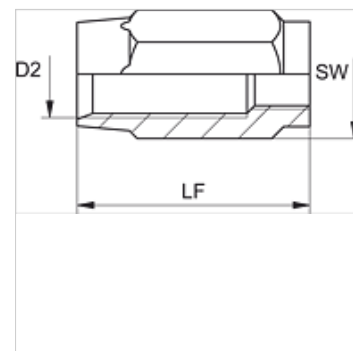

## Savybės

<b>Aptaiso rūšis</b>	srieginis aptaisas
<b>Medžiaga</b>	Plienas
<b>Paviršiaus apsauga</b>	padengtas galvaniniu būdu

## Prekė

Pavadinimas	DN*	Dydis	Colis	D2 (mm)	LF (mm)	SW (mm)
<b>BFH 204</b>	4	3	3/16"	8,8	25,0	12
<b>BFH 206</b>	6	4	1/4"	12,4	36,0	17
<b>BFH 208</b>	8	5	5/16"	14,0	38,0	19
<b>BFH 210</b>	10	6	3/8"	17,5	44,5	22
<b>BFH 213</b>	12	8	1/2"	21,0	51,0	27
<b>BFH 220</b>	19	12	3/4"	26,5	57,0	30