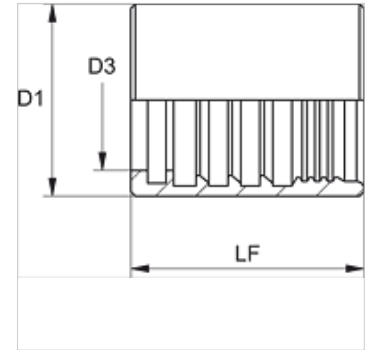

# PHF 100 VA

Presuojamas aptaisas, TF 100

**HANSA FLEX**

## Prekė

Pavadinimas	DN*	Dydis	Colis	D1 (mm)	D3 (mm)	LF (mm)
PHF 106 VA	6	4	1/4"	14	9,2	33
PHF 108 VA	8	5	5/16"	17	11,2	33
PHF 110 VA	10	6	3/8"	19	13,5	33
PHF 113 VA	12	8	1/2"	23	16,1	35
PHF 116 VA	16	10	5/8"	27	19,8	38
PHF 120 VA	19	12	3/4"	30	23,8	44
PHF 125 VA	25	16	1"	37	29,7	50