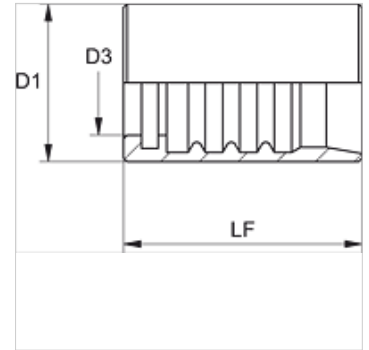

# PHY 800 N

Presuojamas aptaisas, NY 800

**HANSA FLEX**

## Savybės

<b>Aptaiso rūšis</b>	neskutantysis aptaisas
<b>Medžiaga</b>	Plienas
<b>Paviršiaus apsauga</b>	padengtas galvaniniu būdu

## Prekė

Pavadinimas	DN*	Dydis	Colis	D1 (mm)	D3 (mm)	LF (mm)
PHY 704 N	5	3	3/16"	15,0	9,5	29,0
PHY 806 N	6	4	1/4"	19,0	11,9	31,0
PHY 808 N	8	5	5/16"	21,0	12,7	31,0
PHY 810 N	10	6	3/8"	23,0	14,8	33,0
PHY 713 N	12	8	1/2"	27,0	18,3	37,0