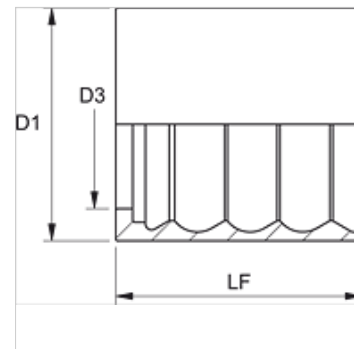

PSGB 100

Presuojamas aptaisas, SGB 100

HANSA FLEX

Savybės

Aptaiso rūšis	neskutantysis aptaisas
Medžiaga	Plienas
Paviršiaus apsauga	padengtas galvaniniu būdu

Prekė

Pavadinimas	DN*	Dydis	Colis	D1 (mm)	D3 (mm)	LF (mm)
PSGB 120	19	12	3/4"	39,5	25,0	35,0
PSGB 125	25	16	1"	46,0	32,7	44,0
PSGB 132	31	20	1,1/4"	55,0	39,8	58,5
PSGB 140	38	24	1,1/2"	65,0	45,8	63,0
PSGB 150	51	32	2"	75,0	59,8	78,0
PSGB 160	60	40	2.3/8"	85,0	67,1	79,0

DN = nominalusis skersmuo, nominalusis plotis