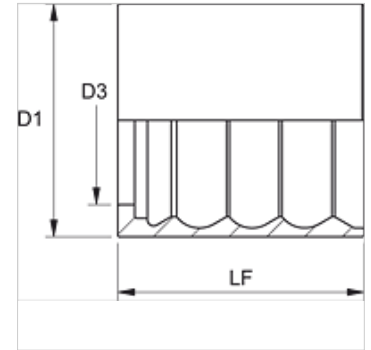

PSGB 100

Presuojamas aptaisas, SGB 100

HANSA FLEX

Savybės

Aptaiso rūšis	neskutantysis aptaisas
Medžiaga	Plienas
Paviršiaus apsauga	padengtas galvaniniu būdu

Prekė

Pavadinimas	DN*	Dydis	Colis	D1 (mm)	D3 (mm)	LF (mm)
PSGB 120	19	12	3/4"	39,5	25,0	35,0
PSGB 125	25	16	1"	46,0	32,7	44,0
PSGB 132	31	20	1,1/4"	55,0	39,8	58,5
PSGB 140	38	24	1,1/2"	65,0	45,8	63,0
PSGB 150	51	32	2"	75,0	59,8	78,0
PSGB 160	60	40	2.3/8"	85,0	67,1	79,0

DN = nominalusis skersmuo, nominalusis plotis