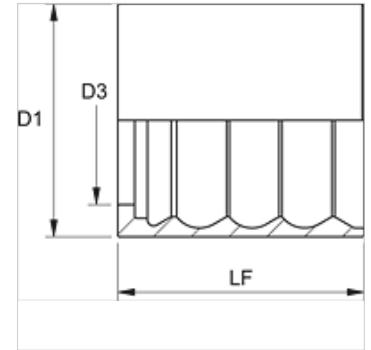

# PSGB 100

Presuojamas aptaisas, SGB 100

**HANSA FLEX**

## Savybės

<b>Aptaiso rūšis</b>	neskutantysis aptaisas
<b>Medžiaga</b>	Plienas
<b>Paviršiaus apsauga</b>	padengtas galvaniniu būdu

## Prekė

Pavadinimas	DN*	Dydis	Colis	D1 (mm)	D3 (mm)	LF (mm)
<b>PSGB 120</b>	19	12	3/4"	39,5	25,0	35,0
<b>PSGB 125</b>	25	16	1"	46,0	32,7	44,0
<b>PSGB 132</b>	31	20	1,1/4"	55,0	39,8	58,5
<b>PSGB 140</b>	38	24	1,1/2"	65,0	45,8	63,0
<b>PSGB 150</b>	51	32	2"	75,0	59,8	78,0
<b>PSGB 160</b>	60	40	2.3/8"	85,0	67,1	79,0

DN = nominalusis skersmuo, nominalusis plotis