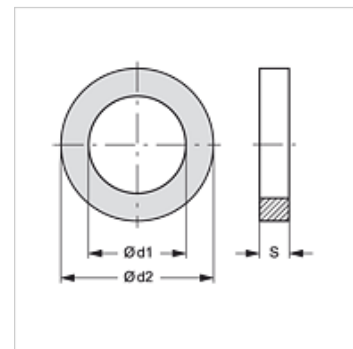

## Savybės

**tinkamos** vamzdžių movos sutvirtinamoji dalis

**Medžiaga** PVC

## Prekė

Pavadinimas	Gaminio dydis	Ø d1 (mm)	Ø d2 (mm)	S (mm)
RKF STUETZRING 1	1	17,5	20,8	1,0
RKF STUETZRING 2	2	20,0	23,4	1,0
RKF STUETZRING 4	4	32,0	37,2	1,0