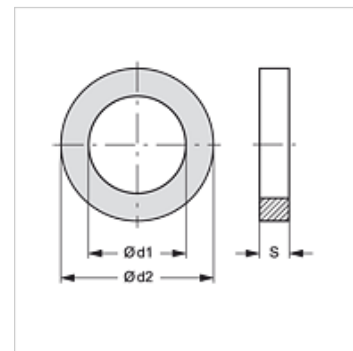

RKF STUETZRING

Vamzdyno movos atraminis žiedas

Savybės

tinkamos vamzdžių movos sutvirtinamoji dalis

Medžiaga PVC

Prekė

Pavadinimas	Gaminio dydis	Ø d1 (mm)	Ø d2 (mm)	S (mm)
RKF STUETZRING 1	1	17,5	20,8	1,0
RKF STUETZRING 2	2	20,0	23,4	1,0
RKF STUETZRING 4	4	32,0	37,2	1,0

atsarginė dalis šiems gaminiams

RKF HL / RKF HS Vamzdyno movos sutvirtinamoji dalis