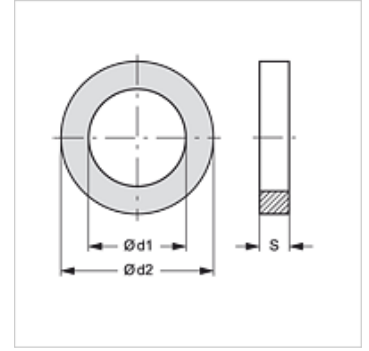

## Savybės

tinkamos	vamzdžių movos sutvirtinamoji dalis
Medžiaga	PVC

## Prekė

Pavadinimas	Gaminio dydis	Ø d1 (mm)	Ø d2 (mm)	S (mm)
RKF STUETZRING 1	1	17,5	20,8	1,0
RKF STUETZRING 2	2	20,0	23,4	1,0
RKF STUETZRING 4	4	32,0	37,2	1,0