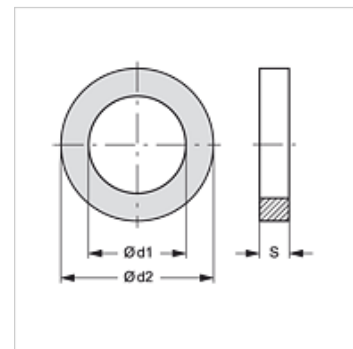

RKF STUETZRING

Vamzdyno movos atraminis žiedas

Savybės

tinkamos vamzdžių movos sutvirtinamoji dalis

Medžiaga PVC

Prekė

Pavadinimas	Gaminio dydis	Ø d1 (mm)	Ø d2 (mm)	S (mm)
RKF STUETZRING 1	1	17,5	20,8	1,0
RKF STUETZRING 2	2	20,0	23,4	1,0
RKF STUETZRING 4	4	32,0	37,2	1,0

atsarginė dalis šiems gaminiams

RKF HL / RKF HS Vamzdyno movos sutvirtinamoji dalis