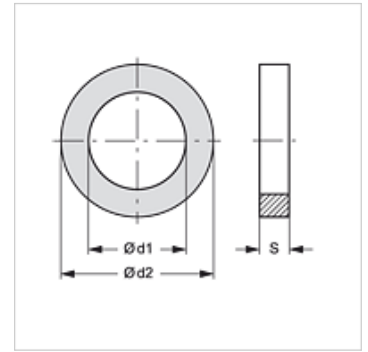

Savybės

tinkamos prisukamos movos sutvirtinamoji dalis

Medžiaga PVC

Prekė

Pavadinimas	Gaminio dydis	Ø d1 (mm)	Ø d2 (mm)	S (mm)
SKF STUETZRING 1	1	13,0	16,1	1,0
SKF STUETZRING 2	2	17,5	20,7	1,0
SKF STUETZRING 3	3	22,0	27,4	1,0
SKF STUETZRING 4	4	28,0	33,2	1,0
SKF STUETZRING 5	5	35,0	39,0	1,0
SKF STUETZRING 6	6	54,0	58,6	1,0