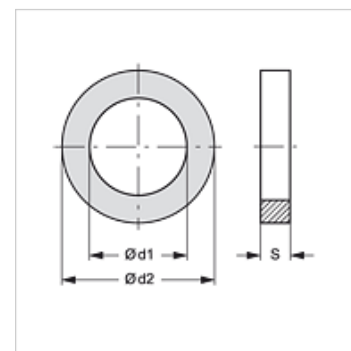

Savybės

tinkamos prisukamos movos sutvirtinamoji dalis

Medžiaga PVC

Prekė

Pavadinimas	Gaminio dydis	Ø d1 (mm)	Ø d2 (mm)	S (mm)
SKF STUETZRING 1	1	13,0	16,1	1,0
SKF STUETZRING 2	2	17,5	20,7	1,0
SKF STUETZRING 3	3	22,0	27,4	1,0
SKF STUETZRING 4	4	28,0	33,2	1,0
SKF STUETZRING 5	5	35,0	39,0	1,0
SKF STUETZRING 6	6	54,0	58,6	1,0