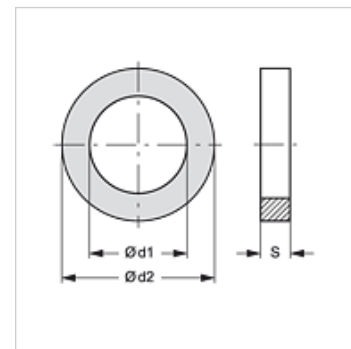

## Prekė

Pavadinimas	DN*	Ø d1 (mm)	Ø d2 (mm)	S (mm)
SKF ZUB 11 RO 04	12	26,0	32,0	1,5
SKF ZUB 11 RO 05	19	28,0	34,0	1,5
SKF ZUB 11 RO 06	25	38,0	44,0	1,5
SKF ZUB 11 RO 07	31	46,5	56,0	2,0
SKF ZUB 11 RO 08	38	57,5	63,7	1,5
SKF ZUB 11 RO 09	51	74,5	83,5	2,0