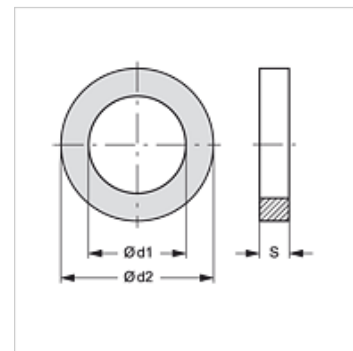

SKF ZUB 11 RO

Atraminis žiedas SKF...RO

Savybės

tinkamos prisukamos movos sutvirtinamoji dalis SKF...RO

Medžiaga PVC

Prekė

Pavadinimas	DN*	Ø d1 (mm)	Ø d2 (mm)	S (mm)
SKF ZUB 11 RO 04	12	26,0	32,0	1,5
SKF ZUB 11 RO 05	19	28,0	34,0	1,5
SKF ZUB 11 RO 06	25	38,0	44,0	1,5
SKF ZUB 11 RO 07	31	46,5	56,0	2,0
SKF ZUB 11 RO 08	38	57,5	63,7	1,5
SKF ZUB 11 RO 09	51	74,5	83,5	2,0

DN = nominalusis skersmuo, nominalusis plotis

atsarginė dalis šiems gaminiams

SKF IR RO Prisukamos movos sutvirtinamoji dalis