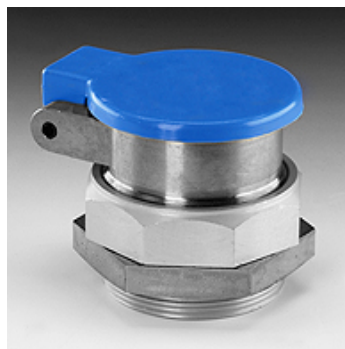

SKM ZUB 3 11

Nutraukiamas laikiklis su apsauga nuo dulkių

HANSA FLEX

Savybės

tinkamos |kišamos movos įvorė

Medžiaga |Plienas

Prekė

Pavadinimas	Gaminio dydis	Sriegio pertvara	SW (mm)
SKM ZUB 3 11	3	M 48 x 1,5	55

SW = rakto dydis

priedai šiems gaminiams

SKM IR |kišamos movos įvorė

SKM HL / SKM HS |kišamos movos įvorė

SKM IM |kišamos movos įvorė

SKM IJ JD |kišamos movos įvorė