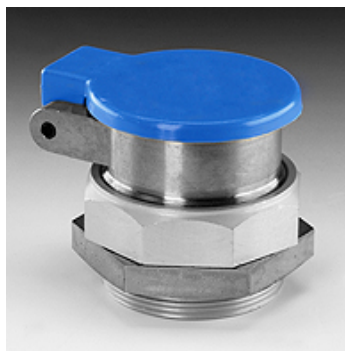

SKM ZUB 3 11

Nutraukiamas laikiklis su apsauga nuo dulkių

HANSA FLEX

Savybės

tinkamos |kišamos movos įvorė

Medžiaga |Plienas

Prekė

Pavadinimas	Gaminio dydis	Sriegio pertvara	SW (mm)
SKM ZUB 3 11	3	M 48 x 1,5	55

SW = rakto dydis

priedai šiems gaminiams

SKM IR |kišamos movos įvorė

SKM HL / SKM HS |kišamos movos įvorė

SKM IM |kišamos movos įvorė

SKM IJ JD |kišamos movos įvorė