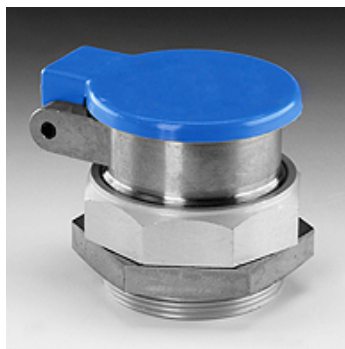

# SKM ZUB 3 11

Nutraukiamas laikiklis su apsauga nuo dulkių

**HANSA FLEX**

## Savybės

tinkamos |kišamos movos įvorė

Medžiaga |Plienas

## Prekė

Pavadinimas	Gaminio dydis	Sriegio pertvara	SW (mm)
SKM ZUB 3 11	3	M 48 x 1,5	55

SW = rakto dydis