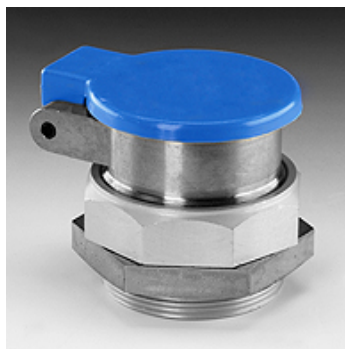

SKM ZUB 3 11

Nutraukiamas laikiklis su apsauga nuo dulkių

HANSA FLEX

Savybės

tinkamos |kišamos movos įvorė

Medžiaga |Plienas

Prekė

Pavadinimas	Gaminio dydis	Sriegio pertvara	SW (mm)
SKM ZUB 3 11	3	M 48 x 1,5	55

SW = rakto dydis

priedai šiems gaminiams

SKM IR |kišamos movos įvorė

SKM HL / SKM HS |kišamos movos įvorė

SKM IM |kišamos movos įvorė

SKM IJ JD |kišamos movos įvorė