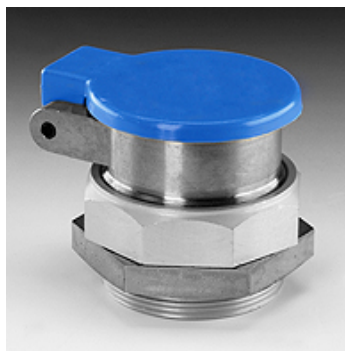

SKM ZUB 3 11

Nutraukiamas laikiklis su apsauga nuo dulkių

HANSA FLEX

Savybės

tinkamos |kišamos movos įvorė

Medžiaga |Plienas

Prekė

| Pavadinimas | Gaminio dydis | Sriegio pertvara | SW (mm) |
|---------------------|---------------|------------------|------------|
| SKM ZUB 3 11 | 3 | M 48 x 1,5 | 55 |

SW = rakto dydis

priedai šiems gaminiams

SKM IR |kišamos movos įvorė

SKM HL / SKM HS |kišamos movos įvorė

SKM IM |kišamos movos įvorė

SKM IJ JD |kišamos movos įvorė