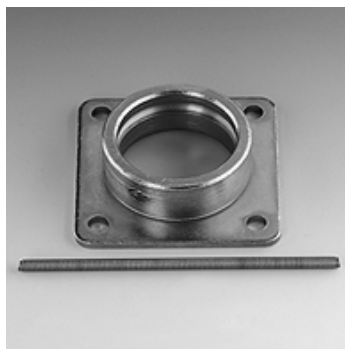

# SKM ZUB 3 12

Nutraukiamas laikiklis su spyruokle

**HANSA FLEX**

## Prekė

Pavadinimas	Gaminio dydis	Tvirtinimo kiaurymė (mm)
SKM ZUB 3 12	3	7,5