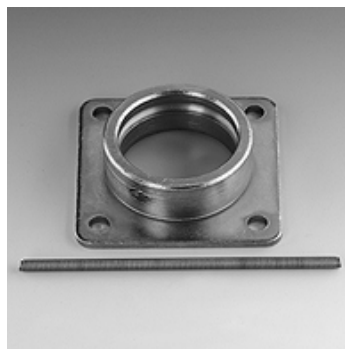

# SKM ZUB 3 12

Nutraukiamas laikiklis su spyruokle

**HANSA FLEX**

## Prekė

Pavadinimas	Gaminio dydis	Tvirtinimo kiaurymė (mm)
SKM ZUB 3 12	3	7,5