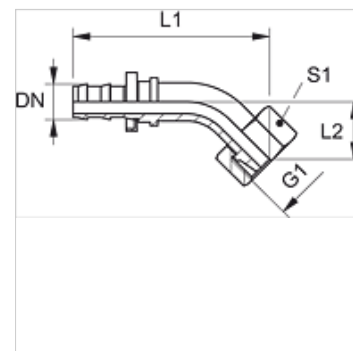

ND AB 45

Įkišamas nipelis, DKR, 45° kampas

HANSA FLEX

Savybės

1 jungtis	BSP veržlės sriegis
1 sandarinimo forma	60° išorinis kūgis
Trumpinys	DKR
Norma	ISO 8434-6 BS 5200
Medžiaga	Plienas
Paviršiaus apsauga	padengtas galvaniniu būdu

Nuoroda

Nepažeistus nipelius galima pakartotinai naudoti.

Prekė

Pavadinimas	DN	Dydis	Colis	G1	L1 (mm)	L2 (mm)	S1
ND 06 AB 45	6	4	1/4"	G 1/4" -19	51,0	16,0	17
ND 10 AB 45	10	6	3/8"	G 3/8" -19	58,0	18,0	19
ND 13 AB 45	12	8	1/2"	G 1/2" -14	68,0	19,0	27
ND 16 AB 45	16	10	5/8"	G 5/8" -14	81,0	21,0	30