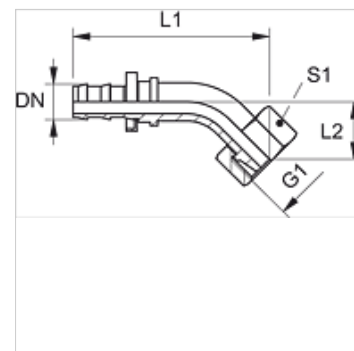

ND AB 45

Įkišamas nipelis, DKR, 45° kampas

HANSA FLEX

Savybės

1 jungtis	BSP veržlės sriegis
1 sandarinimo forma	60° išorinis kūgis
Trumpinys	DKR
Norma	ISO 8434-6 BS 5200
Medžiaga	Plienas
Paviršiaus apsauga	padengtas galvaniniu būdu

Nuoroda

Nepažeistus nipelius galima pakartotinai naudoti.

Prekė

Pavadinimas	DN	Dydis	Colis	G1	L1 (mm)	L2 (mm)	S1
ND 06 AB 45	6	4	1/4"	G 1/4" -19	51,0	16,0	17
ND 10 AB 45	10	6	3/8"	G 3/8" -19	58,0	18,0	19
ND 13 AB 45	12	8	1/2"	G 1/2" -14	68,0	19,0	27
ND 16 AB 45	16	10	5/8"	G 5/8" -14	81,0	21,0	30