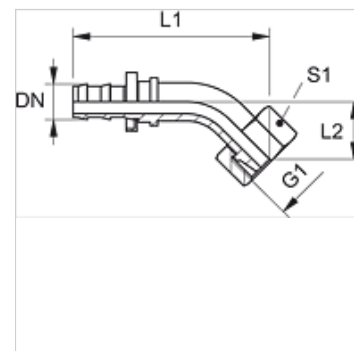

# ND AB 45

Įkišamas nipelis, DKR, 45° kampas

**HANSA FLEX**

## Savybės

1 jungtis	BSP veržlės sriegis
1 sandarinimo forma	60° išorinis kūgis
Trumpinys	DKR
Norma	ISO 8434-6 BS 5200
Medžiaga	Plienas
Paviršiaus apsauga	padengtas galvaniniu būdu

## Prekė

Pavadinimas	DN	Dydis	Colis	G1	L1 (mm)	L2 (mm)	S1
ND 06 AB 45	6	4	1/4"	G 1/4" -19	51,0	16,0	17
ND 10 AB 45	10	6	3/8"	G 3/8" -19	58,0	18,0	19
ND 13 AB 45	12	8	1/2"	G 1/2" -14	68,0	19,0	27
ND 16 AB 45	16	10	5/8"	G 5/8" -14	81,0	21,0	30