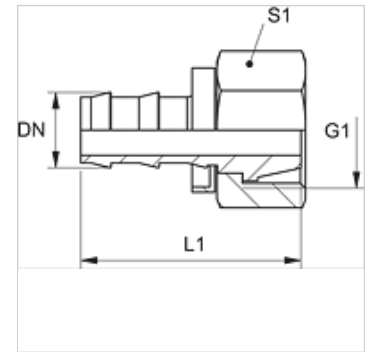

ND AFL

Įkišamas nipelis, DKL

HANSA FLEX

Savybės

1 jungtis	metrinis veržlės sriegis
1 sandarinimo forma	24°/60° Universal sealing head
Trumpinys	DKL
Medžiaga	Plienas
Paviršiaus apsauga	padengtas galvaniniu būdu

Nuoroda

Nepažeistus nipelius galima pakartotinai naudoti.

Prekė

Pavadinimas	DN	Dydis	Colis	G1	vamzdžio išoriniam Ø (mm)	L1 (mm)	S1
ND 06 AFL 04	6	4	1/4"	M 12 x 1,5	6	33,0	14
ND 06 AFL	6	4	1/4"	M 14 x 1,5	8	33,0	17
ND 06 AFL 08	6	4	1/4"	M 16 x 1,5	10	34,0	19
ND 10 AFL 08	10	6	3/8"	M 16 x 1,5	10	38,0	19
ND 10 AFL	10	6	3/8"	M 18 x 1,5	12	38,0	22
ND 13 AFL 10	12	8	1/2"	M 18 x 1,5	12	-	-
ND 13 AFL	12	8	1/2"	M 22 x 1,5	15	43,5	27
ND 16 AFL 13	16	10	5/8"	M 22 x 1,5	15	56,0	27
ND 16 AFL	16	10	5/8"	M 26 x 1,5	18	53,0	32
ND 20 AFL	19	12	3/4"	M 30 x 2	22	53,5	36
ND 25 AFL	25	16	1"	M 36 x 2	28	58,0	41