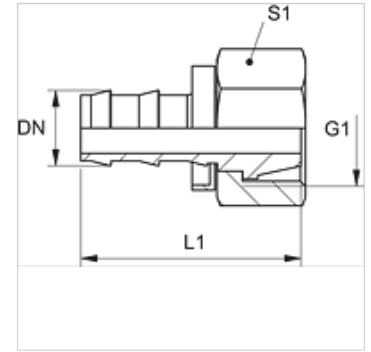

ND AFL

Įkišamas nipelis, DKL

HANSA FLEX

Savybės

1 jungtis	metrinis veržlės sriegis
1 sandarinimo forma	24°/60° Universal sealing head
Trumpinys	DKL
Medžiaga	Plienas
Paviršiaus apsauga	padengtas galvaniniu būdu

Nuoroda

Nepažeistus nipelius galima pakartotinai naudoti.

Prekė

Pavadinimas	DN	Dydis	Colis	G1	vamzdžio išoriniam Ø (mm)	L1 (mm)	S1
ND 06 AFL 04	6	4	1/4"	M 12 x 1,5	6	33,0	14
ND 06 AFL	6	4	1/4"	M 14 x 1,5	8	33,0	17
ND 06 AFL 08	6	4	1/4"	M 16 x 1,5	10	34,0	19
ND 10 AFL 08	10	6	3/8"	M 16 x 1,5	10	38,0	19
ND 10 AFL	10	6	3/8"	M 18 x 1,5	12	38,0	22
ND 13 AFL 10	12	8	1/2"	M 18 x 1,5	12	-	-
ND 13 AFL	12	8	1/2"	M 22 x 1,5	15	43,5	27
ND 16 AFL 13	16	10	5/8"	M 22 x 1,5	15	56,0	27
ND 16 AFL	16	10	5/8"	M 26 x 1,5	18	53,0	32
ND 20 AFL	19	12	3/4"	M 30 x 2	22	53,5	36
ND 25 AFL	25	16	1"	M 36 x 2	28	58,0	41