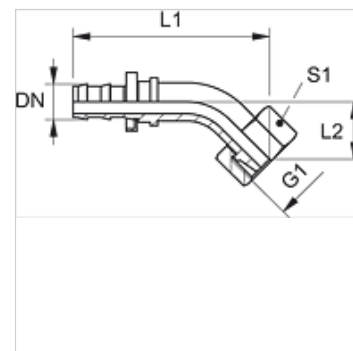

ND AFL 45

Įkišamas nipelis, DKL, 45° kampas

HANSA FLEX

Savybės

1 jungtis	metrinis veržlės sriegis
1 sandarinimo forma	24°/60° Universal sealing head
Trumpinys	DKL
Medžiaga	Plienas
Paviršiaus apsauga	padengtas galvaniniu būdu

Nuoroda

Nepažeistus nipelius galima pakartotinai naudoti.

Prekė

Pavadinimas	DN	Dydis	Colis	G1	vamzdžio išoriniam Ø (mm)	L1 (mm)	L2 (mm)	S1
ND 06 AFL 04 45	6	4	1/4"	M 12 x 1,5	6	51,0	16,0	14
ND 06 AFL 45	6	4	1/4"	M 14 x 1,5	8	51,0	16,0	17
ND 10 AFL 08 45	10	6	3/8"	M 16 x 1,5	10	58,0	18,0	19
ND 10 AFL 45	10	6	3/8"	M 18 x 1,5	12	59,0	18,0	22
ND 13 AFL 45	12	8	1/2"	M 22 x 1,5	15	68,0	19,0	27
ND 16 AFL 45	16	10	5/8"	M 26 x 1,5	18	81,0	21,0	32
ND 20 AFL 45	19	12	3/4"	M 30 x 2	22	88,0	23,0	36
ND 25 AFL 45	25	16	1"	M 36 x 2	28	105,0	30,0	41