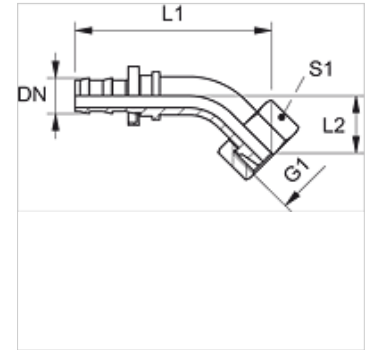

ND AFL 45

Įkišamas nipelis, DKL, 45° kampas

HANSA FLEX

Savybės

1 jungtis	metrinis veržlės sriegis
1 sandarinimo forma	24°/60° Universal sealing head
Trumpinys	DKL
Medžiaga	Plienas
Paviršiaus apsauga	padengtas galvaniniu būdu

Nuoroda

Nepažeistus nipelius galima pakartotinai naudoti.

Prekė

Pavadinimas	DN	Dydis	Colis	G1	vamzdžio išoriniam Ø (mm)	L1 (mm)	L2 (mm)	S1
ND 06 AFL 04 45	6	4	1/4"	M 12 x 1,5	6	51,0	16,0	14
ND 06 AFL 45	6	4	1/4"	M 14 x 1,5	8	51,0	16,0	17
ND 10 AFL 08 45	10	6	3/8"	M 16 x 1,5	10	58,0	18,0	19
ND 10 AFL 45	10	6	3/8"	M 18 x 1,5	12	59,0	18,0	22
ND 13 AFL 45	12	8	1/2"	M 22 x 1,5	15	68,0	19,0	27
ND 16 AFL 45	16	10	5/8"	M 26 x 1,5	18	81,0	21,0	32
ND 20 AFL 45	19	12	3/4"	M 30 x 2	22	88,0	23,0	36
ND 25 AFL 45	25	16	1"	M 36 x 2	28	105,0	30,0	41