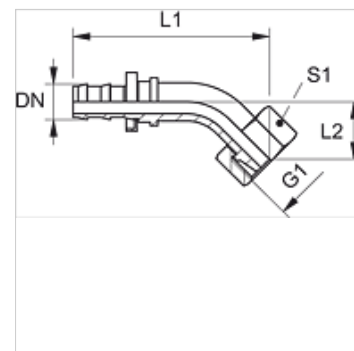

ND AFL 45

Įkišamas nipelis, DKL, 45° kampas

HANSA FLEX

Savybės

1 jungtis	metrinis veržlės sriegis
1 sandarinimo forma	24°/60° Universal sealing head
Trumpinys	DKL
Medžiaga	Plienas
Paviršiaus apsauga	padengtas galvaniniu būdu

Nuoroda

Nepažeistus nipelius galima pakartotinai naudoti.

Prekė

Pavadinimas	DN	Dydis	Colis	G1	vamzdžio išoriniam Ø (mm)	L1 (mm)	L2 (mm)	S1
ND 06 AFL 04 45	6	4	1/4"	M 12 x 1,5	6	51,0	16,0	14
ND 06 AFL 45	6	4	1/4"	M 14 x 1,5	8	51,0	16,0	17
ND 10 AFL 08 45	10	6	3/8"	M 16 x 1,5	10	58,0	18,0	19
ND 10 AFL 45	10	6	3/8"	M 18 x 1,5	12	59,0	18,0	22
ND 13 AFL 45	12	8	1/2"	M 22 x 1,5	15	68,0	19,0	27
ND 16 AFL 45	16	10	5/8"	M 26 x 1,5	18	81,0	21,0	32
ND 20 AFL 45	19	12	3/4"	M 30 x 2	22	88,0	23,0	36
ND 25 AFL 45	25	16	1"	M 36 x 2	28	105,0	30,0	41