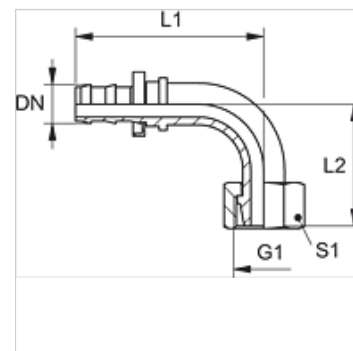

ND AFL 90

Įkišamas nipelis, DKL, 90° kampas

HANSA FLEX

Savybės

1 jungtis	metrinis veržlės sriegis
1 sandarinimo forma	24°/60° Universal sealing head
Trumpinys	DKL
Medžiaga	Plienas
Paviršiaus apsauga	padengtas galvaniniu būdu

Nuoroda

Nepažeistus nipelius galima pakartotinai naudoti.

Prekė

Pavadinimas	DN	Dydis	Colis	G1	vamzdžio išoriniam Ø (mm)	L1 (mm)	L2 (mm)	S1
ND 06 AFL 04 90	6	4	1/4"	M 12 x 1,5	6	42,0	29,0	14
ND 06 AFL 90	6	4	1/4"	M 14 x 1,5	8	42,0	29,0	17
ND 06 AFL 08 90	6	4	1/4"	M 16 x 1,5	10	42,0	29,0	19
ND 10 AFL 08 90	10	6	3/8"	M 16 x 1,5	10	49,0	33,0	19
ND 10 AFL 90	10	6	3/8"	M 18 x 1,5	12	49,0	34,0	22
ND 13 AFL 90	12	8	1/2"	M 22 x 1,5	15	60,0	39,0	27
ND 16 AFL 90	16	10	5/8"	M 26 x 1,5	18	74,0	43,0	32
ND 20 AFL 90	19	12	3/4"	M 30 x 2	22	88,0	50,0	36
ND 25 AFL 90	25	16	1"	M 36 x 2	28	99,0	70,0	41