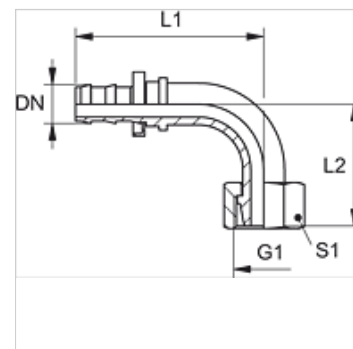

# ND AFL 90

Įkišamas nipelis, DKL, 90° kampas

**HANSA FLEX**

## Savybės

1 jungtis	metrinis veržlės sriegis
1 sandarinimo forma	24°/60° Universal sealing head
Trumpinys	DKL
Medžiaga	Plienas
Paviršiaus apsauga	padengtas galvaniniu būdu

## Prekė

Pavadinimas	DN	Dydis	Colis	G1	vamzdžio išoriniam Ø (mm)	L1 (mm)	L2 (mm)	S1
ND 06 AFL 04 90	6	4	1/4"	M 12 x 1,5	6	42,0	29,0	14
ND 06 AFL 90	6	4	1/4"	M 14 x 1,5	8	42,0	29,0	17
ND 06 AFL 08 90	6	4	1/4"	M 16 x 1,5	10	42,0	29,0	19
ND 10 AFL 08 90	10	6	3/8"	M 16 x 1,5	10	49,0	33,0	19
ND 10 AFL 90	10	6	3/8"	M 18 x 1,5	12	49,0	34,0	22
ND 13 AFL 90	12	8	1/2"	M 22 x 1,5	15	60,0	39,0	27
ND 16 AFL 90	16	10	5/8"	M 26 x 1,5	18	74,0	43,0	32
ND 20 AFL 90	19	12	3/4"	M 30 x 2	22	88,0	50,0	36
ND 25 AFL 90	25	16	1"	M 36 x 2	28	99,0	70,0	41