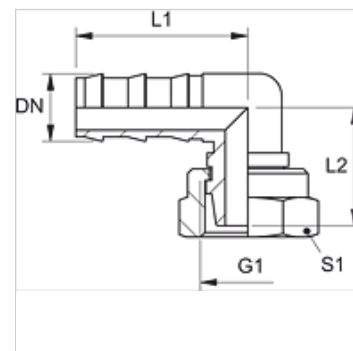

ND AFL K 90

Įkišamas nipelis, DKL Komp., 90° kampas

HANSA FLEX

Savybės

1 jungtis metrinis veržlės sriegis

1 sandarinimo forma 24° išorinis kūgis

Konstrukcija kompaktinė forma

Trumpinys DKL

Medžiaga žalvaris

Nuoroda

Nepažeistus nipelius galima pakartotinai naudoti.

Prekė

Pavadinimas	DN	Dydis	Colis	G1	vamzdžio išoriniam Ø (mm)	L1 (mm)	L2 (mm)	S1
ND 06 AFL K 04 90	6	4	1/4"	M 12 x 1,5	6	30,0	22,0	14
ND 06 AFL K 90	6	4	1/4"	M 14 x 1,5	8	30,0	22,0	19
ND 10 AFL K 08 90	10	6	3/8"	M 16 x 1,5	10	34,0	25,0	19
ND 10 AFL K 90	10	6	3/8"	M 18 x 1,5	12	34,0	25,0	22
ND 13 AFL K 90	12	8	1/2"	M 22 x 1,5	15	43,0	32,0	27