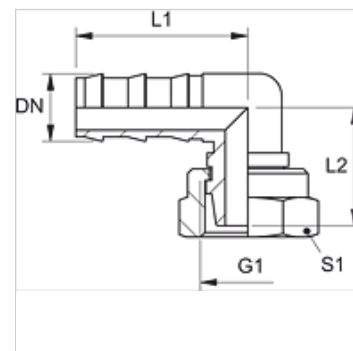

## Savybės

1 jungtis metrinis veržlės sriegis

1 sandarinimo forma 24° išorinis kūgis

Konstrukcija kompaktinė forma

Trumpinys DKL

Medžiaga žalvaris

## Prekė

Pavadinimas	DN	Dydis	Colis	G1	vamzdžio išoriniam Ø (mm)	L1 (mm)	L2 (mm)	S1
ND 06 AFL K 04 90	6	4	1/4"	M 12 x 1,5	6	30,0	22,0	14
ND 06 AFL K 90	6	4	1/4"	M 14 x 1,5	8	30,0	22,0	19
ND 10 AFL K 08 90	10	6	3/8"	M 16 x 1,5	10	34,0	25,0	19
ND 10 AFL K 90	10	6	3/8"	M 18 x 1,5	12	34,0	25,0	22
ND 13 AFL K 90	12	8	1/2"	M 22 x 1,5	15	43,0	32,0	27