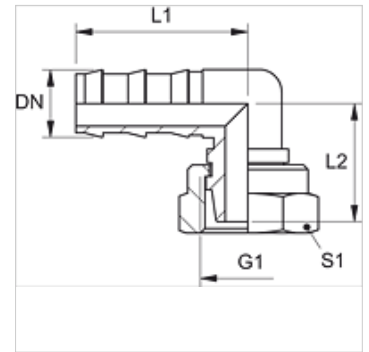

ND AFL K 90

Įkišamas nipelis, DKL Komp., 90° kampas

HANSA FLEX

Savybės

1 jungtis	metrinis veržlės sriegis
1 sandarinimo forma	24° išorinis kūgis
Konstrukcija	kompaktinė forma
Trumpinys	DKL
Medžiaga	žalvaris

Nuoroda

Nepažeistus nipelius galima pakartotinai naudoti.

Prekė

Pavadinimas	DN	Dydis	Colis	G1	vamzdžio išoriniam Ø (mm)	L1 (mm)	L2 (mm)	S1
ND 06 AFL K 04 90	6	4	1/4"	M 12 x 1,5	6	30,0	22,0	14
ND 06 AFL K 90	6	4	1/4"	M 14 x 1,5	8	30,0	22,0	19
ND 10 AFL K 08 90	10	6	3/8"	M 16 x 1,5	10	34,0	25,0	19
ND 10 AFL K 90	10	6	3/8"	M 18 x 1,5	12	34,0	25,0	22
ND 13 AFL K 90	12	8	1/2"	M 22 x 1,5	15	43,0	32,0	27