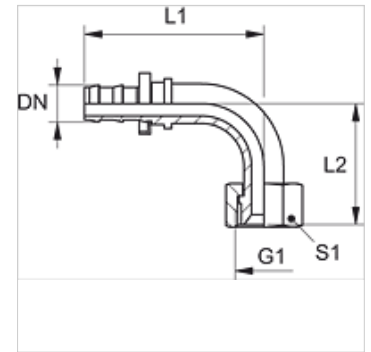

ND AJ 90

Įkišamas nipelis, DKJ, 90° kampas

HANSA FLEX

Savybės

1 jungtis	UN/UNF veržlės sriegis
1 sandarinimo forma	74° vidinis kūgis
Trumpinys	DKJ
Norma	ISO 8434-2
Medžiaga	Plienas
Paviršiaus apsauga	padengtas galvaniniu būdu

Nuoroda

Nepažeistus nipelius galima pakartotinai naudoti.

Prekė

Pavadinimas	DN	Dydis	Colis	G1	L1 (mm)	L2 (mm)	S1
ND 06 AJ 90	6	4	1/4"	7/16" -20 UNF	39,0	17,0	16
ND 10 AJ 90	10	6	3/8"	9/16" -18 UNF	47,0	23,0	19
ND 20 AJ 90	19	12	3/4"	1.1/16" -12 UN	83,0	48,0	32