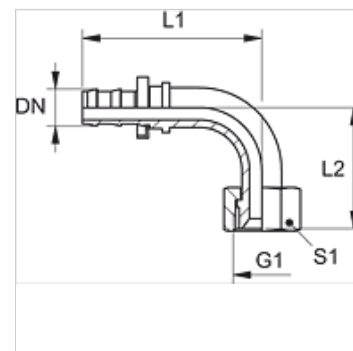

ND AJ 90

Įkišamas nipelis, DKJ, 90° kampas

HANSA FLEX

Savybės

1 jungtis	UN/UNF veržlės sriegis
1 sandarinimo forma	74° vidinis kūgis
Trumpinys	DKJ
Norma	ISO 8434-2
Medžiaga	Plienas
Paviršiaus apsauga	padengtas galvaniniu būdu

Nuoroda

Nepažeistus nipelius galima pakartotinai naudoti.

Prekė

Pavadinimas	DN	Dydis	Colis	G1	L1 (mm)	L2 (mm)	S1
ND 06 AJ 90	6	4	1/4"	7/16" -20 UNF	39,0	17,0	16
ND 10 AJ 90	10	6	3/8"	9/16" -18 UNF	47,0	23,0	19
ND 20 AJ 90	19	12	3/4"	1.1/16" -12 UN	83,0	48,0	32