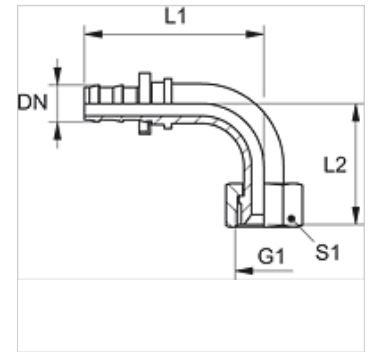

# ND AJ 90

Įkišamas nipelis, DKJ, 90° kampas

**HANSA FLEX**

## Savybės

1 jungtis	UN/UNF veržlės sriegis
1 sandarinimo forma	74° vidinis kūgis
Trumpinys	DKJ
Norma	ISO 8434-2
Medžiaga	Plienas
Paviršiaus apsauga	padengtas galvaniniu būdu

## Prekė

Pavadinimas	DN	Dydis	Colis	G1	L1 (mm)	L2 (mm)	S1
ND 06 AJ 90	6	4	1/4"	7/16" -20 UNF	39,0	17,0	16
ND 10 AJ 90	10	6	3/8"	9/16" -18 UNF	47,0	23,0	19
ND 20 AJ 90	19	12	3/4"	1.1/16" -12 UN	83,0	48,0	32