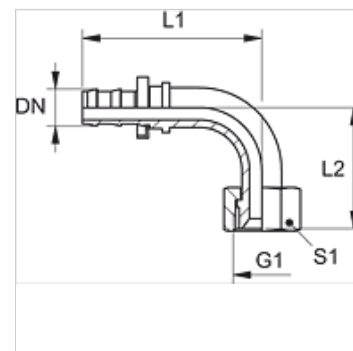

# ND AJ 90

Įkišamas nipelis, DKJ, 90° kampas

**HANSA FLEX**

## Savybės

1 jungtis	UN/UNF veržlės sriegis
1 sandarinimo forma	74° vidinis kūgis
Trumpinys	DKJ
Norma	ISO 8434-2
Medžiaga	Plienas
Paviršiaus apsauga	padengtas galvaniniu būdu

## Prekė

Pavadinimas	DN	Dydis	Colis	G1	L1 (mm)	L2 (mm)	S1
ND 06 AJ 90	6	4	1/4"	7/16" -20 UNF	39,0	17,0	16
ND 10 AJ 90	10	6	3/8"	9/16" -18 UNF	47,0	23,0	19
ND 20 AJ 90	19	12	3/4"	1.1/16" -12 UN	83,0	48,0	32