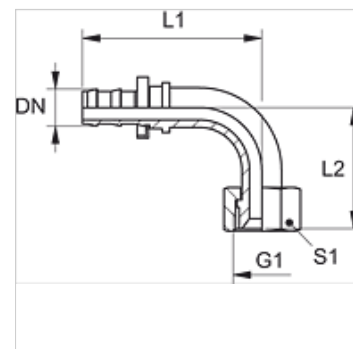

ND AJ 90

Įkišamas nipelis, DKJ, 90° kampas

HANSA FLEX

Savybės

1 jungtis	UN/UNF veržlės sriegis
1 sandarinimo forma	74° vidinis kūgis
Trumpinys	DKJ
Norma	ISO 8434-2
Medžiaga	Plienas
Paviršiaus apsauga	padengtas galvaniniu būdu

Nuoroda

Nepažeistus nipelius galima pakartotinai naudoti.

Prekė

Pavadinimas	DN	Dydis	Colis	G1	L1 (mm)	L2 (mm)	S1
ND 06 AJ 90	6	4	1/4"	7/16" -20 UNF	39,0	17,0	16
ND 10 AJ 90	10	6	3/8"	9/16" -18 UNF	47,0	23,0	19
ND 20 AJ 90	19	12	3/4"	1.1/16" -12 UN	83,0	48,0	32