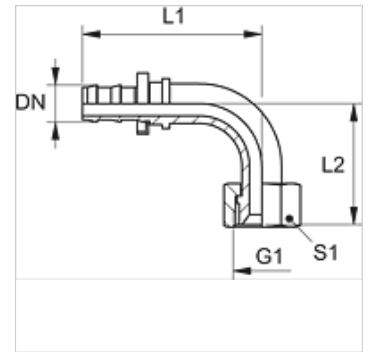

ND AJ 90

Įkišamas nipelis, DKJ, 90° kampas

HANSA FLEX

Savybės

1 jungtis	UN/UNF veržlės sriegis
1 sandarinimo forma	74° vidinis kūgis
Trumpinys	DKJ
Norma	ISO 8434-2
Medžiaga	Plienas
Paviršiaus apsauga	padengtas galvaniniu būdu

Nuoroda

Nepažeistus nipelius galima pakartotinai naudoti.

Prekė

Pavadinimas	DN	Dydis	Colis	G1	L1 (mm)	L2 (mm)	S1
ND 06 AJ 90	6	4	1/4"	7/16" -20 UNF	39,0	17,0	16
ND 10 AJ 90	10	6	3/8"	9/16" -18 UNF	47,0	23,0	19
ND 20 AJ 90	19	12	3/4"	1.1/16" -12 UN	83,0	48,0	32