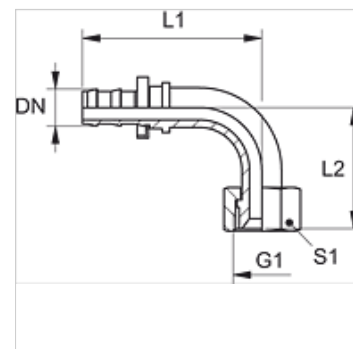

# ND AJ 90

Įkišamas nipelis, DKJ, 90° kampas

**HANSA FLEX**

## Savybės

1 jungtis	UN/UNF veržlės sriegis
1 sandarinimo forma	74° vidinis kūgis
Trumpinys	DKJ
Norma	ISO 8434-2
Medžiaga	Plienas
Paviršiaus apsauga	padengtas galvaniniu būdu

## Prekė

Pavadinimas	DN	Dydis	Colis	G1	L1 (mm)	L2 (mm)	S1
ND 06 AJ 90	6	4	1/4"	7/16" -20 UNF	39,0	17,0	16
ND 10 AJ 90	10	6	3/8"	9/16" -18 UNF	47,0	23,0	19
ND 20 AJ 90	19	12	3/4"	1.1/16" -12 UN	83,0	48,0	32