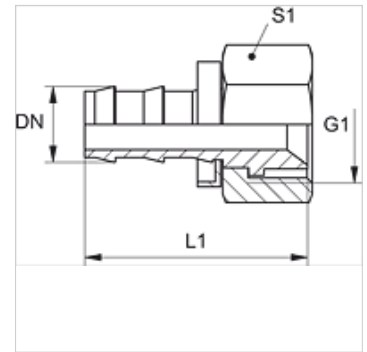

# ND ASA

Įkišamas nipelis, DKJ

**HANSA FLEX**

## Savybės

1 jungtis	UN/UNF veržlės sriegis
1 sandarinimo forma	90° vidinis kūgis
Norma	SAE J516/J513
Medžiaga	žalvaris

## Prekė

Pavadinimas	DN	Dydis	Colis	G1	L1 (mm)	S1
ND 10 ASA	10	6	3/8"	5/8" - 18 UNF	46,0	19