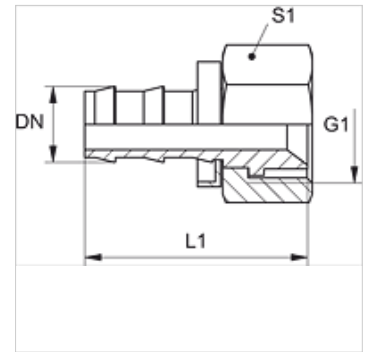

ND ASA

Įkišamas nipelis, DKJ

HANSA FLEX

Savybės

1 jungtis	UN/UNF veržlės sriegis
1 sandarinimo forma	90° vidinis kūgis
Norma	SAE J516/J513
Medžiaga	žalvaris

Nuoroda

Nepažeistus nipelius galima pakartotinai naudoti.

Prekė

Pavadinimas	DN	Dydis	Colis	G1	L1 (mm)	S1
ND 10 ASA	10	6	3/8"	5/8" -18 UNF	46,0	19

Priedai

ND ASR GE, RO, BL Atraminis įkišamo nipelio žiedas