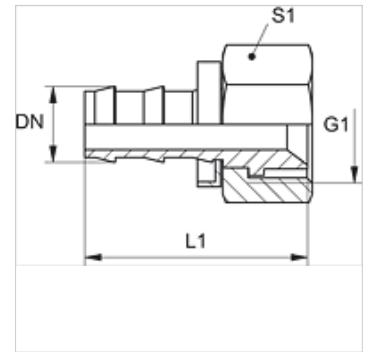

ND ASA

Įkišamas nipelis, DKJ

HANSA FLEX

Savybės

1 jungtis	UN/UNF veržlės sriegis
1 sandarinimo forma	90° vidinis kūgis
Norma	SAE J516/J513
Medžiaga	žalvaris

Nuoroda

Nepažeistus nipelius galima pakartotinai naudoti.

Prekė

Pavadinimas	DN	Dydis	Colis	G1	L1 (mm)	S1
ND 10 ASA	10	6	3/8"	5/8" - 18 UNF	46,0	19

Priedai

ND ASR GE, RO, BL Atraminis įkišamo nipelio žiedas