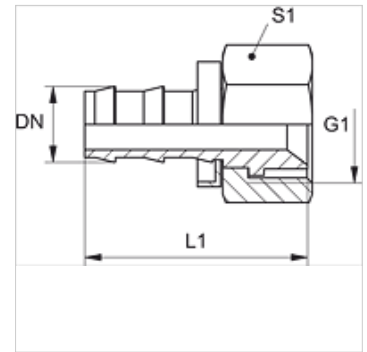

ND ASA

Įkišamas nipelis, DKJ

HANSA FLEX

Savybės

1 jungtis	UN/UNF veržlės sriegis
1 sandarinimo forma	90° vidinis kūgis
Norma	SAE J516/J513
Medžiaga	žalvaris

Nuoroda

Nepažeistus nipelius galima pakartotinai naudoti.

Prekė

Pavadinimas	DN	Dydis	Colis	G1	L1 (mm)	S1
ND 10 ASA	10	6	3/8"	5/8" - 18 UNF	46,0	19

Priedai

ND ASR GE, RO, BL Atraminis įkišamo nipelio žiedas