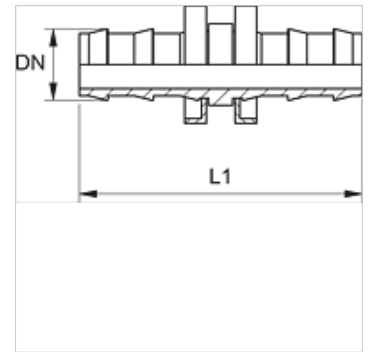

# ND VB

Įkišamas nipelis, VB

**HANSA FLEX**

## Savybės

<b>1 + 2 jungtis</b>	žarnos jungtis
<b>Konstrukcija</b>	Žarnų jungtys
<b>Medžiaga</b>	Plienas
<b>Paviršiaus apsauga</b>	padengtas galvaniniu būdu

## Prekė

Pavadinimas	DN	Dydis	Colis	L1 (mm)
<b>ND 06 VB</b>	6	4	1/4"	45,0
<b>ND 10 VB</b>	10	6	3/8"	54,0
<b>ND 13 VB</b>	12	8	1/2"	64,0
<b>ND 16 VB</b>	16	10	5/8"	84,0
<b>ND 20 VB</b>	19	12	3/4"	84,0