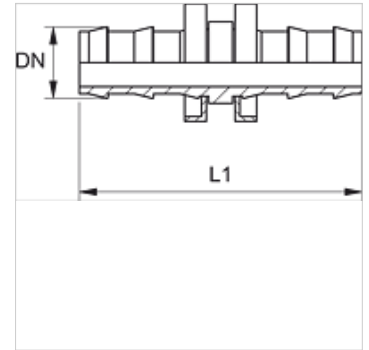

# ND VB

Įkišamas nipelis, VB

**HANSA FLEX**

## Savybės

1 + 2 jungtis	žarnos jungtis
Konstrukcija	Žarnų jungtys
Medžiaga	Plienas
Paviršiaus apsauga	padengtas galvaniniu būdu

## Prekė

Pavadinimas	DN	Dydis	Colis	L1 (mm)
ND 06 VB	6	4	1/4"	45,0
ND 10 VB	10	6	3/8"	54,0
ND 13 VB	12	8	1/2"	64,0
ND 16 VB	16	10	5/8"	84,0
ND 20 VB	19	12	3/4"	84,0