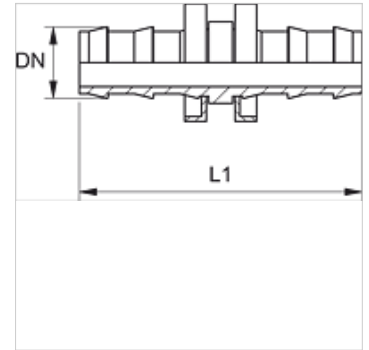

ND VB

Įkišamas nipelis, VB

HANSA FLEX

Savybės

1 + 2 jungtis	žarnos jungtis
Konstrukcija	Žarnų jungtis
Medžiaga	Plienas
Paviršiaus apsauga	padengtas galvaniniu būdu

Nuoroda

Nepažeistus nipelius galima pakartotinai naudoti.

Prekė

Pavadinimas	DN	Dydis	Colis	L1 (mm)
ND 06 VB	6	4	1/4"	45,0
ND 10 VB	10	6	3/8"	54,0
ND 13 VB	12	8	1/2"	64,0
ND 16 VB	16	10	5/8"	84,0
ND 20 VB	19	12	3/4"	84,0

Priedai

ND ASR GE, RO, BL Atraminis įkišamo nipelio žiedas