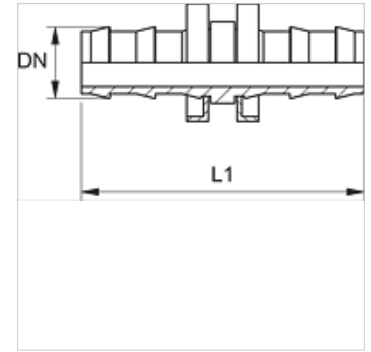

ND VB

Įkišamas nipelis, VB

HANSA FLEX

Savybės

1 + 2 jungtis	žarnos jungtis
Konstrukcija	Žarnų jungtys
Medžiaga	Plienas
Paviršiaus apsauga	padengtas galvaniniu būdu

Nuoroda

Nepažeistus nipelius galima pakartotinai naudoti.

Prekė

Pavadinimas	DN	Dydis	Colis	L1 (mm)
ND 06 VB	6	4	1/4"	45,0
ND 10 VB	10	6	3/8"	54,0
ND 13 VB	12	8	1/2"	64,0
ND 16 VB	16	10	5/8"	84,0
ND 20 VB	19	12	3/4"	84,0

Priedai

ND ASR GE, RO, BL Atraminis įkišamo nipelio žiedas