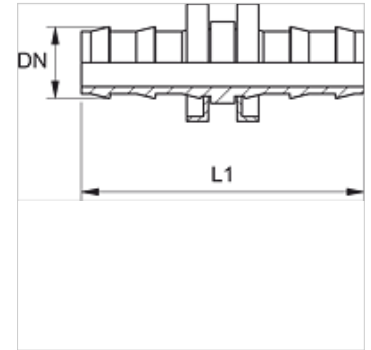

# ND VB

Įkišamas nipelis, VB

**HANSA FLEX**

## Savybės

<b>1 + 2 jungtis</b>	žarnos jungtis
<b>Konstrukcija</b>	Žarnų jungtys
<b>Medžiaga</b>	Plienas
<b>Paviršiaus apsauga</b>	padengtas galvaniniu būdu

## Prekė

Pavadinimas	DN	Dydis	Colis	L1 (mm)
ND 06 VB	6	4	1/4"	45,0
ND 10 VB	10	6	3/8"	54,0
ND 13 VB	12	8	1/2"	64,0
ND 16 VB	16	10	5/8"	84,0
ND 20 VB	19	12	3/4"	84,0