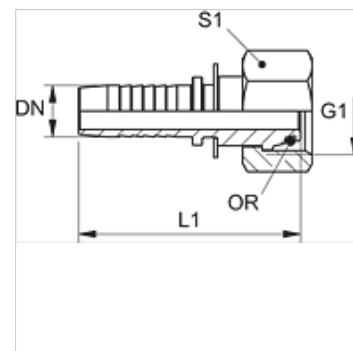

Nuoroda

Tinkamą aptaisą prašome pasirinkti pagal žarnos tipą.

užsakymo nuorodos

NBR plombos

FPM (Viton) paprašius

Prekė

Pavadinimas	DN	Dydis	Colis	G1	vamzdžio išoriniam Ø (mm)	L1 (mm)	S1	OR (Sandarinimo žiedas)
PN 06 AOL 04 VA	6	4	1/4"	M 12 x 1,5	6	50,8	14	4,0 x 1,5
PN 06 AOL VA	6	4	1/4"	M 14 x 1,5	8	54,8	17	6,0 x 1,5
PN 06 AOL 08 VA	6	4	1/4"	M 16 x 1,5	10	56,8	19	7,5 x 1,5
PN 06 AOL 10 VA	6	4	1/4"	M 18 x 1,5	12	57,8	22	9,0 x 1,5
PN 06 AOL 13 VA	6	4	1/4"	M 22 x 1,5	15	58,3	27	12,0 x 2,0
PN 08 AOL 06 VA	8	5	5/16"	M 14 x 1,5	8	51,8	17	6,0 x 1,5
PN 08 AOL VA	8	5	5/16"	M 16 x 1,5	10	55,8	19	7,5 x 1,5
PN 08 AOL 10 VA	8	5	5/16"	M 18 x 1,5	12	57,8	22	9,0 x 1,5
PN 08 AOL 13 VA	8	5	5/16"	M 22 x 1,5	15	58,3	27	12,0 x 2,0
PN 10 AOL 06 VA	10	6	3/8"	M 14 x 1,5	8	58,8	17	6,0 x 1,5
PN 10 AOL 08 VA	10	6	3/8"	M 16 x 1,5	10	55,8	19	7,5 x 1,5
PN 10 AOL VA	10	6	3/8"	M 18 x 1,5	12	55,8	22	9,0 x 1,5
PN 10 AOL 13 VA	10	6	3/8"	M 22 x 1,5	15	55,8	27	12,0 x 2,0
PN 10 AOL 16 VA	10	6	3/8"	M 26 x 1,5	18	53,8	32	15,0 x 2,0
PN 13 AOL 10 VA	12	8	1/2"	M 18 x 1,5	12	57,8	22	9,0 x 1,5
PN 13 AOL VA	12	8	1/2"	M 22 x 1,5	15	58,8	27	12,0 x 2,0
PN 13 AOL 16 VA	12	8	1/2"	M 26 x 1,5	18	59,8	32	15,0 x 2,0
PN 13 AOL 20 VA	12	8	1/2"	M 30 x 2	22	64,3	36	20,0 x 2,0
PN 16 AOL VA	16	10	5/8"	M 26 x 1,5	18	63,5	32	15,0 x 2,0
PN 16 AOL 20 VA	16	10	5/8"	M 30 x 2	22	65,0	36	20,0 x 2,0
PN 16 AOL 25 VA	16	10	5/8"	M 36 x 2	28	67,0	41	26,0 x 2,0
PN 20 AOL 16 VA	19	12	3/4"	M 26 x 1,5	18	69,0	32	15,0 x 2,0
PN 20 AOL VA	19	12	3/4"	M 30 x 2	22	70,0	36	20,0 x 2,0
PN 20 AOL 25 VA	19	12	3/4"	M 36 x 2	28	71,5	41	26,0 x 2,0
PN 25 AOL VA	25	16	1"	M 36 x 2	28	77,0	41	26,0 x 2,0
PN 25 AOL 32 VA	25	16	1"	M 45 x 2	35	85,0	50	32,0 x 2,5
PN 32 AOL VA	31	20	1,1/4"	M 45 x 2	35	99,0	50	32,0 x 2,5
PN 32 AOL 40 VA	31	20	1,1/4"	M 52 x 2	42	104,0	60	38,0 x 2,5
PN 40 AOL VA	38	24	1,1/2"	M 52 x 2	42	99,0	60	38,0 x 2,5