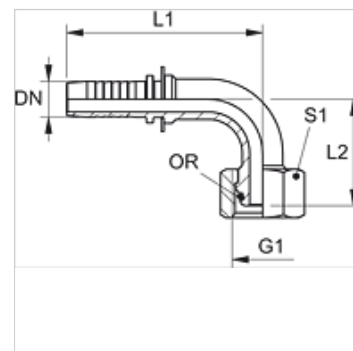

# PN AOS 90 VA

Presuojamas nipelis, DKOS, 90° kampas

**HANSA FLEX**

## Savybės

Taikymo sritis	presuojamas nipelis HD 100 iki HD 400, KP, TE žarnoms
1 jungtis	metrinis veržlės sriegis
1 sandarinimo forma	24° išorinis kūgis su sandarinimo žiedu
Trumpinys	DKOS
Norma	ISO 8434-1
Serija	sunki
Medžiaga	nerūdijantysis plienas

## Prekė

Pavadinimas	DN	Dydis	Colis	G1	vamzdžio išoriniam Ø (mm)	L1 (mm)	L2 (mm)	S1	OR (Sandarinimo žiedas)
PN 06 AOS 03 90 VA	6	4	1/4"	M 14 x 1,5	6	57,8	34,0	17	4,0 x 1,5
PN 06 AOS 04 90 VA	6	4	1/4"	M 16 x 1,5	8	57,8	32,5	19	6,0 x 1,5
PN 06 AOS 90 VA	6	4	1/4"	M 18 x 1,5	10	58,3	33,5	22	7,5 x 1,5
PN 06 AOS 08 90 VA	6	4	1/4"	M 20 x 1,5	12	58,5	33,5	24	9,0 x 1,5
PN 08 AOS 04 90 VA	8	5	5/16"	M 16 x 1,5	8	65,8	40,5	19	6,0 x 1,5
PN 08 AOS 06 90 VA	8	5	5/16"	M 18 x 1,5	10	61,3	39,0	22	7,5 x 1,5
PN 08 AOS 90 VA	8	5	5/16"	M 20 x 1,5	12	64,3	37,0	24	9,0 x 1,5
PN 10 AOS 06 90 VA	10	6	3/8"	M 18 x 1,5	10	64,8	38,5	22	7,5 x 1,5
PN 10 AOS 08 90 VA	10	6	3/8"	M 20 x 1,5	12	63,8	38,0	24	9,0 x 1,5
PN 10 AOS 90 VA	10	6	3/8"	M 22 x 1,5	14	71,8	42,0	27	10,0 x 2,0
PN 10 AOS 13 90 VA	10	6	3/8"	M 24 x 1,5	16	72,8	42,5	30	12,0 x 2,0
PN 13 AOS 08 90 VA	12	8	1/2"	M 20 x 1,5	12	76,8	53,0	24	9,0 x 1,5
PN 13 AOS 90 VA	12	8	1/2"	M 24 x 1,5	16	75,8	45,5	30	12,0 x 2,0
PN 13 AOS 16 90 VA	12	8	1/2"	M 30 x 2	20	77,8	59,0	36	16,3 x 2,4
PN 16 AOS 90 VA	16	10	5/8"	M 30 x 2	20	93,0	51,0	36	16,3 x 2,4
PN 20 AOS 16 90 VA	19	12	3/4"	M 30 x 2	20	98,5	58,5	36	16,3 x 2,4
PN 20 AOS 90 VA	19	12	3/4"	M 36 x 2	25	109,0	64,0	46	20,3 x 2,4
PN 20 AOS 25 90 VA	19	12	3/4"	M 42 x 2	30	109,0	64,0	50	25,3 x 2,4
PN 25 AOS 20 90 VA	25	16	1"	M 36 x 2	25	121,5	79,0	46	20,3 x 2,4
PN 25 AOS 90 VA	25	16	1"	M 42 x 2	30	127,5	84,0	50	25,3 x 2,4
PN 25 AOS 32 90 VA	25	16	1"	M 52 x 2	38	127,5	84,0	60	33,3 x 2,4
PN 32 AOS 90 VA	31	20	1,1/4"	M 52 x 2	38	163,0	100,0	60	33,3 x 2,4