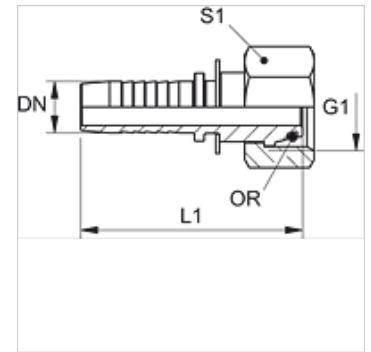

Nuoroda

Tinkamą aptaisą prašome pasirinkti pagal žarnos tipą.

užsakymo nuorodos

NBR plombos

FPM (Viton) paprašius

Prekė

Pavadinimas	DN	Dydis	Colis	G1	vamzdžio išoriniam Ø (mm)	L1 (mm)	S1	OR (Sandarinimo žiedas)
PN 06 AOS 03 VA	6	4	1/4"	M 14 x 1,5	6	50,8	17	4,0 x 1,5
PN 06 AOS 04 VA	6	4	1/4"	M 16 x 1,5	8	54,8	19	6,0 x 1,5
PN 06 AOS VA	6	4	1/4"	M 18 x 1,5	10	56,8	22	7,5 x 1,5
PN 06 AOS 08 VA	6	4	1/4"	M 20 x 1,5	12	57,8	24	9,0 x 1,5
PN 06 AOS 13 VA	6	4	1/4"	M 24 x 1,5	16	61,3	30	12,0 x 2,0
PN 08 AOS 04 VA	8	5	5/16"	M 16 x 1,5	8	51,8	19	6,0 x 1,5
PN 08 AOS 06 VA	8	5	5/16"	M 18 x 1,5	10	55,8	22	7,5 x 1,5
PN 08 AOS VA	8	5	5/16"	M 20 x 1,5	12	57,8	24	9,0 x 1,5
PN 08 AOS 10 VA	8	5	5/16"	M 22 x 1,5	14	56,8	27	10,0 x 2,0
PN 08 AOS 13 VA	8	5	5/16"	M 24 x 1,5	16	61,3	30	12,0 x 2,0
PN 10 AOS 04 VA	10	6	3/8"	M 16 x 1,5	8	59,8	19	6,0 x 1,5
PN 10 AOS 06 VA	10	6	3/8"	M 18 x 1,5	10	-	22	7,5 x 1,5
PN 10 AOS 08 VA	10	6	3/8"	M 20 x 1,5	12	55,8	24	9,0 x 1,5
PN 10 AOS VA	10	6	3/8"	M 22 x 1,5	14	56,8	27	10,0 x 2,0
PN 10 AOS 13 VA	10	6	3/8"	M 24 x 1,5	16	61,3	30	12,0 x 2,0
PN 10 AOS 16 VA	10	6	3/8"	M 30 x 2	20	66,8	36	16,3 x 2,4
PN 13 AOS 08 VA	12	8	1/2"	M 20 x 1,5	12	57,8	24	9,0 x 1,5
PN 13 AOS VA	12	8	1/2"	M 24 x 1,5	16	63,3	30	12,0 x 2,0
PN 13 AOS 16 VA	12	8	1/2"	M 30 x 2	20	68,3	36	16,3 x 2,4
PN 13 AOS 20 VA	12	8	1/2"	M 36 x 2	25	72,3	46	20,3 x 2,4
PN 16 AOS 13 VA	16	10	5/8"	M 24 x 1,5	16	65,5	30	12,0 x 2,0
PN 16 AOS VA	16	10	5/8"	M 30 x 2	20	71,5	36	16,3 x 2,4
PN 16 AOS 20 VA	16	10	5/8"	M 36 x 2	25	74,5	46	20,3 x 2,4
PN 20 AOS 16 VA	19	12	3/4"	M 30 x 2	20	70,5	36	16,3 x 2,4
PN 20 AOS VA	19	12	3/4"	M 36 x 2	25	78,0	46	20,3 x 2,4
PN 20 AOS 25 VA	19	12	3/4"	M 42 x 2	30	81,0	50	25,3 x 2,4
PN 25 AOS 20 VA	25	16	1"	M 36 x 2	25	82,0	46	20,3 x 2,4
PN 25 AOS VA	25	16	1"	M 42 x 2	30	87,0	50	25,3 x 2,4
PN 25 AOS 32 VA	25	16	1"	M 52 x 2	38	93,0	60	33,3 x 2,4
PN 32 AOS VA	31	20	1,1/4"	M 52 x 2	38	111,0	60	33,3 x 2,4
PN 40 AOS VA	38	24	1,1/2"	M 68 x 2	50	111,0	80	-