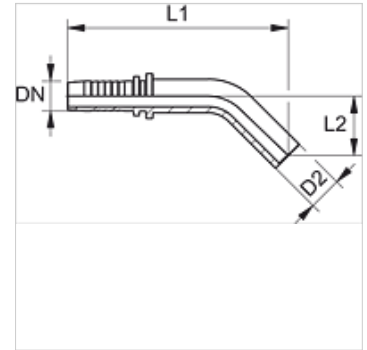

PN FL 45

Presuojamas nipelis, BEL, 45° kampas

HANSA FLEX

Savybės

| | |
|---------------------|---|
| Taikymo sritis | presuojamas nipelis HD 100 iki HD 400, KP, TE žarnoms |
| 1 jungtis | Vamzdžio antgalis |
| 1 sandarinimo forma | pjovimo žiedo jungtis |
| Trumpinys | BEL |
| Norma | ISO 8434-1 |
| Serija | lengva |
| Medžiaga | Plienas |
| Paviršiaus apsauga | padengtas galvaniniu būdu |

Nuoroda

Pjovimo žiedo galutinis sumontavimas turi būti atliktas naudojant užgrūdintą sumontuotą antgalį (VOM...).

Tinkamą aptaisą prašome pasirinkti pagal žarnos tipą.

Nenaudoti esant naujoms konstrukcijoms; mes siūlome: PN...AOL...45.

Prekė

| Pavadinimas | DN | Dydis | Colis | Darbinis slėgis (bar) | D2 (mm) | L1 (mm) | L2 (mm) |
|----------------|----|-------|--------|-----------------------|---------|---------|---------|
| PN 04 FL 45 | 5 | 3 | 3/16" | 250,0 | 6,0 | 68,5 | 19,0 |
| PN 06 FL 04 45 | 6 | 4 | 1/4" | 250,0 | 6,0 | 77,0 | 19,0 |
| PN 06 FL 45 | 6 | 4 | 1/4" | 250,0 | 8,0 | 71,5 | 19,0 |
| PN 08 FL 06 45 | 8 | 5 | 5/16" | 250,0 | 8,0 | 77,0 | 20,0 |
| PN 08 FL 45 | 8 | 5 | 5/16" | 250,0 | 10,0 | 80,5 | 23,0 |
| PN 10 FL 08 45 | 10 | 6 | 3/8" | 250,0 | 10,0 | 88,0 | 25,0 |
| PN 10 FL 45 | 10 | 6 | 3/8" | 250,0 | 12,0 | 88,0 | 25,0 |
| PN 10 FL 13 45 | 10 | 6 | 3/8" | 250,0 | 15,0 | 89,0 | 24,5 |
| PN 13 FL 10 45 | 12 | 8 | 1/2" | 250,0 | 12,0 | 87,0 | 22,0 |
| PN 13 FL 45 | 12 | 8 | 1/2" | 250,0 | 15,0 | 98,0 | 27,0 |
| PN 13 FL 16 45 | 12 | 8 | 1/2" | 160,0 | 18,0 | 95,5 | 26,0 |
| PN 16 FL 20 45 | 16 | 10 | 5/8" | 160,0 | 22,0 | 107,0 | 29,0 |
| PN 20 FL 16 45 | 19 | 12 | 3/4" | 160,0 | 18,0 | 108,5 | 41,5 |
| PN 20 FL 45 | 19 | 12 | 3/4" | 160,0 | 22,0 | 112,0 | 29,0 |
| PN 25 FL 45 | 25 | 16 | 1" | 100,0 | 28,0 | 130,0 | 34,0 |
| PN 32 FL 45 | 31 | 20 | 1,1/4" | 100,0 | 35,0 | 155,5 | 41,0 |
| PN 40 FL 45 | 38 | 24 | 1,1/2" | 100,0 | 42,0 | 174,5 | 44,0 |