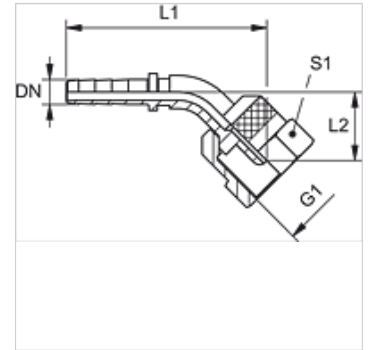

# PN SKE 45

Presuojamas nipelis, matavimo žarna, 45° kampas

**HANSA FLEX**

## Savybės

Taikymo sritis	Matavimo technika
1 jungtis	metrinis veržlės sriegis
Medžiaga	Plienas
Paviršiaus apsauga	padengtas galvaniniu būdu

## Prekė

Pavadinimas	DN	Dydis	Colis	G1	L1 (mm)	L2 (mm)	S1
PN 02 SKE 45	2	1	5/64"	M 16 x 2	48,0	18,5	19
PN 02 SKE 12 45	2	1	5/64"	S 12,65 x 1,5	48,0	19,0	-
PN 02 SKE 16 45	2	1	5/64"	M 16 x 1,5	48,0	18,5	19