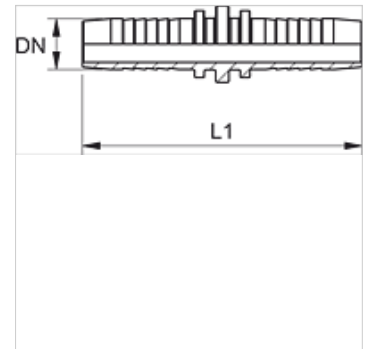

# PN VB

Presuojamas nipelis, VB

**HANSA FLEX**

## Savybės

<b>Taikymo sritis</b>	presuojamas nipelis HD 100 iki HD 400, KP, TE žarnoms
<b>1 jungtis</b>	Žarnų jungtys
<b>Medžiaga</b>	Plienas
<b>Paviršiaus apsauga</b>	padengtas galvaniniu būdu

## Prekė

Pavadinimas	DN	Dydis	Colis	L1 (mm)
PN 04 VB	5	3	3/16"	53,4
PN 06 VB	6	4	1/4"	67,5
PN 08 VB	8	5	5/16"	67,5
PN 10 VB	10	6	3/8"	71,0
PN 13 VB	12	8	1/2"	73,5
PN 16 VB	16	10	5/8"	83,0
PN 20 VB	19	12	3/4"	97,0
PN 25 VB	25	16	1"	113,0
PN 32 VB	31	20	1,1/4"	131,0
PN 40 VB	38	24	1,1/2"	139,0
PN 50 VB	51	32	2"	171,0