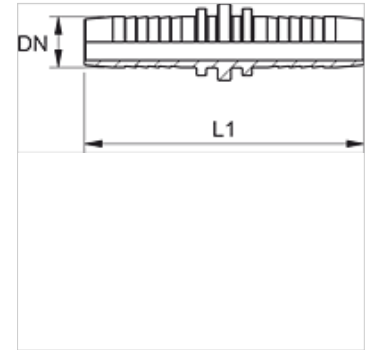

# PN VB

Presuojamas nipelis, VB

**HANSA FLEX**

## Savybės

<b>Taikymo sritis</b>	presuojamas nipelis HD 100 iki HD 400, KP, TE žarnoms
<b>1 jungtis</b>	Žarnų jungtys
<b>Medžiaga</b>	Plienas
<b>Paviršiaus apsauga</b>	padengtas galvaniniu būdu

## Prekė

Pavadinimas	DN	Dydis	Colis	L1 (mm)
PN 04 VB	5	3	3/16"	53,4
PN 06 VB	6	4	1/4"	67,5
PN 08 VB	8	5	5/16"	67,5
PN 10 VB	10	6	3/8"	71,0
PN 13 VB	12	8	1/2"	73,5
PN 16 VB	16	10	5/8"	83,0
PN 20 VB	19	12	3/4"	97,0
PN 25 VB	25	16	1"	113,0
PN 32 VB	31	20	1,1/4"	131,0
PN 40 VB	38	24	1,1/2"	139,0
PN 50 VB	51	32	2"	171,0