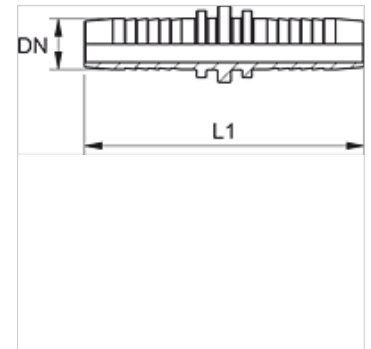

# PN VB

Presuojamas nipelis, VB

**HANSA FLEX**

## Savybės

<b>Taikymo sritis</b>	presuojamas nipelis HD 100 iki HD 400, KP, TE žarnoms
<b>1 jungtis</b>	Žarnų jungtys
<b>Medžiaga</b>	Plienas
<b>Paviršiaus apsauga</b>	padengtas galvaniniu būdu

## Prekė

Pavadinimas	DN	Dydis	Colis	L1 (mm)
PN 04 VB	5	3	3/16"	53,4
PN 06 VB	6	4	1/4"	67,5
PN 08 VB	8	5	5/16"	67,5
PN 10 VB	10	6	3/8"	71,0
PN 13 VB	12	8	1/2"	73,5
PN 16 VB	16	10	5/8"	83,0
PN 20 VB	19	12	3/4"	97,0
PN 25 VB	25	16	1"	113,0
PN 32 VB	31	20	1,1/4"	131,0
PN 40 VB	38	24	1,1/2"	139,0
PN 50 VB	51	32	2"	171,0