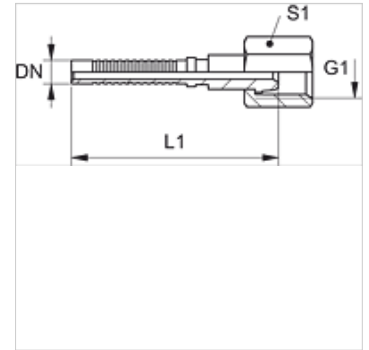

# PNY 2100 AFL

Presuojamas nipelis, DKL

## Savybės

1 jungtis	metrinis veržlės sriegis
1 sandarinimo forma	24°/60° Universal sealing head
Trumpinys	DKL
Norma	ISO 8434-1
Medžiaga	Plienas
Paviršiaus apsauga	padengtas galvaniniu būdu

## Prekė

Pavadinimas	DN	Dydis	Colis	G1	vamzdžio išoriniam Ø (mm)	S1
PNY 2106 AFL	6	4	1/4"	M 14 x 1,5	8	17