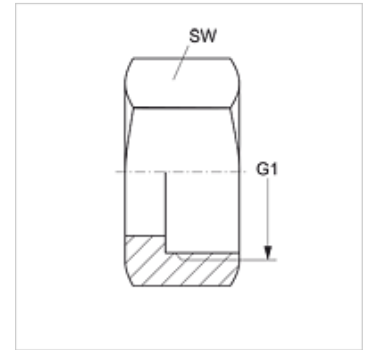

# SUEM L

Užmetama veržlė SI nipeliiui

**HANSA FLEX**

## Savybės

**1 jungtis** metrinis veržlės sriegis

**Medžiaga** Plienas

**Paviršiaus apsauga** padengtas galvaniniu būdu

**Serija** lengva

## Prekė

Pavadinimas	DN*	G1	SW (mm)
SUEM 02 L	3	M 10 x 1	12
SUEM 04 L	5	M 12 x 1,5	14
SUEM 06 L	6	M 14 x 1,5	17
SUEM 08 L	8	M 16 x 1,5	19
SUEM 10 L	10	M 18 x 1,5	22
SUEM 13 L	12	M 22 x 1,5	27
SUEM 16 L	16	M 26 x 1,5	32