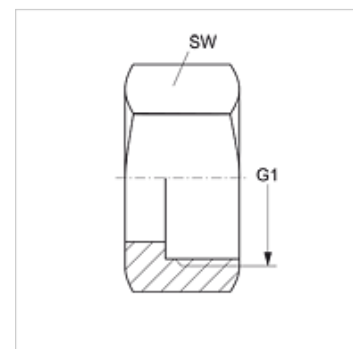

SUEM L

Užmetama veržlė SI nipeliiui

HANSA FLEX

Savybės

1 jungtis metrinis veržlės sriegis

Medžiaga Plienas

Paviršiaus apsauga padengtas galvaniniu būdu

Serija lengva

Prekė

Pavadinimas	DN*	G1	SW (mm)
SUEM 02 L	3	M 10 x 1	12
SUEM 04 L	5	M 12 x 1,5	14
SUEM 06 L	6	M 14 x 1,5	17
SUEM 08 L	8	M 16 x 1,5	19
SUEM 10 L	10	M 18 x 1,5	22
SUEM 13 L	12	M 22 x 1,5	27
SUEM 16 L	16	M 26 x 1,5	32

DN = nominalusis skersmuo, nominalusis plotis