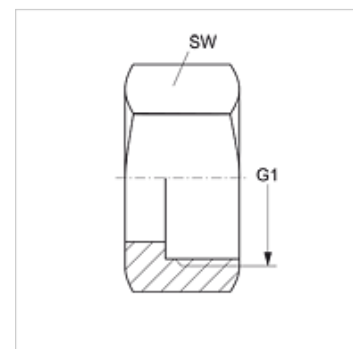

# SUEM L

Užmetama veržlė SI nipeliiui

**HANSA FLEX**

## Savybės

**1 jungtis** metrinis veržlės sriegis

**Medžiaga** Plienas

**Paviršiaus apsauga** padengtas galvaniniu būdu

**Serija** lengva

## Prekė

Pavadinimas	DN*	G1	SW (mm)
SUEM 02 L	3	M 10 x 1	12
SUEM 04 L	5	M 12 x 1,5	14
SUEM 06 L	6	M 14 x 1,5	17
SUEM 08 L	8	M 16 x 1,5	19
SUEM 10 L	10	M 18 x 1,5	22
SUEM 13 L	12	M 22 x 1,5	27
SUEM 16 L	16	M 26 x 1,5	32