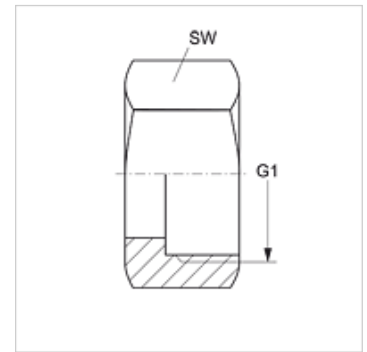

SUEM L

Užmetama veržlė SI nipeliiui

HANSA FLEX

Savybės

1 jungtis metrinis veržlės sriegis

Medžiaga Plienas

Paviršiaus apsauga padengtas galvaniniu būdu

Serija lengva

Prekė

Pavadinimas	DN*	G1	SW (mm)
SUEM 02 L	3	M 10 x 1	12
SUEM 04 L	5	M 12 x 1,5	14
SUEM 06 L	6	M 14 x 1,5	17
SUEM 08 L	8	M 16 x 1,5	19
SUEM 10 L	10	M 18 x 1,5	22
SUEM 13 L	12	M 22 x 1,5	27
SUEM 16 L	16	M 26 x 1,5	32

DN = nominalusis skersmuo, nominalusis plotis