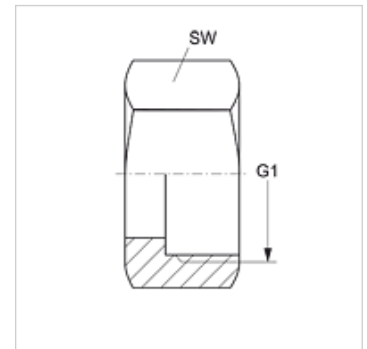

SUEM L

Užmetama veržlė SI nipeliumi

HANSA FLEX

Savybės

1 jungtis metrinis veržlės sriegis

Medžiaga Plienas

Paviršiaus apsauga padengtas galvaniniu būdu

Serija lengva

Prekė

Pavadinimas	DN*	G1	SW (mm)
SUEM 02 L	3	M 10 x 1	12
SUEM 04 L	5	M 12 x 1,5	14
SUEM 06 L	6	M 14 x 1,5	17
SUEM 08 L	8	M 16 x 1,5	19
SUEM 10 L	10	M 18 x 1,5	22
SUEM 13 L	12	M 22 x 1,5	27
SUEM 16 L	16	M 26 x 1,5	32