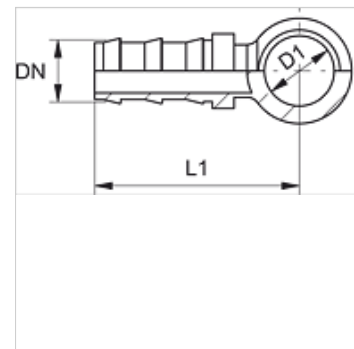

# TR BR

Įkalamas nipelis, RGN

**HANSA FLEX**

## Savybės

1 jungtis	colinė žiedinė ašelė
Norma	DIN 7642
Medžiaga	Plienas
Paviršiaus apsauga	padengtas galvaniniu būdu

## Prekė

Pavadinimas	DN	Dydis	Colis	D1 (mm)
TR 08 BR 10	8	5	5/16"	17