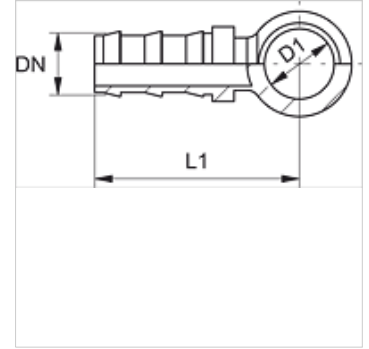

# TR BR

Įkalamas nipelis, RGN

**HANSA FLEX**

## Savybės

<b>1 jungtis</b>	colinė žiedinė ašelė
<b>Norma</b>	DIN 7642
<b>Medžiaga</b>	Plienas
<b>Paviršiaus apsauga</b>	padengtas galvaniniu būdu

## Prekė

Pavadinimas	DN	Dydis	Colis	D1 (mm)
TR 08 BR 10	8	5	5/16"	17