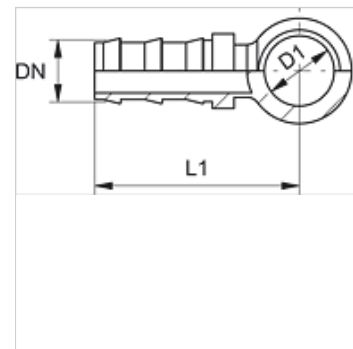

# TR BR

Įkalamas nipelis, RGN

**HANSA FLEX**

## Savybės

<b>1 jungtis</b>	colinė žiedinė ašelė
<b>Norma</b>	DIN 7642
<b>Medžiaga</b>	Plienas
<b>Paviršiaus apsauga</b>	padengtas galvaniniu būdu

## Prekė

Pavadinimas	DN	Dydis	Colis	D1 (mm)
TR 08 BR 10	8	5	5/16"	17