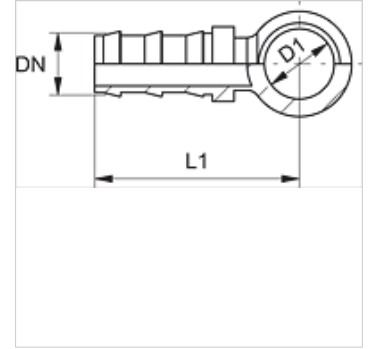

TR BR

Įkalamas nipelis, RGN

HANSA FLEX

Savybės

1 jungtis	colinė žiedinė ašelė
Norma	DIN 7642
Medžiaga	Plienas
Paviršiaus apsauga	padengtas galvaniniu būdu

Prekė

Pavadinimas	DN	Dydis	Colis	D1 (mm)
TR 08 BR 10	8	5	5/16"	17