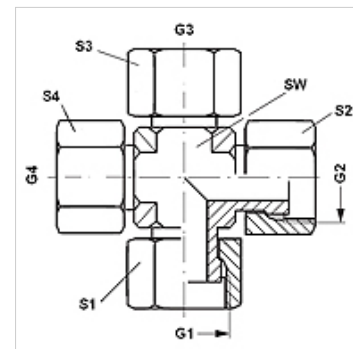

K AJF

Jungtis, kryžiaus formos

HANSA FLEX

Savybės

1 - 4 jungtis	ORFS veržlės sriegis
1 - 4 sandarinimo forma	plokščiai sandarinantis
Konstrukcija	Jungtis
Gaminio forma	"K" formos
Medžiaga	Plienas
Paviršiaus apsauga	padengtas galvaniniu būdu

Prekė

Pavadinimas	G1 - G4	SW (mm)	S1 - S4 (mm)
K AJF 04	9/16" -18 UNF	14	17
K AJF 06	11/16" -16 UN	19	22
K AJF 08	13/16" -16 UN	19	24
K AJF 10	1" -14 UNS	27	30
K AJF 12	1.3/16" -12 UN	30	36
K AJF 16	1.7/16" -12 UN	37	41

SW, S1, S2 = rakto dydis