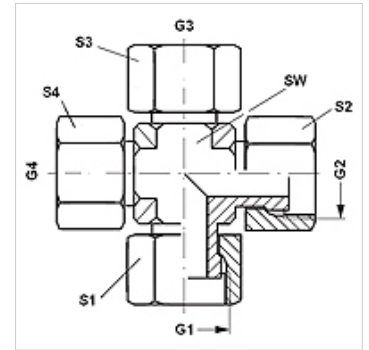

K AJF

Jungtis, kryžiaus formos

HANSA FLEX

Savybės

1 - 4 jungtis	ORFS veržlės sriegis
1 - 4 sandarinimo forma	plokščiai sandarinantis
Konstrukcija	Jungtis
Gaminio forma	"K" formos
Medžiaga	Plienas
Paviršiaus apsauga	padengtas galvaniniu būdu

Prekė

Pavadinimas	G1 - G4	SW (mm)	S1 - S4 (mm)
K AJF 04	9/16" -18 UNF	14	17
K AJF 06	11/16" -16 UN	19	22
K AJF 08	13/16" -16 UN	19	24
K AJF 10	1" -14 UNS	27	30
K AJF 12	1.3/16" -12 UN	30	36
K AJF 16	1.7/16" -12 UN	37	41

SW, S1, S2 = rakto dydis