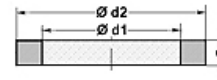

## Savybės

**Konstrukcija** sandarinimo žiedas

**Konstrukcijos priedas** SFS-CAT

**Medžiaga** NBR

| Bezeichnung | Menge/<br>Quantity | Ø d1 | Ø d2 | S |
|-------------|--------------------|------|------|---|
| SFDR1P3700  | 10                 | 19,5 | 25,8 | 5 |
| SFDR1P3702  | 10                 | 25,4 | 32,2 | 5 |
| SFDR1P3703  | 10                 | 31,9 | 38,7 | 5 |
| SFDR1P3704  | 10                 | 38,2 | 45,0 | 5 |
| SFDR1P3705  | 10                 | 44,7 | 51,5 | 5 |
| SFDR1P3706  | 10                 | 51,1 | 57,9 | 5 |
| SFDR1P3707  | 10                 | 54,2 | 61,0 | 5 |
| SFDR1P3708  | 5                  | 57,4 | 64,2 | 5 |
| SFDR1P3709  | 5                  | 63,9 | 70,7 | 5 |

## Prekė

**Pavadinimas** Matmuo

**SF SET CAT** 330mm x 220mm x 60mm