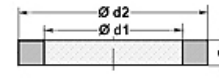

## Savybės

**Konstrukcija** sandarinimo žiedas

**Konstrukcijos priedas** SFS-CAT

**Medžiaga** NBR

| Bezeichnung | Menge/<br>Quantity | Ø d1 | Ø d2 | S |
|-------------|--------------------|------|------|---|
| SFDR1P3700  | 10                 | 19,5 | 25,8 | 5 |
| SFDR1P3702  | 10                 | 25,4 | 32,2 | 5 |
| SFDR1P3703  | 10                 | 31,9 | 38,7 | 5 |
| SFDR1P3704  | 10                 | 38,2 | 45,0 | 5 |
| SFDR1P3705  | 10                 | 44,7 | 51,5 | 5 |
| SFDR1P3706  | 10                 | 51,1 | 57,9 | 5 |
| SFDR1P3707  | 10                 | 54,2 | 61,0 | 5 |
| SFDR1P3708  | 5                  | 57,4 | 64,2 | 5 |
| SFDR1P3709  | 5                  | 63,9 | 70,7 | 5 |

## Prekė

**Pavadinimas** Matmuo

**SF SET CAT** 330mm x 220mm x 60mm