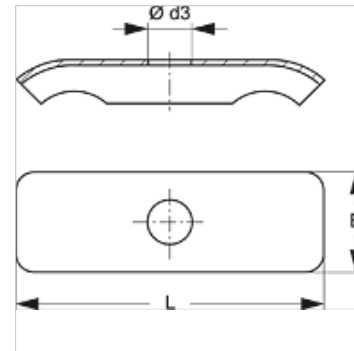

LBS DP D

Lengvai sumontuojamos dvigubos vamzdžių apkabos dengiamoji plokštė

HANSA FLEX

Savybės

Medžiaga	Plienas
Paviršiaus apsauga	padengtas galvaniniu būdu

Aprašas

Dengiamoji plokštė užtikrina stabilų lengvos konstrukcijos dvigubos vamzdžių sąvaržos LBS D ir LBS D PA pritvirtinimą.

Prekė

Pavadinimas	Sąvaržos dydis	Ø d3 (mm)	B (mm)	L (mm)
LBS DP 1 D	1	6,5	16,3	29,0
LBS DP 2 D	2	6,5	16,3	40,0
LBS DP 3 D	3	6,5	16,5	50,5
LBS DP 4 D	4	6,5	16,5	63,0

priedai šiems gaminiams

LBS D PA	Lengvai sumontuojama dviguba vamzdžių apkaba iš PA
LBS D	Lengvai sumontuojama dviguba vamzdžių apkaba