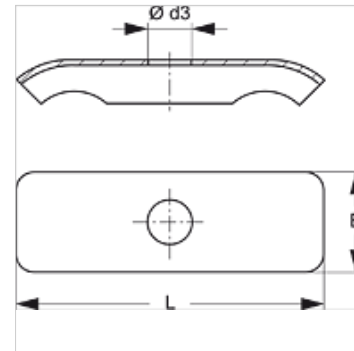

# LBS DP D

Lengvai sumontuojamos dvigubos vamzdžių apkabos dengiamoji plokštė

**HANSA FLEX**

## Aprašas

Dengiamoji plokštė užtikrina stabilų lengvos konstrukcijos dvigubos vamzdžių sąvaržos LBS D ir LBS D PA pritvirtinimą.

## Prekė

Pavadinimas	Sąvaržos dydis	Ø d3 (mm)	B (mm)	L (mm)
LBS DP 1 D	1	6,5	16,3	29,0
LBS DP 2 D	2	6,5	16,3	40,0
LBS DP 3 D	3	6,5	16,5	50,5
LBS DP 4 D	4	6,5	16,5	63,0