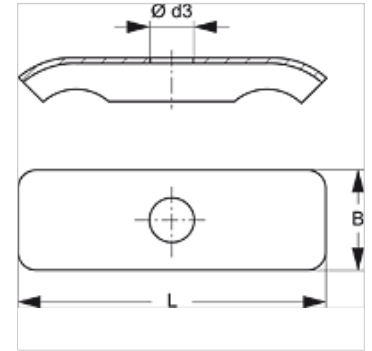

LBS DP D

Lengvai sumontuojamos dvigubos vamzdžių apkabos dengiamoji plokštė

HANSA FLEX

Savybės

Medžiaga	Plienas
Paviršiaus apsauga	padengtas galvaniniu būdu

Aprašas

Dengiamoji plokštė užtikrina stabilų lengvos konstrukcijos dvigubos vamzdžių sąvaržos LBS D ir LBS D PA pritvirtinimą.

Prekė

Pavadinimas	Sąvaržos dydis	Ø d3 (mm)	B (mm)	L (mm)
LBS DP 1 D	1	6,5	16,3	29,0
LBS DP 2 D	2	6,5	16,3	40,0
LBS DP 3 D	3	6,5	16,5	50,5
LBS DP 4 D	4	6,5	16,5	63,0

priedai šiems gaminiams

LBS D PA	Lengvai sumontuojama dviguba vamzdžių apkaba iš PA
LBS D	Lengvai sumontuojama dviguba vamzdžių apkaba