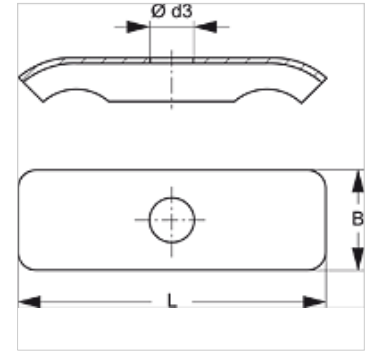

# LBS DP D

Lengvai sumontuojamos dvigubos vamzdžių apkabos dengiamoji plokštė

**HANSA FLEX**

## Aprašas

Dengiamoji plokštė užtikrina stabilų lengvos konstrukcijos dvigubos vamzdžių sąvaržos LBS D ir LBS D PA pritvirtinimą.

## Prekė

Pavadinimas	Sąvaržos dydis	Ø d3 (mm)	B (mm)	L (mm)
LBS DP 1 D	1	6,5	16,3	29,0
LBS DP 2 D	2	6,5	16,3	40,0
LBS DP 3 D	3	6,5	16,5	50,5
LBS DP 4 D	4	6,5	16,5	63,0