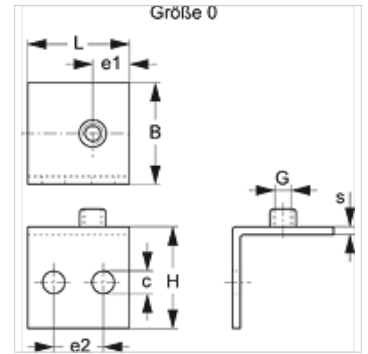

SRS 0 SPW V4

Kampinė privirinama ir prisukama plokštė

HANSA FLEX

Savybės

Gaminio forma	90° kampas
Konstrukcija	vieno vamzdžio apkaboms
Serija	lengva
Norma	DIN 3015-1
Medžiaga	nerūdijantis plienas 1.4571

Prekė

Pavadinimas	Sąvaržos dydis	B (mm)	c (mm)	e1 (mm)	e2 (mm)	G	H (mm)	L (mm)	S (mm)
SRS SPW 1 V4	0	30	6,6	10,5	14	M 6	30	30	3

Gaminių variantai

SRS 0 SPW Kampinė privirinama ir prisukama plokštė, Plienas