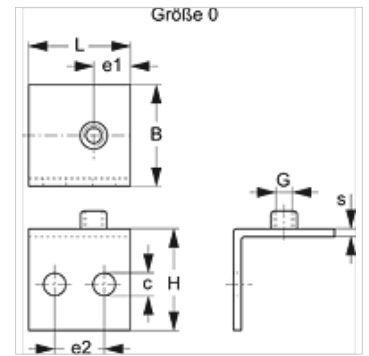

SRS 0 SPW V4

Kampinė privirinama ir prisukama plokštė

HANSA FLEX

Savybės

Gaminio forma	90° kampas
Konstrukcija	vieno vamzdžio apkaboms
Serija	lengva
Norma	DIN 3015-1
Medžiaga	nerūdijantis plienas 1.4571

Prekė

Pavadinimas	Sąvaržos dydis	B (mm)	c (mm)	e1 (mm)	e2 (mm)	G	H (mm)	L (mm)	S (mm)
SRS SPW 1 V4	0	30	6,6	10,5	14	M 6	30	30	3

Gaminių variantai

SRS 0 SPW Kampinė privirinama ir prisukama plokštė, Plienas