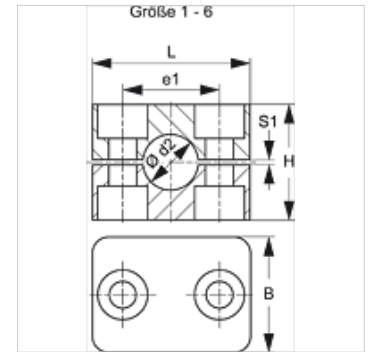

SRS 1-6 AL

Vamzdžių apkaba, lengva serija

HANSA FLEX

Savybės

Konstrukcija	vieno vamzdžio apkaba
Konstrukcijos priedas	sąvaržos vidus su rifliais
Serija	lengva
Norma	DIN 3015-1
Temperatūra min.	-40 °C
Temperatūra max.	300 °C
Medžiaga	Aliuminis

Aprašas

Rifliai apkabų viduje slopina smūgius ir vibraciją bei perima jėgas vamzdžio ašies kryptimi. Tarpas tarp dalių įtakoja vamzdžių įtempimą.

užsakymo nuorodos

1 vienetas = 2 apkabos pusės

Prekė

Pavadinimas	Vamzdžio išorinis Ø d2 (mm)	Vamzdžio išorinis Ø d1 (mm)	Sąvaržos dydis	e1 (mm)	H (mm)	L (mm)	S1 (mm)
SRS 0106 AL	6,0	-	1	20	27	34	0,6
SRS 0106.4 AL	6,4	1/4"	1	20	27	34	0,6
SRS 0108 AL	8,0	5/16"	1	20	27	34	0,6
SRS 0109.5 AL	9,5	3/8"	1	20	27	34	0,6
SRS 0110 AL	10,0	-	1	20	27	34	0,6
SRS 0110.2 AL	10,2	1/8"	1	20	27	34	0,6
SRS 0112 AL	12,0	-	1	20	27	34	0,6
SRS 0212.7 AL	12,7	1/2"	2	26	33	40	0,8
SRS 0213.5 AL	13,5	-	2	26	33	40	0,8
SRS 0214 AL	14,0	-	2	26	33	40	0,8
SRS 0215 AL	15,0	-	2	26	33	40	0,8
SRS 0216 AL	16,0	5/8"	2	26	33	40	0,8
SRS 0217.2 AL	17,2	-	2	26	33	40	0,8
SRS 0218 AL	18,0	-	2	26	33	40	0,8
SRS 0319 AL	19,0	3/4"	3	33	35	48	1,0
SRS 0320 AL	20,0	-	3	33	35	48	1,0
SRS 0321.3 AL	21,3	-	3	33	35	48	1,0
SRS 0322 AL	22,0	-	3	33	35	48	1,0
SRS 0323 AL	23,0	-	3	33	35	48	1,0
SRS 0325 AL	25,0	1"	3	33	35	48	1,0
SRS 0426.9 AL	26,9	-	4	40	42	57	1,2
SRS 0428 AL	28,0	-	4	40	42	57	1,2
SRS 0430 AL	30,0	-	4	40	42	57	1,2
SRS 0532 AL	32,0	1.1/4"	5	52	58	70	1,2
SRS 0533.7 AL	33,7	-	5	52	58	70	1,2
SRS 0535 AL	35,0	-	5	52	58	70	1,2
SRS 0538 AL	38,0	1.1/2"	5	52	58	70	1,2
SRS 0540 AL	40,0	-	5	52	58	70	1,2
SRS 0542.4 AL	42,4	-	5	52	58	70	1,2
SRS 0542 AL	42,0	-	5	52	58	70	1,2
SRS 0644.5 AL	44,5	1.3/4"	6	66	66	86	1,2
SRS 0645 AL	45,0	-	6	66	66	86	1,2
SRS 0648 AL	48,0	-	6	66	66	86	1,2
SRS 0650 AL	50,0	-	6	66	66	86	1,2
SRS 0652 AL	52,0	-	6	66	66	86	1,2
SRS 0655 AL	55,0	-	6	66	66	86	1,2
SRS 0657 AL	57,0	2.1/4"	6	66	66	86	1,2