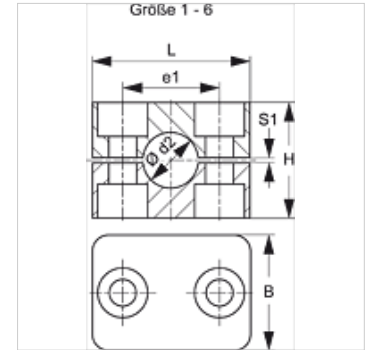

SRS 1-6 AL

Vamzdžių apkaba, lengva serija

HANSA FLEX

Savybės

Konstrukcija	vieno vamzdžio apkaba
Konstrukcijos priedas	sąvaržos vidus su rifliais
Serija	lengva
Norma	DIN 3015-1
Temperatūra min.	-40 °C
Temperatūra max.	300 °C
Medžiaga	Aliuminis

Aprašas

Rifliai apkabų viduje slopina smūgius ir vibraciją bei perima jėgas vamzdžio ašies kryptimi. Tarpas tarp dalių įtakoja vamzdžių įtempimą.

užsakymo nuorodos

1 vienetas = 2 apkabos pusės

Prekė

Pavadinimas	Vamzdžio išorinis Ø d2 (mm)	Vamzdžio išorinis Ø d1 (mm)	Sąvaržos dydis	e1 (mm)	H (mm)	L (mm)	S1 (mm)
SRS 0106 AL	6,0	-	1	20	27	34	0,6
SRS 0106.4 AL	6,4	1/4"	1	20	27	34	0,6
SRS 0108 AL	8,0	5/16"	1	20	27	34	0,6
SRS 0109.5 AL	9,5	3/8"	1	20	27	34	0,6
SRS 0110 AL	10,0	-	1	20	27	34	0,6
SRS 0110.2 AL	10,2	1/8"	1	20	27	34	0,6
SRS 0112 AL	12,0	-	1	20	27	34	0,6
SRS 0212.7 AL	12,7	1/2"	2	26	33	40	0,8
SRS 0213.5 AL	13,5	-	2	26	33	40	0,8
SRS 0214 AL	14,0	-	2	26	33	40	0,8
SRS 0215 AL	15,0	-	2	26	33	40	0,8
SRS 0216 AL	16,0	5/8"	2	26	33	40	0,8
SRS 0217.2 AL	17,2	-	2	26	33	40	0,8
SRS 0218 AL	18,0	-	2	26	33	40	0,8
SRS 0319 AL	19,0	3/4"	3	33	35	48	1,0
SRS 0320 AL	20,0	-	3	33	35	48	1,0
SRS 0321.3 AL	21,3	-	3	33	35	48	1,0
SRS 0322 AL	22,0	-	3	33	35	48	1,0
SRS 0323 AL	23,0	-	3	33	35	48	1,0
SRS 0325 AL	25,0	1"	3	33	35	48	1,0
SRS 0426.9 AL	26,9	-	4	40	42	57	1,2
SRS 0428 AL	28,0	-	4	40	42	57	1,2
SRS 0430 AL	30,0	-	4	40	42	57	1,2
SRS 0532 AL	32,0	1.1/4"	5	52	58	70	1,2
SRS 0533.7 AL	33,7	-	5	52	58	70	1,2
SRS 0535 AL	35,0	-	5	52	58	70	1,2
SRS 0538 AL	38,0	1.1/2"	5	52	58	70	1,2
SRS 0540 AL	40,0	-	5	52	58	70	1,2
SRS 0542.4 AL	42,4	-	5	52	58	70	1,2
SRS 0542 AL	42,0	-	5	52	58	70	1,2
SRS 0644.5 AL	44,5	1.3/4"	6	66	66	86	1,2
SRS 0645 AL	45,0	-	6	66	66	86	1,2
SRS 0648 AL	48,0	-	6	66	66	86	1,2
SRS 0650 AL	50,0	-	6	66	66	86	1,2
SRS 0652 AL	52,0	-	6	66	66	86	1,2
SRS 0655 AL	55,0	-	6	66	66	86	1,2
SRS 0657 AL	57,0	2.1/4"	6	66	66	86	1,2