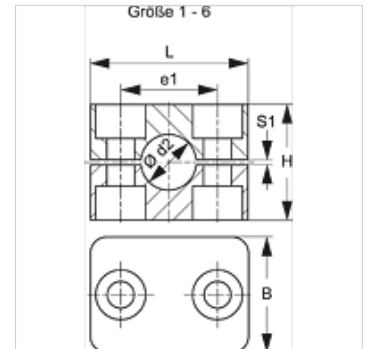

SRS 1-6 AL

Vamzdžių apkaba, lengva serija

HANSA FLEX

Savybės

Konstrukcija	vieno vamzdžio apkaba
Konstrukcijos priedas	sąvaržos vidus su rifliais
Serija	lengva
Norma	DIN 3015-1
Temperatūra min.	-40 °C
Temperatūra max.	300 °C
Medžiaga	Aliuminis

Aprašas

Rifliai apkabų viduje slopina smūgius ir vibraciją bei perima jėgas vamzdžio ašies kryptimi.

Tarpas tarp dalių įtakoja vamzdžių įtempimą.

užsakymo nuorodos

1 vienetas = 2 apkabos pusės

Prekė

Pavadinimas	Vamzdžio išorinis Ø d2 (mm)	Vamzdžio išorinis Ø d1 (mm)	Sąvaržos dydis	e1 (mm)	H (mm)	L (mm)	S1 (mm)
SRS 0106 AL	6,0	-	1	20	27	34	0,6
SRS 0106.4 AL	6,4	1/4"	1	20	27	34	0,6
SRS 0108 AL	8,0	5/16"	1	20	27	34	0,6
SRS 0109.5 AL	9,5	3/8"	1	20	27	34	0,6
SRS 0110 AL	10,0	-	1	20	27	34	0,6
SRS 0110.2 AL	10,2	1/8"	1	20	27	34	0,6
SRS 0112 AL	12,0	-	1	20	27	34	0,6
SRS 0212.7 AL	12,7	1/2"	2	26	33	40	0,8
SRS 0213.5 AL	13,5	-	2	26	33	40	0,8
SRS 0214 AL	14,0	-	2	26	33	40	0,8
SRS 0215 AL	15,0	-	2	26	33	40	0,8
SRS 0216 AL	16,0	5/8"	2	26	33	40	0,8
SRS 0217.2 AL	17,2	-	2	26	33	40	0,8
SRS 0218 AL	18,0	-	2	26	33	40	0,8
SRS 0319 AL	19,0	3/4"	3	33	35	48	1,0
SRS 0320 AL	20,0	-	3	33	35	48	1,0
SRS 0321.3 AL	21,3	-	3	33	35	48	1,0
SRS 0322 AL	22,0	-	3	33	35	48	1,0
SRS 0323 AL	23,0	-	3	33	35	48	1,0
SRS 0325 AL	25,0	1"	3	33	35	48	1,0
SRS 0426.9 AL	26,9	-	4	40	42	57	1,2
SRS 0428 AL	28,0	-	4	40	42	57	1,2
SRS 0430 AL	30,0	-	4	40	42	57	1,2
SRS 0532 AL	32,0	1.1/4"	5	52	58	70	1,2
SRS 0533.7 AL	33,7	-	5	52	58	70	1,2
SRS 0535 AL	35,0	-	5	52	58	70	1,2
SRS 0538 AL	38,0	1.1/2"	5	52	58	70	1,2
SRS 0540 AL	40,0	-	5	52	58	70	1,2
SRS 0542.4 AL	42,4	-	5	52	58	70	1,2
SRS 0542 AL	42,0	-	5	52	58	70	1,2
SRS 0644.5 AL	44,5	1.3/4"	6	66	66	86	1,2
SRS 0645 AL	45,0	-	6	66	66	86	1,2
SRS 0648 AL	48,0	-	6	66	66	86	1,2
SRS 0650 AL	50,0	-	6	66	66	86	1,2
SRS 0652 AL	52,0	-	6	66	66	86	1,2
SRS 0655 AL	55,0	-	6	66	66	86	1,2
SRS 0657 AL	57,0	2.1/4"	6	66	66	86	1,2