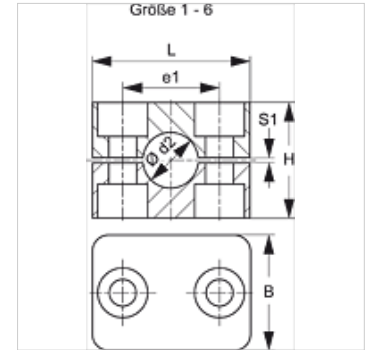

SRS 1-6 AL

Vamzdžių apkaba, lengva serija

HANSA FLEX

Savybės

Konstrukcija	vieno vamzdžio apkaba
Konstrukcijos priedas	sąvaržos vidus su rifliais
Serija	lengva
Norma	DIN 3015-1
Temperatūra min.	-40 °C
Temperatūra max.	300 °C
Medžiaga	Aliuminis

Aprašas

Rifliai apkabų viduje slopina smūgius ir vibraciją bei perima jėgas vamzdžio ašies kryptimi. Tarpas tarp dalių įtakoja vamzdžių įtempimą.

užsakymo nuorodos

1 vienetas = 2 apkabos pusės

Prekė

Pavadinimas	Vamzdžio išorinis Ø d2 (mm)	Vamzdžio išorinis Ø d1 (mm)	Sąvaržos dydis	e1 (mm)	H (mm)	L (mm)	S1 (mm)
SRS 0106 AL	6,0	-	1	20	27	34	0,6
SRS 0106.4 AL	6,4	1/4"	1	20	27	34	0,6
SRS 0108 AL	8,0	5/16"	1	20	27	34	0,6
SRS 0109.5 AL	9,5	3/8"	1	20	27	34	0,6
SRS 0110 AL	10,0	-	1	20	27	34	0,6
SRS 0110.2 AL	10,2	1/8"	1	20	27	34	0,6
SRS 0112 AL	12,0	-	1	20	27	34	0,6
SRS 0212.7 AL	12,7	1/2"	2	26	33	40	0,8
SRS 0213.5 AL	13,5	-	2	26	33	40	0,8
SRS 0214 AL	14,0	-	2	26	33	40	0,8
SRS 0215 AL	15,0	-	2	26	33	40	0,8
SRS 0216 AL	16,0	5/8"	2	26	33	40	0,8
SRS 0217.2 AL	17,2	-	2	26	33	40	0,8
SRS 0218 AL	18,0	-	2	26	33	40	0,8
SRS 0319 AL	19,0	3/4"	3	33	35	48	1,0
SRS 0320 AL	20,0	-	3	33	35	48	1,0
SRS 0321.3 AL	21,3	-	3	33	35	48	1,0
SRS 0322 AL	22,0	-	3	33	35	48	1,0
SRS 0323 AL	23,0	-	3	33	35	48	1,0
SRS 0325 AL	25,0	1"	3	33	35	48	1,0
SRS 0426.9 AL	26,9	-	4	40	42	57	1,2
SRS 0428 AL	28,0	-	4	40	42	57	1,2
SRS 0430 AL	30,0	-	4	40	42	57	1,2
SRS 0532 AL	32,0	1.1/4"	5	52	58	70	1,2
SRS 0533.7 AL	33,7	-	5	52	58	70	1,2
SRS 0535 AL	35,0	-	5	52	58	70	1,2
SRS 0538 AL	38,0	1.1/2"	5	52	58	70	1,2
SRS 0540 AL	40,0	-	5	52	58	70	1,2
SRS 0542.4 AL	42,4	-	5	52	58	70	1,2
SRS 0542 AL	42,0	-	5	52	58	70	1,2
SRS 0644.5 AL	44,5	1.3/4"	6	66	66	86	1,2
SRS 0645 AL	45,0	-	6	66	66	86	1,2
SRS 0648 AL	48,0	-	6	66	66	86	1,2
SRS 0650 AL	50,0	-	6	66	66	86	1,2
SRS 0652 AL	52,0	-	6	66	66	86	1,2
SRS 0655 AL	55,0	-	6	66	66	86	1,2
SRS 0657 AL	57,0	2.1/4"	6	66	66	86	1,2