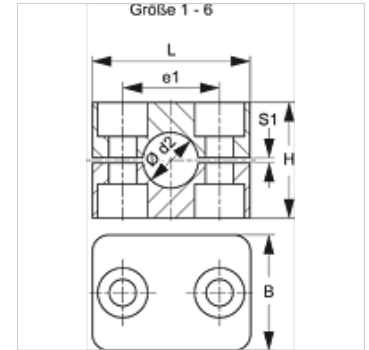

## Savybės

Konstrukcija	vieno vamzdžio apkaba
Konstrukcijos priedas	sąvaržos vidus su rifliais
Serija	lengva
Norma	DIN 3015-1
Temperatūra min.	-40 °C
Temperatūra max.	300 °C
Medžiaga	Aliuminis

## Aprašas

Rifliai apkabų viduje slopina smūgius ir vibraciją bei perima jėgas vamzdžio ašies kryptimi. Tarpas tarp dalių įtakoja vamzdžių įtempimą.

## užsakymo nuorodos

1 vienetas = 2 apkabos pusės

## Prekė

Pavadinimas	Vamzdžio išorinis Ø d2 (mm)	Vamzdžio išorinis Ø d1 (mm)	Sąvaržos dydis	e1 (mm)	H (mm)	L (mm)	S1 (mm)
SRS 0106 AL	6,0	-	1	20	27	34	0,6
SRS 0106.4 AL	6,4	1/4"	1	20	27	34	0,6
SRS 0108 AL	8,0	5/16"	1	20	27	34	0,6
SRS 0109.5 AL	9,5	3/8"	1	20	27	34	0,6
SRS 0110 AL	10,0	-	1	20	27	34	0,6
SRS 0110.2 AL	10,2	1/8"	1	20	27	34	0,6
SRS 0112 AL	12,0	-	1	20	27	34	0,6
SRS 0212.7 AL	12,7	1/2"	2	26	33	40	0,8
SRS 0213.5 AL	13,5	-	2	26	33	40	0,8
SRS 0214 AL	14,0	-	2	26	33	40	0,8
SRS 0215 AL	15,0	-	2	26	33	40	0,8
SRS 0216 AL	16,0	5/8"	2	26	33	40	0,8
SRS 0217.2 AL	17,2	-	2	26	33	40	0,8
SRS 0218 AL	18,0	-	2	26	33	40	0,8
SRS 0319 AL	19,0	3/4"	3	33	35	48	1,0
SRS 0320 AL	20,0	-	3	33	35	48	1,0
SRS 0321.3 AL	21,3	-	3	33	35	48	1,0
SRS 0322 AL	22,0	-	3	33	35	48	1,0
SRS 0323 AL	23,0	-	3	33	35	48	1,0
SRS 0325 AL	25,0	1"	3	33	35	48	1,0
SRS 0426.9 AL	26,9	-	4	40	42	57	1,2
SRS 0428 AL	28,0	-	4	40	42	57	1,2
SRS 0430 AL	30,0	-	4	40	42	57	1,2
SRS 0532 AL	32,0	1.1/4"	5	52	58	70	1,2
SRS 0533.7 AL	33,7	-	5	52	58	70	1,2
SRS 0535 AL	35,0	-	5	52	58	70	1,2
SRS 0538 AL	38,0	1.1/2"	5	52	58	70	1,2
SRS 0540 AL	40,0	-	5	52	58	70	1,2
SRS 0542.4 AL	42,4	-	5	52	58	70	1,2
SRS 0542 AL	42,0	-	5	52	58	70	1,2
SRS 0644.5 AL	44,5	1.3/4"	6	66	66	86	1,2
SRS 0645 AL	45,0	-	6	66	66	86	1,2
SRS 0648 AL	48,0	-	6	66	66	86	1,2
SRS 0650 AL	50,0	-	6	66	66	86	1,2
SRS 0652 AL	52,0	-	6	66	66	86	1,2
SRS 0655 AL	55,0	-	6	66	66	86	1,2
SRS 0657 AL	57,0	2.1/4"	6	66	66	86	1,2