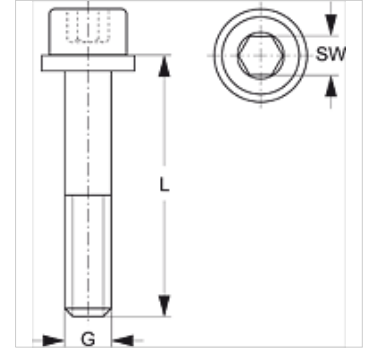

SRS 1-6 IS

Varžtas su vidiniu šešiakampiu, vieno vamzdžio apkaba

HANSA FLEX

Savybės

Konstrukcija	vieno vamzdžio apkaboms
Serija	lengva
Norma	DIN 912 (ISO 4762)
Tiekimo apimtis	su poveržle
Medžiaga	Plienas
Paviršiaus apsauga	padengtas galvaniniu būdu

Prekė

Pavadinimas	Sąvaržos dydis	G	L (mm)	SW (mm)
SRS IS 1	0 - 1	M 6	20	5
SRS IS 2	2	M 6	25	5
SRS IS 3	3	M 6	30	5
SRS IS 4	4	M 6	35	5
SRS IS 5	5	M 6	50	5
SRS IS 6	6	M 6	60	5

Gaminių variantai

SRS 1-6 IS V4 Varžtas su vidiniu šešiakampiu, vieno vamzdžio apkaba, nerūdijantis plienas 1.4571