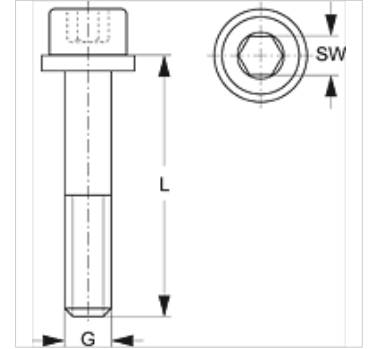

SRS 1-6 IS

Varžtas su vidiniu šešiakampiu, vieno vamzdžio apkaba

HANSA FLEX

Savybės

Konstrukcija	vieno vamzdžio apkaboms
Serija	lengva
Norma	DIN 912 (ISO 4762)
Tiekimo apimtis	su poveržle
Medžiaga	Plienas
Paviršiaus apsauga	padengtas galvaniniu būdu

Prekė

Pavadinimas	Sąvaržos dydis	G	L (mm)	SW (mm)
SRS IS 1	0 - 1	M 6	20	5
SRS IS 2	2	M 6	25	5
SRS IS 3	3	M 6	30	5
SRS IS 4	4	M 6	35	5
SRS IS 5	5	M 6	50	5
SRS IS 6	6	M 6	60	5

Gaminių variantai

SRS 1-6 IS V4 Varžtas su vidiniu šešiakampiu, vieno vamzdžio apkaba, nerūdijantis plienas 1.4571