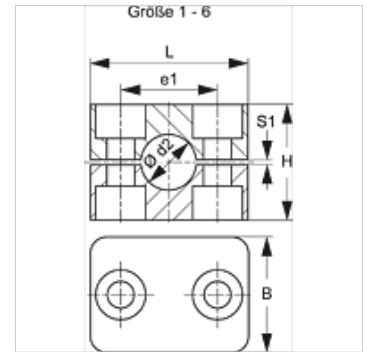

## Savybės

Konstrukcijos priedas sąvaržos vidus su rifliais

Serija lengva

Norma DIN 3015-1

Temperatūra min. -40 °C

Temperatūra max. 120 °C

Medžiaga poliamidas 6

## Nuoroda

Žarnų ir kabelių laikymui siūlomos apkabos lygiu vidumi. Tada montuojama be įtempimo, dėl ko bloko aukštis H sumažėja dydžiu, atitinkančiu plyšio matmenį S1.

## užsakymo nuorodos

1 vienetas = 2 apkabos pusės

## Prekė

Pavadinimas	Vamzdžio išorinis Ø d2 (mm)	Vamzdžio išorinis Ø d2	Sąvaržos dydis	e1 (mm)	H (mm)	L (mm)	S1 (mm)
SRS 106 A PA	6,0	-	1	20	27	34	0,6
SRS 106.4 A PA	6,4	1/4"	1	20	27	34	0,6
SRS 108 A PA	8,0	5/16"	1	20	27	34	0,6
SRS 109.5 A PA	9,5	3/8"	1	20	27	34	0,6
SRS 110 A PA	10,0	-	1	20	27	34	0,6
SRS 112 A PA	12,0	-	1	20	27	34	0,6
SRS 0212.7 PA	12,7	1/2"	2	26	33	40	0,8
SRS 0213.5 PA	13,5	-	2	26	33	40	0,8
SRS 0214 PA	14,0	-	2	26	33	40	0,8
SRS 0215 PA	15,0	-	2	26	33	40	0,8
SRS 0216 PA	16,0	5/8"	2	26	33	40	0,8
SRS 0217.2 PA	17,2	-	2	26	33	40	0,8
SRS 0218 PA	18,0	-	2	26	33	40	0,8
SRS 0319 PA	19,0	3/4"	3	33	35	48	1,0
SRS 0320 PA	20,0	-	3	33	35	48	1,0
SRS 0321.3 PA	21,3	-	3	33	35	48	1,0
SRS 0322 PA	22,0	-	3	33	35	48	1,0
SRS 0325 PA	25,0	1"	3	33	35	48	1,0
SRS 0426.9 PA	26,9	-	4	40	42	57	1,2
SRS 0428 PA	28,0	-	4	40	42	57	1,2
SRS 0430 PA	30,0	-	4	40	42	57	1,2
SRS 0532 PA	32,0	1.1/4"	5	52	58	70	1,2
SRS 0533.7 PA	33,7	-	5	52	58	70	1,2
SRS 0535 PA	35,0	-	5	52	58	70	1,2
SRS 0538 PA	38,0	1.1/2"	5	52	58	70	1,2
SRS 0540 PA	40,0	-	5	52	58	70	1,2
SRS 0542 PA	42,0	-	5	52	58	70	1,2
SRS 0644.5 PA	44,5	1.3/4"	6	66	66	86	1,2
SRS 0645 PA	45,0	-	6	66	66	86	1,2
SRS 0648 PA	48,0	-	6	66	66	86	1,2
SRS 0650 PA	50,0	-	6	66	66	86	1,2
SRS 0650.8 PA	50,8	2"	6	66	66	86	1,2
SRS 0652 PA	52,0	-	6	66	66	86	1,2
SRS 0655 PA	55,0	-	6	66	66	86	1,2
SRS 0657 PA	57,0	2.1/4"	6	66	66	86	1,2