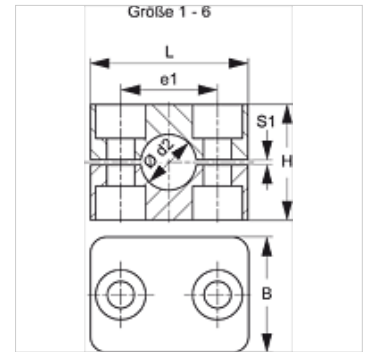

## Savybės

Konstrukcijos priedas sąvaržos vidus su rifliais

Serija lengva

Norma DIN 3015-1

Temperatūra min. -40 °C

Temperatūra max. 120 °C

Medžiaga poliamidas 6

## Nuoroda

Žarnų ir kabelių laikymui siūlomos apkabos lygiu vidumi. Tada montuojama be įtempimo, dėl ko bloko aukštis H sumažėja dydžiu, atitinkančiu plyšio matmenį S1.

## užsakymo nuorodos

1 vienetas = 2 apkabos pusės

## Prekė

Pavadinimas	Vamzdžio išorinis Ø d2 (mm)	Vamzdžio išorinis Ø d2	Sąvaržos dydis	e1 (mm)	H (mm)	L (mm)	S1 (mm)
SRS 106 A PA	6,0	-	1	20	27	34	0,6
SRS 106.4 A PA	6,4	1/4"	1	20	27	34	0,6
SRS 108 A PA	8,0	5/16"	1	20	27	34	0,6
SRS 109.5 A PA	9,5	3/8"	1	20	27	34	0,6
SRS 110 A PA	10,0	-	1	20	27	34	0,6
SRS 112 A PA	12,0	-	1	20	27	34	0,6
SRS 0212.7 PA	12,7	1/2"	2	26	33	40	0,8
SRS 0213.5 PA	13,5	-	2	26	33	40	0,8
SRS 0214 PA	14,0	-	2	26	33	40	0,8
SRS 0215 PA	15,0	-	2	26	33	40	0,8
SRS 0216 PA	16,0	5/8"	2	26	33	40	0,8
SRS 0217.2 PA	17,2	-	2	26	33	40	0,8
SRS 0218 PA	18,0	-	2	26	33	40	0,8
SRS 0319 PA	19,0	3/4"	3	33	35	48	1,0
SRS 0320 PA	20,0	-	3	33	35	48	1,0
SRS 0321.3 PA	21,3	-	3	33	35	48	1,0
SRS 0322 PA	22,0	-	3	33	35	48	1,0
SRS 0325 PA	25,0	1"	3	33	35	48	1,0
SRS 0426.9 PA	26,9	-	4	40	42	57	1,2
SRS 0428 PA	28,0	-	4	40	42	57	1,2
SRS 0430 PA	30,0	-	4	40	42	57	1,2
SRS 0532 PA	32,0	1.1/4"	5	52	58	70	1,2
SRS 0533.7 PA	33,7	-	5	52	58	70	1,2
SRS 0535 PA	35,0	-	5	52	58	70	1,2
SRS 0538 PA	38,0	1.1/2"	5	52	58	70	1,2
SRS 0540 PA	40,0	-	5	52	58	70	1,2
SRS 0542 PA	42,0	-	5	52	58	70	1,2
SRS 0644.5 PA	44,5	1.3/4"	6	66	66	86	1,2
SRS 0645 PA	45,0	-	6	66	66	86	1,2
SRS 0648 PA	48,0	-	6	66	66	86	1,2
SRS 0650 PA	50,0	-	6	66	66	86	1,2
SRS 0650.8 PA	50,8	2"	6	66	66	86	1,2
SRS 0652 PA	52,0	-	6	66	66	86	1,2
SRS 0655 PA	55,0	-	6	66	66	86	1,2
SRS 0657 PA	57,0	2.1/4"	6	66	66	86	1,2