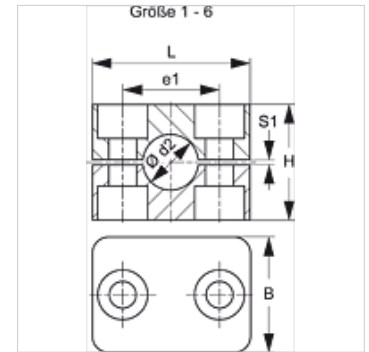

## Savybės

Konstrukcijos priedas	sąvaržos vidus, lygus
Serija	lengva
Norma	DIN 3015-1
Medžiaga	poliamidas 6

## Nuoroda

Žarnų ir kabelių laikymui siūlomos apkabos lygiu vidumi. Tada montuojama be įtempimo, dėl ko bloko aukštis H sumažėja dydžiu, atitinkančiu plyšio matmenį S1.

## užsakymo nuorodos

1 vienetas = 2 apkabos pusės

## Prekė

Pavadinimas	Vamzdžio išorinis Ø d2 (mm)	Vamzdžio išorinis Ø d1 (mm)	Sąvaržos dydis	e1 (mm)	H (mm)	L (mm)	S1 (mm)
SRS 106 A PA G	6,0	-	1	20	27	34	0,6
SRS 106.4 A PA G	6,4	1/4"	1	20	27	34	0,6
SRS 108 A PA G	8,0	5/16"	1	20	27	34	0,6
SRS 109.5 A PA G	9,5	3/8"	1	20	27	34	0,6
SRS 110 A PA G	10,0	-	1	20	27	34	0,6
SRS 112 A PA G	12,0	-	1	20	27	34	0,6
SRS 0212.7 PA G	12,7	1/2"	2	26	33	40	0,8
SRS 0213.5 PA G	13,5	-	2	26	33	40	0,8
SRS 0214 PA G	14,0	-	2	26	33	40	0,8
SRS 0215 PA G	15,0	-	2	26	33	40	0,8
SRS 0216 PA G	16,0	5/8"	2	26	33	40	0,8
SRS 0217.2 PA G	17,2	-	2	26	33	40	0,8
SRS 0218 PA G	18,0	-	2	26	33	40	0,8
SRS 0319 PA G	19,0	3/4"	3	33	35	48	1,0
SRS 0320 PA G	20,0	-	3	33	35	48	1,0
SRS 0321.3 PA G	21,3	-	3	33	35	48	1,0
SRS 0322 PA G	22,0	-	3	33	35	48	1,0
SRS 0325 PA G	25,0	1"	3	33	35	48	1,0
SRS 0426.9 PA G	26,9	-	4	40	42	57	1,2
SRS 0428 PA G	28,0	-	4	40	42	57	1,2
SRS 0430 PA G	30,0	-	4	40	42	57	1,2
SRS 0532 PA G	32,0	1.1/4"	5	52	58	70	1,2
SRS 0533.7 PA G	33,7	-	5	52	58	70	1,2
SRS 0535 PA G	35,0	-	5	52	58	70	1,2
SRS 0538 PA G	38,0	1.1/2"	5	52	58	70	1,2
SRS 0540 PA G	40,0	-	5	52	58	70	1,2
SRS 0542 PA G	42,0	-	5	52	58	70	1,2
SRS 0644.5 PA G	44,5	1.3/4"	6	66	66	86	1,2
SRS 0645 PA G	45,0	-	6	66	66	86	1,2
SRS 0648 PA G	48,0	-	6	66	66	86	1,2
SRS 0650 PA G	50,0	-	6	66	66	86	1,2
SRS 0650.8 PA G	50,8	2"	6	66	66	86	1,2
SRS 0652 PA G	52,0	-	6	66	66	86	1,2
SRS 0655 PA G	55,0	-	6	66	66	86	1,2
SRS 0657 PA G	57,0	2.1/4"	6	66	66	86	1,2