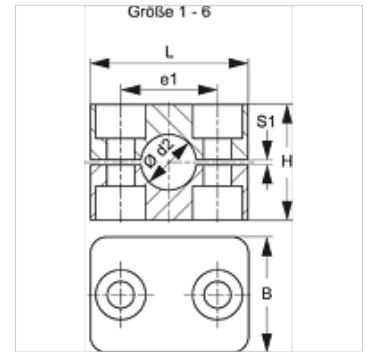

SRS 1-6 PA G

Vamzdžių apkaba, lengva serija

HANSA FLEX

Savybės

Konstrukcijos priedas	sąvaržos vidus, lygus
Serija	lengva
Norma	DIN 3015-1
Medžiaga	poliamidas 6

Nuoroda

Žarnų ir kabelių laikymui siūlomos apkabos lygiu vidumi. Tada montuojama be įtempimo, dėl ko bloko aukštis H sumažėja dydžiu, atitinkančiu plyšio matmenį S1.

užsakymo nuorodos

1 vienetas = 2 apkabos pusės

Prekė

Pavadinimas	Vamzdžio išorinis Ø d2 (mm)	Vamzdžio išorinis Ø d1 (mm)	Sąvaržos dydis	e1 (mm)	H (mm)	L (mm)	S1 (mm)
SRS 106 A PA G	6,0	-	1	20	27	34	0,6
SRS 106.4 A PA G	6,4	1/4"	1	20	27	34	0,6
SRS 108 A PA G	8,0	5/16"	1	20	27	34	0,6
SRS 109.5 A PA G	9,5	3/8"	1	20	27	34	0,6
SRS 110 A PA G	10,0	-	1	20	27	34	0,6
SRS 112 A PA G	12,0	-	1	20	27	34	0,6
SRS 0212.7 PA G	12,7	1/2"	2	26	33	40	0,8
SRS 0213.5 PA G	13,5	-	2	26	33	40	0,8
SRS 0214 PA G	14,0	-	2	26	33	40	0,8
SRS 0215 PA G	15,0	-	2	26	33	40	0,8
SRS 0216 PA G	16,0	5/8"	2	26	33	40	0,8
SRS 0217.2 PA G	17,2	-	2	26	33	40	0,8
SRS 0218 PA G	18,0	-	2	26	33	40	0,8
SRS 0319 PA G	19,0	3/4"	3	33	35	48	1,0
SRS 0320 PA G	20,0	-	3	33	35	48	1,0
SRS 0321.3 PA G	21,3	-	3	33	35	48	1,0
SRS 0322 PA G	22,0	-	3	33	35	48	1,0
SRS 0325 PA G	25,0	1"	3	33	35	48	1,0
SRS 0426.9 PA G	26,9	-	4	40	42	57	1,2
SRS 0428 PA G	28,0	-	4	40	42	57	1,2
SRS 0430 PA G	30,0	-	4	40	42	57	1,2
SRS 0532 PA G	32,0	1.1/4"	5	52	58	70	1,2
SRS 0533.7 PA G	33,7	-	5	52	58	70	1,2
SRS 0535 PA G	35,0	-	5	52	58	70	1,2
SRS 0538 PA G	38,0	1.1/2"	5	52	58	70	1,2
SRS 0540 PA G	40,0	-	5	52	58	70	1,2
SRS 0542 PA G	42,0	-	5	52	58	70	1,2
SRS 0644.5 PA G	44,5	1.3/4"	6	66	66	86	1,2
SRS 0645 PA G	45,0	-	6	66	66	86	1,2
SRS 0648 PA G	48,0	-	6	66	66	86	1,2
SRS 0650 PA G	50,0	-	6	66	66	86	1,2
SRS 0650.8 PA G	50,8	2"	6	66	66	86	1,2
SRS 0652 PA G	52,0	-	6	66	66	86	1,2
SRS 0655 PA G	55,0	-	6	66	66	86	1,2
SRS 0657 PA G	57,0	2.1/4"	6	66	66	86	1,2