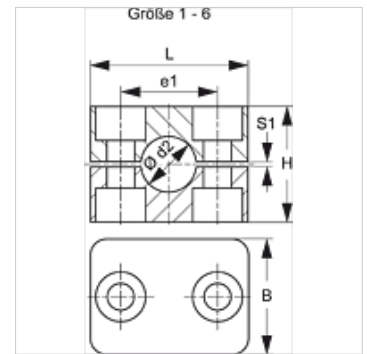

SRS 1-6 PA G

Vamzdžių apkaba, lengva serija

HANSA FLEX

Savybės

Konstrukcijos priedas	sąvaržos vidus, lygus
Serija	lengva
Norma	DIN 3015-1
Medžiaga	poliamidas 6

Nuoroda

Žarnų ir kabelių laikymui siūlomos apkabos lygiu vidumi. Tada montuojama be įtempimo, dėl ko bloko aukštis H sumažėja dydžiu, atitinkančiu plyšio matmenį S1.

užsakymo nuorodos

1 vienetas = 2 apkabos pusės

Prekė

Pavadinimas	Vamzdžio išorinis Ø d2 (mm)	Vamzdžio išorinis Ø d2	Sąvaržos dydis	e1 (mm)	H (mm)	L (mm)	S1 (mm)
SRS 106 A PA G	6,0	-	1	20	27	34	0,6
SRS 106.4 A PA G	6,4	1/4"	1	20	27	34	0,6
SRS 108 A PA G	8,0	5/16"	1	20	27	34	0,6
SRS 109.5 A PA G	9,5	3/8"	1	20	27	34	0,6
SRS 110 A PA G	10,0	-	1	20	27	34	0,6
SRS 112 A PA G	12,0	-	1	20	27	34	0,6
SRS 0212.7 PA G	12,7	1/2"	2	26	33	40	0,8
SRS 0213.5 PA G	13,5	-	2	26	33	40	0,8
SRS 0214 PA G	14,0	-	2	26	33	40	0,8
SRS 0215 PA G	15,0	-	2	26	33	40	0,8
SRS 0216 PA G	16,0	5/8"	2	26	33	40	0,8
SRS 0217.2 PA G	17,2	-	2	26	33	40	0,8
SRS 0218 PA G	18,0	-	2	26	33	40	0,8
SRS 0319 PA G	19,0	3/4"	3	33	35	48	1,0
SRS 0320 PA G	20,0	-	3	33	35	48	1,0
SRS 0321.3 PA G	21,3	-	3	33	35	48	1,0
SRS 0322 PA G	22,0	-	3	33	35	48	1,0
SRS 0325 PA G	25,0	1"	3	33	35	48	1,0
SRS 0426.9 PA G	26,9	-	4	40	42	57	1,2
SRS 0428 PA G	28,0	-	4	40	42	57	1,2
SRS 0430 PA G	30,0	-	4	40	42	57	1,2
SRS 0532 PA G	32,0	1.1/4"	5	52	58	70	1,2
SRS 0533.7 PA G	33,7	-	5	52	58	70	1,2
SRS 0535 PA G	35,0	-	5	52	58	70	1,2
SRS 0538 PA G	38,0	1.1/2"	5	52	58	70	1,2
SRS 0540 PA G	40,0	-	5	52	58	70	1,2
SRS 0542 PA G	42,0	-	5	52	58	70	1,2
SRS 0644.5 PA G	44,5	1.3/4"	6	66	66	86	1,2
SRS 0645 PA G	45,0	-	6	66	66	86	1,2
SRS 0648 PA G	48,0	-	6	66	66	86	1,2
SRS 0650 PA G	50,0	-	6	66	66	86	1,2
SRS 0650.8 PA G	50,8	2"	6	66	66	86	1,2
SRS 0652 PA G	52,0	-	6	66	66	86	1,2
SRS 0655 PA G	55,0	-	6	66	66	86	1,2
SRS 0657 PA G	57,0	2.1/4"	6	66	66	86	1,2