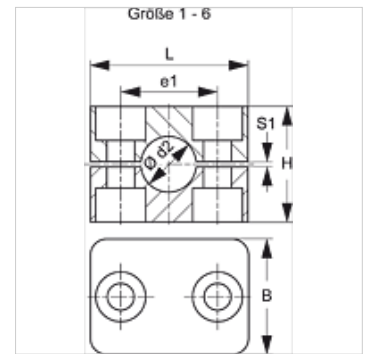

## Savybės

|                       |                       |
|-----------------------|-----------------------|
| Konstrukcija          | vieno vamzdžio apkaba |
| Konstrukcijos priedas | sąvaržos vidus, lygus |
| Serija                | lengva                |
| Norma                 | DIN 3015-1            |
| Temperatūra min.      | -30 °C                |
| Temperatūra max.      | 90 °C                 |
| Medžiaga              | polipropilenas        |

## Nuoroda

Žarnų ir kabelių laikymui siūlomos apkabos lygiu vidumi. Tada montuojama be įtempimo, dėl ko bloko aukštis H sumažėja dydžiu, atitinkančiu plyšio matmenį S1.