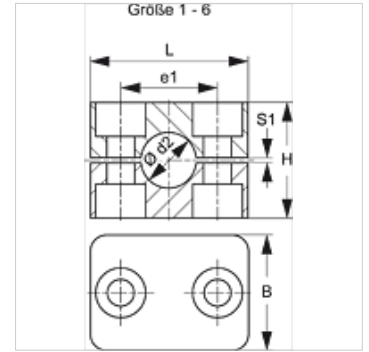

SRS 1-6 PP G

Vamzdžių apkaba, lengva serija

HANSA FLEX

Savybės

Konstrukcija	vieno vamzdžio apkaba
Konstrukcijos priedas	sąvaržos vidus, lygus
Serija	lengva
Norma	DIN 3015-1
Temperatūra min.	-30 °C
Temperatūra max.	90 °C
Medžiaga	polipropilenas

Nuoroda

Žarnų ir kabelių laikymui siūlomos apkabos lygiu vidumi. Tada montuojama be įtempimo, dėl ko bloko aukštis H sumažėja dydžiu, atitinkančiu plyšio matmenį S1.

užsakymo nuorodos

1 vienetas = 2 apkabos pusės

Prekė

Pavadinimas	Vamzdžio išorinis Ø d2 (mm)	Vamzdžio išorinis Ø d1 (mm)	Sąvaržos dydis	e1 (mm)	H (mm)	L (mm)	S1 (mm)
SRS 106 A PP G	6,0	-	1	20	27	34	0,6
SRS 106.4 A PP G	6,4	1/4"	1	20	27	34	0,6
SRS 108 A PP G	8,0	5/16"	1	20	27	34	0,6
SRS 109.5 A PP G	9,5	3/8"	1	20	27	34	0,6
SRS 110 A PP G	10,0	-	1	20	27	34	0,6
SRS 112 A PP G	12,0	-	1	20	27	24	0,6
SRS 0212.7 PP G	12,7	1/2"	2	26	33	40	0,8
SRS 0213.5 PP G	13,5	-	2	26	33	40	0,8
SRS 0214 PP G	14,0	-	2	26	33	40	0,8
SRS 0215 PP G	15,0	-	2	26	33	40	0,8
SRS 0216 PP G	16,0	5/8"	2	26	33	40	0,8
SRS 0217.2 PP G	17,2	-	2	26	33	40	0,8
SRS 0218 PP G	18,0	-	2	26	33	40	0,8
SRS 0319 PP G	19,0	3/4"	3	33	35	48	1,0
SRS 0320 PP G	20,0	-	3	33	35	48	1,0
SRS 0321.3 PP G	21,3	-	3	33	35	48	1,0
SRS 0322 PP G	22,0	-	3	33	35	48	1,0
SRS 0323 PP G	23,0	-	3	33	35	48	1,0
SRS 0325 PP G	25,0	1"	3	33	35	48	1,0
SRS 0426.9 PP G	26,9	-	4	40	42	57	1,2
SRS 0428 PP G	28,0	-	4	40	42	57	1,2
SRS 0430 PP G	30,0	-	4	40	42	57	1,2
SRS 0532 PP G	32,0	1.1/4"	5	52	58	70	1,2
SRS 0533.7 PP G	33,7	-	5	52	58	70	1,2
SRS 0535 PP G	35,0	-	5	52	58	70	1,2
SRS 0538 PP G	38,0	1.1/2"	5	52	58	70	1,2
SRS 0540 PP G	40,0	-	5	52	58	70	1,2
SRS 0542 PP G	42,0	-	5	52	58	70	1,2
SRS 0644.5 PP G	44,5	1.3/4"	6	66	66	86	1,2
SRS 0648 PP G	48,0	-	6	66	66	86	1,2
SRS 0650 PP G	50,0	-	6	66	66	86	1,2
SRS 0650.8 PP G	50,8	2"	6	66	66	86	1,2
SRS 0652 PP G	52,0	-	6	66	66	86	1,2
SRS 0655 PP G	55,0	-	6	66	66	86	1,2
SRS 0657 PP G	57,0	2.1/4"	6	66	66	86	1,2