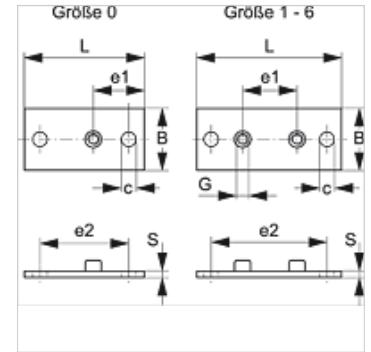

# SRS 1-6 SP L V4

Privirinama ir prisukama plokštė, ilga

**HANSA FLEX**

## Savybės

Konstrukcija	vieno vamzdžio apkaboms
Serija	lengva
Norma	DIN 3015-1
Medžiaga	nerūdijantis plienas 1.4571

## Prekė

Pavadinimas	Sąvaržos dydis	B (mm)	c (mm)	e1 (mm)	e2 (mm)	G	L (mm)	S (mm)
SRS SP L 1 A V4	1	30	7	20	50	M 6	64	3
SRS SP L 2 V4	2	30	7	26	56	M 6	70	3
SRS SP L 3 V4	3	30	7	33	64	M 6	78	3
SRS SP L 4 V4	4	30	7	40	73	M 6	87	3
SRS SP L 5 V4	5	30	7	52	86	M 6	100	3
SRS SP L 6 V4	6	30	7	66	100	M 6	116	3

## Gaminių variantai

SRS 1-6 SP L	Privirinama ir prisukama plokštė, ilga, dengtas fosfatu
SRS 1-6 SP L VZ	Privirinama ir prisukama plokštė, ilga, padengtas galvaniniu būdu