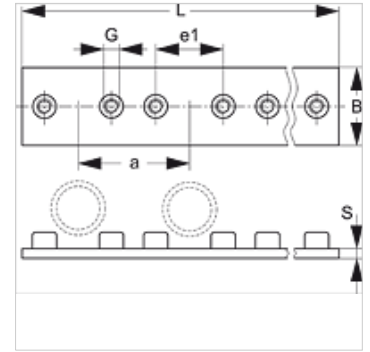

SRS 1-6 SP R

Serijinė privirinama plokštė, vieno vamzdžio apkaba

HANSA FLEX

Savybės

Konstrukcija	vieno vamzdžio apkaboms
Serija	lengva
Norma	DIN 3015-1
Medžiaga	Plienas
Paviršiaus apsauga	dengtas fosfatu

Aprašas

Tvirtinimų skaičius: apkabos dydis 1-3 = 10 apkabų; apkabos dydis 4-6 = 5 apkabos.

Prekė

Pavadinimas	Sąvaržos dydis	a (mm)	B (mm)	e1 (mm)	G	L (mm)	S (mm)
SRS SP R 1 A	1	35	30	20	M 6	349	3
SRS SP R 2	2	43	30	26	M 6	427	3
SRS SP R 3	3	52	30	33	M 6	516	3
SRS SP R 4	4	60	30	40	M 6	297	3
SRS SP R 5	5	75	30	52	M 6	370	3
SRS SP R 6	6	90	30	66	M 6	446	3

Gaminių variantai

SRS 1-6 SP R VZ Serijinė privirinama plokštė, vieno vamzdžio apkaba, padengtas galvaniniu būdu

papildoma dalis šiems gaminiams

A 1-6 A 1-6 grupės surinkimas