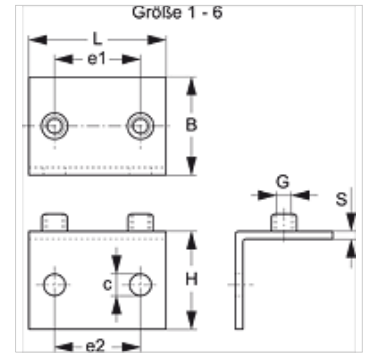

## Savybės

**Gaminio forma** 90° kampas

**Konstrukcija** vieno vamzdžio apkaboms

**Serija** lengva

**Norma** DIN 3015-1

**Medžiaga** Plienas

**Paviršiaus apsauga** dengtas fosfatu

## Prekė

Pavadinimas	Sąvaržos dydis	B (mm)	c (mm)	e1 (mm)	e2 (mm)	G	H (mm)	L (mm)	S (mm)
SRS SPW 1 A	1	30	6,6	20,0	20	M 6	30	36,0	3
SRS SPW 2	2	30	6,6	26,0	26	M 6	30	42,0	3
SRS SPW 3	3	30	6,6	33,0	33	M 6	30	50,0	3
SRS SPW 4	4	30	6,6	40,0	40	M 6	30	59,0	3
SRS SPW 5	5	30	6,6	52,0	52	M 6	30	72,0	3
SRS SPW 6	6	30	6,6	66,0	66	M 6	30	88,0	3