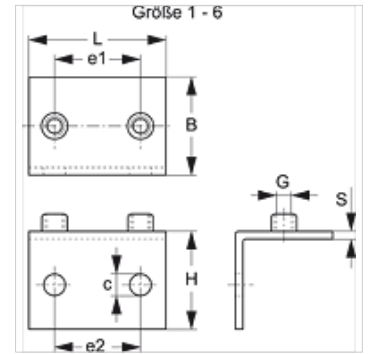

SRS 1-6 SPW V4

Kampinė privirinama ir prisukama plokštė

HANSA FLEX

Savybės

Gaminio forma	90° kampas
Konstrukcija	vieno vamzdžio apkaboms
Serija	lengva
Norma	DIN 3015-1
Medžiaga	nerūdijantis plienas 1.4571

Prekė

Pavadinimas	Sąvaržos dydis	B (mm)	c (mm)	e1 (mm)	e2 (mm)	G	H (mm)	L (mm)	S (mm)
SRS SPW 1 A V4	1	30	6,6	20,0	20	M 6	30	36,0	3
SRS SPW 2 V4	2	30	6,6	26,0	26	M 6	30	42,0	3
SRS SPW 3 V4	3	30	6,6	33,0	33	M 6	30	50,0	3
SRS SPW 4 V4	4	30	6,6	40,0	40	M 6	30	59,0	3
SRS SPW 5 V4	5	30	6,6	52,0	52	M 6	30	72,0	3
SRS SPW 6 V4	6	30	6,6	66,0	66	M 6	30	88,0	3