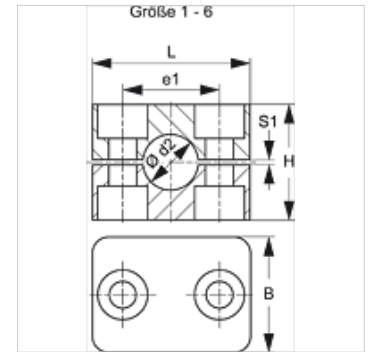

SRS 1-6 VG

Vamzdžių apkaba, lengva serija

HANSA FLEX

Savybės

Konstrukcija	vieno vamzdžio apkaba
Konstrukcijos priedas	sąvaržos vidus, lygus
Serija	lengva
Norma	DIN 3015-1
Temperatūra min.	-50 °C
Temperatūra max.	120 °C
Medžiaga	ištisinė gumelė Shore 64°/73°

Aprašas

Rifliai apkabų viduje slopina smūgius ir vibraciją bei perima jėgas vamzdžio ašies kryptimi. Tarpas tarp dalių įtakoja vamzdžių įtempimą.

užsakymo nuorodos

1 vienetas = 2 apkabos pusės

Prekė

Pavadinimas	Vamzdžio išorinis Ø d2 (mm)	Vamzdžio išorinis Ø d1 (mm)	Sąvaržos dydis	e1 (mm)	H (mm)	L (mm)	S1 (mm)
SRS 0106.4 VG	6,4	1/4"	1	20	27	34	0,6
SRS 0106 VG	6,0	-	1	20	27	34	0,6
SRS 0108 VG	8,0	5/16"	1	20	27	34	0,6
SRS 0109.5 VG	9,5	3/8"	1	20	27	34	0,6
SRS 0110 VG	10,0	-	1	20	27	34	0,6
SRS 0112 VG	12,0	-	1	20	27	24	0,6
SRS 0212.7 VG	12,7	1/2"	2	26	33	40	0,8
SRS 0213.5 VG	13,5	-	2	26	33	40	0,8
SRS 0214 VG	14,0	-	2	26	33	40	0,8
SRS 0215 VG	15,0	-	2	26	33	40	0,8
SRS 0216 VG	16,0	5/8"	2	26	33	40	0,8
SRS 0217.2 VG	17,2	-	2	26	33	40	0,8
SRS 0218 VG	18,0	-	2	26	33	40	0,8
SRS 0319 VG	19,0	3/4"	3	33	35	48	1,0
SRS 0320 VG	20,0	-	3	33	35	48	1,0
SRS 0321.3 VG	21,3	-	3	33	35	48	1,0
SRS 0322 VG	22,0	-	3	33	35	48	1,0
SRS 0323 VG	23,0	-	3	33	35	48	1,0
SRS 0325 VG	25,0	1"	3	33	35	48	1,0
SRS 0426.9 VG	26,9	-	4	40	42	57	1,2
SRS 0428 VG	28,0	-	4	40	42	57	1,2
SRS 0430 VG	30,0	-	4	40	42	57	1,2
SRS 0532 VG	32,0	1.1/4"	5	52	58	70	1,2
SRS 0533.7 VG	33,7	-	5	52	58	70	1,2
SRS 0535 VG	35,0	-	5	52	58	70	1,2
SRS 0538 VG	38,0	1.1/2"	5	52	58	70	1,2
SRS 0540 VG	40,0	-	5	52	58	70	1,2
SRS 0542 VG	42,0	-	5	52	58	70	1,2
SRS 0644.5 VG	44,5	1.3/4"	6	66	66	86	1,2
SRS 0645 VG	45,0	-	6	66	66	86	1,2
SRS 0648 VG	48,0	-	6	66	66	86	1,2
SRS 0650.8 VG	50,8	2"	6	66	66	86	1,2
SRS 0650 VG	50,0	-	6	66	66	86	1,2
SRS 0652 VG	52,0	-	6	66	66	86	1,2
SRS 0655 VG	55,0	-	6	66	66	86	1,2
SRS 0657 VG	57,0	2.1/4"	6	66	66	86	1,2