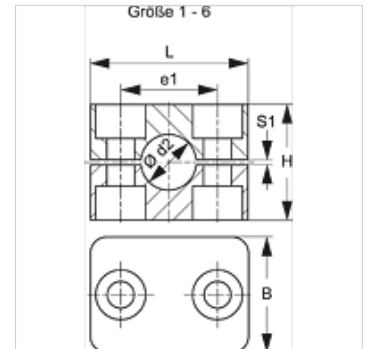

## Savybės

Konstrukcija	vieno vamzdžio apkaba
Konstrukcijos priedas	sąvaržos vidus, lygus
Serija	lengva
Norma	DIN 3015-1
Temperatūra min.	-50 °C
Temperatūra max.	120 °C
Medžiaga	ištisinė gumelė Shore 64°/73°

## Aprašas

Rifliai apkabų viduje slopina smūgius ir vibraciją bei perima jėgas vamzdžio ašies kryptimi. Tarpas tarp dalių įtakoja vamzdžių įtempimą.

## užsakymo nuorodos

1 vienetas = 2 apkabos pusės

## Prekė

Pavadinimas	Vamzdžio išorinis Ø d2 (mm)	Vamzdžio išorinis Ø d1 (mm)	Sąvaržos dydis	e1 (mm)	H (mm)	L (mm)	S1 (mm)
SRS 0106.4 VG	6,4	1/4"	1	20	27	34	0,6
SRS 0106 VG	6,0	-	1	20	27	34	0,6
SRS 0108 VG	8,0	5/16"	1	20	27	34	0,6
SRS 0109.5 VG	9,5	3/8"	1	20	27	34	0,6
SRS 0110 VG	10,0	-	1	20	27	34	0,6
SRS 0112 VG	12,0	-	1	20	27	24	0,6
SRS 0212.7 VG	12,7	1/2"	2	26	33	40	0,8
SRS 0213.5 VG	13,5	-	2	26	33	40	0,8
SRS 0214 VG	14,0	-	2	26	33	40	0,8
SRS 0215 VG	15,0	-	2	26	33	40	0,8
SRS 0216 VG	16,0	5/8"	2	26	33	40	0,8
SRS 0217.2 VG	17,2	-	2	26	33	40	0,8
SRS 0218 VG	18,0	-	2	26	33	40	0,8
SRS 0319 VG	19,0	3/4"	3	33	35	48	1,0
SRS 0320 VG	20,0	-	3	33	35	48	1,0
SRS 0321.3 VG	21,3	-	3	33	35	48	1,0
SRS 0322 VG	22,0	-	3	33	35	48	1,0
SRS 0323 VG	23,0	-	3	33	35	48	1,0
SRS 0325 VG	25,0	1"	3	33	35	48	1,0
SRS 0426.9 VG	26,9	-	4	40	42	57	1,2
SRS 0428 VG	28,0	-	4	40	42	57	1,2
SRS 0430 VG	30,0	-	4	40	42	57	1,2
SRS 0532 VG	32,0	1.1/4"	5	52	58	70	1,2
SRS 0533.7 VG	33,7	-	5	52	58	70	1,2
SRS 0535 VG	35,0	-	5	52	58	70	1,2
SRS 0538 VG	38,0	1.1/2"	5	52	58	70	1,2
SRS 0540 VG	40,0	-	5	52	58	70	1,2
SRS 0542 VG	42,0	-	5	52	58	70	1,2
SRS 0644.5 VG	44,5	1.3/4"	6	66	66	86	1,2
SRS 0645 VG	45,0	-	6	66	66	86	1,2
SRS 0648 VG	48,0	-	6	66	66	86	1,2
SRS 0650.8 VG	50,8	2"	6	66	66	86	1,2
SRS 0650 VG	50,0	-	6	66	66	86	1,2
SRS 0652 VG	52,0	-	6	66	66	86	1,2
SRS 0655 VG	55,0	-	6	66	66	86	1,2
SRS 0657 VG	57,0	2.1/4"	6	66	66	86	1,2