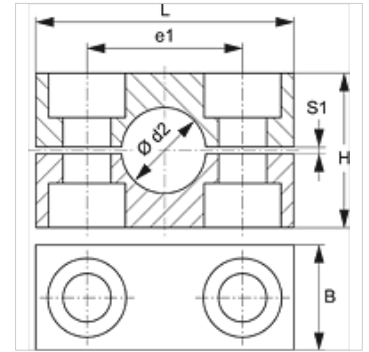

SRS 30-100 PA

Vamzdžių apkaba, sunki serija

HANSA FLEX

Savybės

Konstrukcija	vieno vamzdžio apkaba
Konstrukcijos priedas	sąvaržos vidus su rifliais
Serija	sunki
Norma	DIN 3015-2
Temperatūra min.	-40 °C
Temperatūra max.	120 °C
Medžiaga	poliamidas 6

Aprašas

Rifliai apkabų viduje slopina smūgius ir vibraciją bei perima jėgas vamzdžio ašies kryptimi. Tarpas tarp dalių įtakoja vamzdžių įtempimą.

užsakymo nuorodos

1 vienetas = 2 apkabos pusės

Prekė

Pavadinimas	Sąvaržos dydis	Vamzdžio išorinis Ø d2 (mm)	Vamzdžio išorinis Ø d2	B (mm)	e1 (mm)	H (mm)	L (mm)	S1 (mm)
SRS 3006 PA	1	6,0	-	30	33	32	56	2
SRS 3008 PA	1	8,0	5/16"	30	33	32	56	2
SRS 3010 PA	1	10,0	-	30	33	32	56	2
SRS 3012 PA	1	12,0	-	30	33	32	56	2
SRS 3012.7 PA	1	12,7	1/2"	30	33	32	56	2
SRS 3013.5 PA	1	13,5	-	30	33	32	56	2
SRS 3014 PA	1	14,0	-	30	33	32	56	2
SRS 3015 PA	1	15,0	-	30	33	32	56	2
SRS 3016 PA	1	16,0	5/8"	30	33	32	56	2
SRS 3017.2 PA	1	17,2	-	30	33	32	56	2
SRS 3018 PA	1	18,0	-	30	33	32	56	2
SRS 4019 PA	2	19,0	3/4"	30	45	48	71	2
SRS 4020 PA	2	20,0	-	30	45	48	71	2
SRS 4021.3 PA	2	21,3	-	30	45	48	71	2
SRS 4022 PA	2	22,0	-	30	45	48	71	2
SRS 4023 PA	2	23,0	-	30	45	48	71	2
SRS 4025 PA	2	25,0	1"	30	45	48	71	2
SRS 4026.9 PA	2	26,9	-	30	45	48	71	2
SRS 4028 PA	2	28,0	-	30	45	48	71	2
SRS 4030 PA	2	30,0	-	30	45	48	71	2
SRS 5030 PA	3	30,0	-	30	60	60	86	2
SRS 5032 PA	3	32,0	1.1/4"	30	60	60	86	2
SRS 5033.7 PA	3	33,7	-	30	60	60	86	2
SRS 5035 PA	3	35,0	-	30	60	60	86	2
SRS 5038 PA	3	38,0	1.1/2"	30	60	60	86	2
SRS 5040 PA	3	40,0	-	30	60	60	86	2
SRS 5042 PA	3	42,0	-	30	60	60	86	2
SRS 6038 PA	4	38,0	1.1/2"	45	90	90	117	3
SRS 6040 PA	4	40,0	-	45	90	90	117	3
SRS 6042 PA	4	42,0	-	45	90	90	117	3
SRS 6045 PA	4	45,0	-	45	90	90	117	3
SRS 6048.3 PA	4	48,3	-	45	90	90	117	3
SRS 6050 PA	4	50,0	-	45	90	90	117	3
SRS 6051 PA	4	51,0	2"	45	90	90	117	3
SRS 6052 PA	4	52,0	-	45	90	90	117	3
SRS 6055 PA	4	55,0	-	45	90	90	117	3
SRS 6057 PA	4	57,0	2.1/4"	45	90	90	117	3
SRS 6060.3 PA	4	60,3	-	45	90	90	117	3
SRS 6063 PA	4	63,0	2.1/2"	45	90	90	117	3
SRS 6065 PA	4	65,0	-	45	90	90	117	3
SRS 6070 PA	4	70,0	-	45	90	90	117	3

Nepaisant kruopštaus patikrinimo, negalime atmesti klaidų tikimybės, todėl už esamus duomenis neatsakome.

05.06.2026

HANSA-FLEX AG

www.hansa-flex.com

1