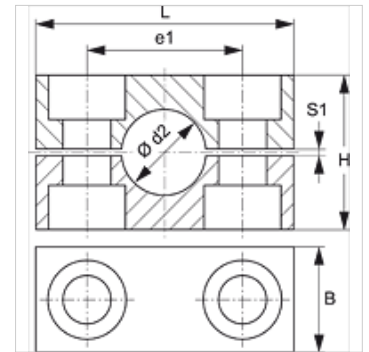

Nuoroda

Žarnų ir kabelių laikymui siūlomos apkabos lygiu vidumi. Tada montuojama be įtempimo, dėl ko bloko aukštis H sumažėja dydžiu, atitinkančiu plyšio matmenį S1.

užsakymo nuorodos

1 vienetas = 2 apkabos pusės

Prekė

Pavadinimas	Sąvaržos dydis	Vamzdžio išorinis Ø d2 (mm)	Vamzdžio išorinis Ø d2	B (mm)	e1 (mm)	H (mm)	L (mm)	S1 (mm)
SRS 3006 PP G	1	6,0	-	30	33	32	56	2
SRS 3008 PP G	1	8,0	5/16"	30	33	32	56	2
SRS 3010 PP G	1	10,0	-	30	33	32	56	2
SRS 3012 PP G	1	12,0	-	30	33	32	56	2
SRS 3012.7 PP G	1	12,7	1/2"	30	33	32	56	2
SRS 3013.5 PP G	1	13,5	-	30	33	32	56	2
SRS 3014 PP G	1	14,0	-	30	33	32	56	2
SRS 3015 PP G	1	15,0	-	30	33	32	56	2
SRS 3016 PP G	1	16,0	5/8"	30	33	32	56	2
SRS 3017.2 PP G	1	17,2	-	30	33	32	56	2
SRS 3018 PP G	1	18,0	-	30	33	32	56	2
SRS 4019 PP G	2	19,0	3/4"	30	45	48	71	2
SRS 4020 PP G	2	20,0	-	30	45	48	71	2
SRS 4021.3 PP G	2	21,3	-	30	45	48	71	2
SRS 4022 PP G	2	22,0	-	30	45	48	71	2
SRS 4023 PP G	2	23,0	-	30	45	48	71	2
SRS 4025 PP G	2	25,0	1"	30	45	48	71	2
SRS 4026.9 PP G	2	26,9	-	30	45	48	71	2
SRS 4028 PP G	2	28,0	-	30	45	48	71	2
SRS 4030 PP G	2	30,0	-	30	45	48	71	2
SRS 5030 PP G	3	30,0	-	30	60	60	86	2
SRS 5032 PP G	3	32,0	1.1/4"	30	60	60	86	2
SRS 5033.7 PP G	3	33,7	-	30	60	60	86	2
SRS 5035 PP G	3	35,0	-	30	60	60	86	2
SRS 5038 PP G	3	38,0	1.1/2"	30	60	60	86	2
SRS 5040 PP G	3	40,0	-	30	60	60	86	2
SRS 5042 PP G	3	42,0	-	30	60	60	86	2
SRS 6038 PP G	4	38,0	1.1/2"	45	90	90	117	3
SRS 6040 PP G	4	40,0	-	45	90	90	117	3
SRS 6042 PP G	4	42,0	-	45	90	90	117	3
SRS 6045 PP G	4	45,0	-	45	90	90	117	3
SRS 6048.3 PP G	4	48,3	-	45	90	90	117	3
SRS 6050 PP G	4	50,0	-	45	90	90	117	3
SRS 6051 PP G	4	51,0	2"	45	90	90	117	3
SRS 6052 PP G	4	52,0	-	45	90	90	117	3
SRS 6055 PP G	4	55,0	-	45	90	90	117	3
SRS 6057 PP G	4	57,0	2.1/4"	45	90	90	117	3
SRS 6060.3 PP G	4	60,3	-	45	90	90	117	3
SRS 6063 PP G	4	63,0	2.1/2"	45	90	90	117	3
SRS 6065 PP G	4	65,0	-	45	90	90	117	3
SRS 6070 PP G	4	70,0	-	45	90	90	117	3