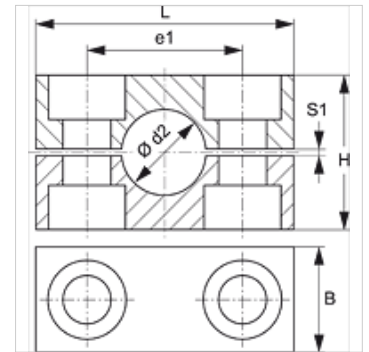

### Savybės

Konstrukcija	vieno vamzdžio apkaba
Konstrukcijos priedas	sąvaržos vidus, lygus
Serija	sunki
Norma	DIN 3015-2
Temperatūra min.	-30 °C
Temperatūra max.	90 °C
Medžiaga	polipropilenas

### Nuoroda

Žarnų ir kabelių laikymui siūlomos apkabos lygiu vidumi. Tada montuojama be įtempimo, dėl ko bloko aukštis H sumažėja dydžiu, atitinkančiu plyšio matmenį S1.