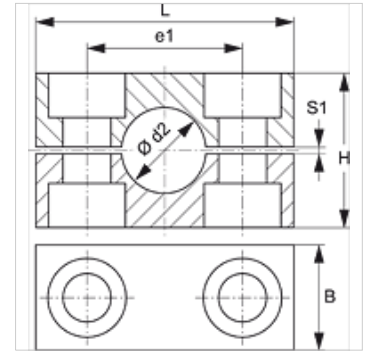

Nuoroda

Žarnų ir kabelių laikymui siūlomos apkabos lygiu vidumi. Tada montuojama be įtempimo, dėl ko bloko aukštis H sumažėja dydžiu, atitinkančiu plyšio matmenį S1.

užsakymo nuorodos

1 vienetas = 2 apkabos pusės

Prekė

Pavadinimas	Sąvaržos dydis	Vamzdžio išorinis Ø d2 (mm)	Vamzdžio išorinis Ø d2	B (mm)	e1 (mm)	H (mm)	L (mm)	S1 (mm)
SRS 3006 PP G	1	6,0	-	30	33	32	56	2
SRS 3008 PP G	1	8,0	5/16"	30	33	32	56	2
SRS 3010 PP G	1	10,0	-	30	33	32	56	2
SRS 3012 PP G	1	12,0	-	30	33	32	56	2
SRS 3012.7 PP G	1	12,7	1/2"	30	33	32	56	2
SRS 3013.5 PP G	1	13,5	-	30	33	32	56	2
SRS 3014 PP G	1	14,0	-	30	33	32	56	2
SRS 3015 PP G	1	15,0	-	30	33	32	56	2
SRS 3016 PP G	1	16,0	5/8"	30	33	32	56	2
SRS 3017.2 PP G	1	17,2	-	30	33	32	56	2
SRS 3018 PP G	1	18,0	-	30	33	32	56	2
SRS 4019 PP G	2	19,0	3/4"	30	45	48	71	2
SRS 4020 PP G	2	20,0	-	30	45	48	71	2
SRS 4021.3 PP G	2	21,3	-	30	45	48	71	2
SRS 4022 PP G	2	22,0	-	30	45	48	71	2
SRS 4023 PP G	2	23,0	-	30	45	48	71	2
SRS 4025 PP G	2	25,0	1"	30	45	48	71	2
SRS 4026.9 PP G	2	26,9	-	30	45	48	71	2
SRS 4028 PP G	2	28,0	-	30	45	48	71	2
SRS 4030 PP G	2	30,0	-	30	45	48	71	2
SRS 5030 PP G	3	30,0	-	30	60	60	86	2
SRS 5032 PP G	3	32,0	1.1/4"	30	60	60	86	2
SRS 5033.7 PP G	3	33,7	-	30	60	60	86	2
SRS 5035 PP G	3	35,0	-	30	60	60	86	2
SRS 5038 PP G	3	38,0	1.1/2"	30	60	60	86	2
SRS 5040 PP G	3	40,0	-	30	60	60	86	2
SRS 5042 PP G	3	42,0	-	30	60	60	86	2
SRS 6038 PP G	4	38,0	1.1/2"	45	90	90	117	3
SRS 6040 PP G	4	40,0	-	45	90	90	117	3
SRS 6042 PP G	4	42,0	-	45	90	90	117	3
SRS 6045 PP G	4	45,0	-	45	90	90	117	3
SRS 6048.3 PP G	4	48,3	-	45	90	90	117	3
SRS 6050 PP G	4	50,0	-	45	90	90	117	3
SRS 6051 PP G	4	51,0	2"	45	90	90	117	3
SRS 6052 PP G	4	52,0	-	45	90	90	117	3
SRS 6055 PP G	4	55,0	-	45	90	90	117	3
SRS 6057 PP G	4	57,0	2.1/4"	45	90	90	117	3
SRS 6060.3 PP G	4	60,3	-	45	90	90	117	3
SRS 6063 PP G	4	63,0	2.1/2"	45	90	90	117	3
SRS 6065 PP G	4	65,0	-	45	90	90	117	3
SRS 6070 PP G	4	70,0	-	45	90	90	117	3