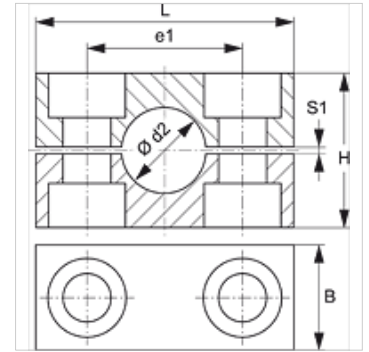

Nuoroda

Žarnų ir kabelių laikymui siūlomos apkabos lygiu vidumi. Tada montuojama be įtempimo, dėl ko bloko aukštis H sumažėja dydžiu, atitinkančiu plyšio matmenį S1.

užsakymo nuorodos

1 vienetas = 2 apkabos pusės

Prekė

Pavadinimas	Sąvaržos dydis	Vamzdžio išorinis Ø d2 (mm)	Vamzdžio išorinis Ø d2	B (mm)	e1 (mm)	H (mm)	L (mm)	S1 (mm)
SRS 3006 PP G	1	6,0	-	30	33	32	56	2
SRS 3008 PP G	1	8,0	5/16"	30	33	32	56	2
SRS 3010 PP G	1	10,0	-	30	33	32	56	2
SRS 3012 PP G	1	12,0	-	30	33	32	56	2
SRS 3012.7 PP G	1	12,7	1/2"	30	33	32	56	2
SRS 3013.5 PP G	1	13,5	-	30	33	32	56	2
SRS 3014 PP G	1	14,0	-	30	33	32	56	2
SRS 3015 PP G	1	15,0	-	30	33	32	56	2
SRS 3016 PP G	1	16,0	5/8"	30	33	32	56	2
SRS 3017.2 PP G	1	17,2	-	30	33	32	56	2
SRS 3018 PP G	1	18,0	-	30	33	32	56	2
SRS 4019 PP G	2	19,0	3/4"	30	45	48	71	2
SRS 4020 PP G	2	20,0	-	30	45	48	71	2
SRS 4021.3 PP G	2	21,3	-	30	45	48	71	2
SRS 4022 PP G	2	22,0	-	30	45	48	71	2
SRS 4023 PP G	2	23,0	-	30	45	48	71	2
SRS 4025 PP G	2	25,0	1"	30	45	48	71	2
SRS 4026.9 PP G	2	26,9	-	30	45	48	71	2
SRS 4028 PP G	2	28,0	-	30	45	48	71	2
SRS 4030 PP G	2	30,0	-	30	45	48	71	2
SRS 5030 PP G	3	30,0	-	30	60	60	86	2
SRS 5032 PP G	3	32,0	1.1/4"	30	60	60	86	2
SRS 5033.7 PP G	3	33,7	-	30	60	60	86	2
SRS 5035 PP G	3	35,0	-	30	60	60	86	2
SRS 5038 PP G	3	38,0	1.1/2"	30	60	60	86	2
SRS 5040 PP G	3	40,0	-	30	60	60	86	2
SRS 5042 PP G	3	42,0	-	30	60	60	86	2
SRS 6038 PP G	4	38,0	1.1/2"	45	90	90	117	3
SRS 6040 PP G	4	40,0	-	45	90	90	117	3
SRS 6042 PP G	4	42,0	-	45	90	90	117	3
SRS 6045 PP G	4	45,0	-	45	90	90	117	3
SRS 6048.3 PP G	4	48,3	-	45	90	90	117	3
SRS 6050 PP G	4	50,0	-	45	90	90	117	3
SRS 6051 PP G	4	51,0	2"	45	90	90	117	3
SRS 6052 PP G	4	52,0	-	45	90	90	117	3
SRS 6055 PP G	4	55,0	-	45	90	90	117	3
SRS 6057 PP G	4	57,0	2.1/4"	45	90	90	117	3
SRS 6060.3 PP G	4	60,3	-	45	90	90	117	3
SRS 6063 PP G	4	63,0	2.1/2"	45	90	90	117	3
SRS 6065 PP G	4	65,0	-	45	90	90	117	3
SRS 6070 PP G	4	70,0	-	45	90	90	117	3