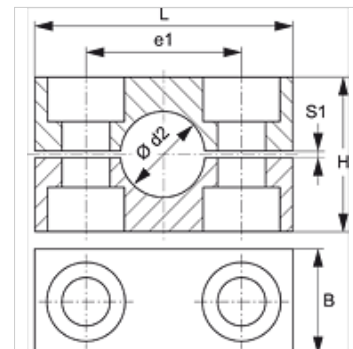

## Savybės

Konstrukcija	vieno vamzdžio apkaba
Konstrukcijos priedas	sąvaržos vidus su rifliais
Serija	sunki
Norma	DIN 3015-2
Temperatūra min.	-50 °C
Temperatūra max.	120 °C
Medžiaga	ištisinė gumelė Shore 64°/73°

## Prekė

Pavadinimas	Sąvaržos dydis	Vamzdžio išorinis Ø d2 (mm)	Vamzdžio išorinis Ø d2	B (mm)	e1 (mm)	H (mm)	L (mm)	S1 (mm)
SRS 3006 VG	1	6,0	-	30	33	32	56	2
SRS 3008 VG	1	8,0	5/16"	30	33	32	56	2
SRS 3010 VG	1	10,0	-	30	33	32	56	2
SRS 3012 VG	1	12,0	-	30	33	32	56	2
SRS 3012.7 VG	1	12,7	1/2"	30	33	32	56	2
SRS 3013.5 VG	1	13,5	-	30	33	32	56	2
SRS 3014 VG	1	14,0	-	30	33	32	56	2
SRS 3015 VG	1	15,0	-	30	33	32	56	2
SRS 3016 VG	1	16,0	5/8"	30	33	32	56	2
SRS 3017.2 VG	1	17,2	-	30	33	32	56	2
SRS 3018 VG	1	18,0	-	30	33	32	56	2
SRS 4019 VG	2	19,0	3/4"	30	45	48	71	2
SRS 4020 VG	2	20,0	-	30	45	48	71	2
SRS 4021.3 VG	2	21,3	-	30	45	48	71	2
SRS 4022 VG	2	22,0	-	30	45	48	71	2
SRS 4023 VG	2	23,0	-	30	45	48	71	2
SRS 4025 VG	2	25,0	1"	30	45	48	71	2
SRS 4026.9 VG	2	26,9	-	30	45	48	71	2
SRS 4028 VG	2	28,0	-	30	45	48	71	2
SRS 4030 VG	2	30,0	-	30	45	48	71	2
SRS 5030 VG	3	30,0	-	30	60	60	86	2
SRS 5032 VG	3	32,0	1.1/4"	30	60	60	86	2
SRS 5033.7 VG	3	33,7	-	30	60	60	86	2
SRS 5035 VG	3	35,0	-	30	60	60	86	2
SRS 5038 VG	3	38,0	1.1/2"	30	60	60	86	2
SRS 5040 VG	3	40,0	-	30	60	60	86	2
SRS 5042 VG	3	42,0	-	30	60	60	86	2
SRS 6038 VG	4	38,0	1.1/2"	45	90	90	117	3
SRS 6040 VG	4	40,0	-	45	90	90	117	3
SRS 6042 VG	4	42,0	-	45	90	90	117	3
SRS 6045 VG	4	45,0	-	45	90	90	117	3
SRS 6048.3 VG	4	48,3	-	45	90	90	117	3
SRS 6050 VG	4	50,0	-	45	90	90	117	3
SRS 6051 VG	4	51,0	2"	45	90	90	117	3
SRS 6052 VG	4	52,0	-	45	90	90	117	3
SRS 6055 VG	4	55,0	-	45	90	90	117	3
SRS 6057 VG	4	57,0	2.1/4"	45	90	90	117	3
SRS 6060.3 VG	4	60,3	-	45	90	90	117	3
SRS 6063 VG	4	63,0	2.1/2"	45	90	90	117	3
SRS 6065 VG	4	65,0	-	45	90	90	117	3
SRS 6070 VG	4	70,0	-	45	90	90	117	3