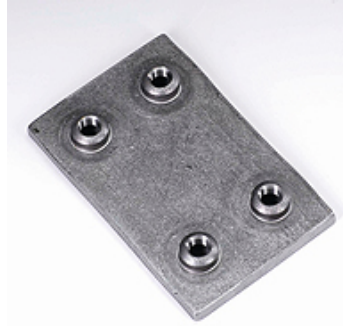

# SRS D SP 30-100

Dviguba privirinama plokštė, vieno vamzdžio apkaba

**HANSA FLEX**

## Savybės

Konstrukcija	vieno vamzdžio apkaboms
Serija	sunki
Norma	DIN 3015-2
Medžiaga	Plienas
Paviršiaus apsauga	dengtas fosfatu

## Prekė

Pavadinimas	Sąvaržos dydis	B (mm)	e1 (mm)	G	L (mm)	S (mm)
SRS D SP 30	1	60	33	M 10	73	8
SRS D SP 40	2	60	45	M 10	84	8
SRS D SP 50	3	60	60	M 10	100	8
SRS D SP 60	4	90	90	M 12	140	10
SRS D SP 70	5	120	122	M 16	180	10
SRS D SP 80	6	160	168	M 20	225	15
SRS D SP 90	7	180	205	M 24	270	15
SRS D SP 100	8	240	265	M 30	340	25