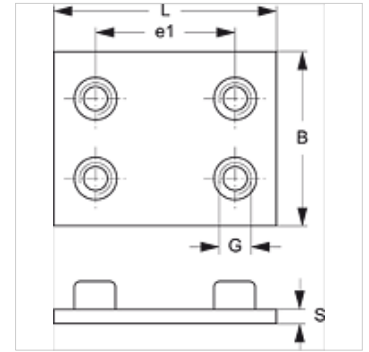

# SRS D SP 30-100

Dviguba privirinama plokštė, vieno vamzdžio apkaba

**HANSA FLEX**

## Savybės

Konstrukcija	vieno vamzdžio apkaboms
Serija	sunki
Norma	DIN 3015-2
Medžiaga	Plienas
Paviršiaus apsauga	dengtas fosfatu

## Prekė

Pavadinimas	Sąvaržos dydis	B (mm)	e1 (mm)	G	L (mm)	S (mm)
SRS D SP 30	1	60	33	M 10	73	8
SRS D SP 40	2	60	45	M 10	84	8
SRS D SP 50	3	60	60	M 10	100	8
SRS D SP 60	4	90	90	M 12	140	10
SRS D SP 70	5	120	122	M 16	180	10
SRS D SP 80	6	160	168	M 20	225	15
SRS D SP 90	7	180	205	M 24	270	15
SRS D SP 100	8	240	265	M 30	340	25