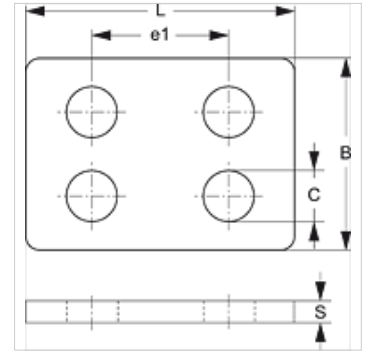

SRS DPD 30-100

Dviguba dengiamoji plokštė vieno vamzdžio apkabai

HANSA FLEX

Savybės

Konstrukcija	vieno vamzdžio apkaboms
Serija	sunki
Norma	DIN 3015-2
Medžiaga	Plienas
Paviršiaus apsauga	Size 1 to size 7 electro galvanised uncoated size 8

Prekė

Pavadinimas	Sąvaržos dydis	B (mm)	C (mm)	e1 (mm)	L (mm)	S (mm)
SRS DPD 30	1	60	11,0	33	55	8
SRS DPD 40	2	60	11,0	45	70	8
SRS DPD 50	3	60	11,0	60	85	8
SRS DPD 60	4	90	14,0	90	115	10
SRS DPD 70	5	120	18,0	122	152	10
SRS DPD 80	6	160	24,0	168	205	15
SRS DPD 90	7	180	28,0	205	250	15
SRS DPD 100	8	240	34,0	265	322	25