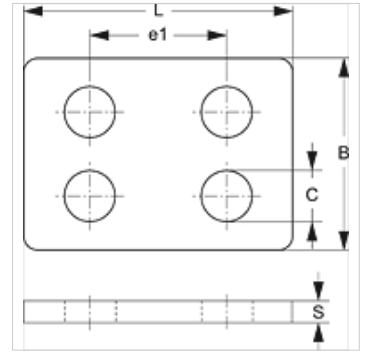

SRS DPD 30-100

Dviguba dengiamoji plokštė vieno vamzdžio apkabai

HANSA FLEX

Savybės

Konstrukcija	vieno vamzdžio apkaboms
Serija	sunki
Norma	DIN 3015-2
Medžiaga	Plienas
Paviršiaus apsauga	Size 1 to size 7 electro galvanised uncoated size 8

Prekė

Pavadinimas	Sąvaržos dydis	B (mm)	C (mm)	e1 (mm)	L (mm)	S (mm)
SRS DPD 30	1	60	11,0	33	55	8
SRS DPD 40	2	60	11,0	45	70	8
SRS DPD 50	3	60	11,0	60	85	8
SRS DPD 60	4	90	14,0	90	115	10
SRS DPD 70	5	120	18,0	122	152	10
SRS DPD 80	6	160	24,0	168	205	15
SRS DPD 90	7	180	28,0	205	250	15
SRS DPD 100	8	240	34,0	265	322	25