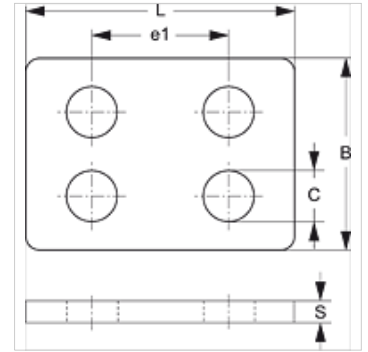

SRS DPD 30-100

Dviguba dengiamoji plokštė vieno vamzdžio apkabai

HANSA FLEX

Savybės

| | |
|--------------------|--|
| Konstrukcija | vieno vamzdžio apkaboms |
| Serija | sunki |
| Norma | DIN 3015-2 |
| Medžiaga | Plienas |
| Paviršiaus apsauga | Size 1 to size 7 electro galvanised uncoated size 8 |

Prekė

| Pavadinimas | Sąvaržos dydis | B (mm) | C (mm) | e1 (mm) | L (mm) | S (mm) |
|-------------|----------------|-----------|-----------|------------|-----------|-----------|
| SRS DPD 30 | 1 | 60 | 11,0 | 33 | 55 | 8 |
| SRS DPD 40 | 2 | 60 | 11,0 | 45 | 70 | 8 |
| SRS DPD 50 | 3 | 60 | 11,0 | 60 | 85 | 8 |
| SRS DPD 60 | 4 | 90 | 14,0 | 90 | 115 | 10 |
| SRS DPD 70 | 5 | 120 | 18,0 | 122 | 152 | 10 |
| SRS DPD 80 | 6 | 160 | 24,0 | 168 | 205 | 15 |
| SRS DPD 90 | 7 | 180 | 28,0 | 205 | 250 | 15 |
| SRS DPD 100 | 8 | 240 | 34,0 | 265 | 322 | 25 |