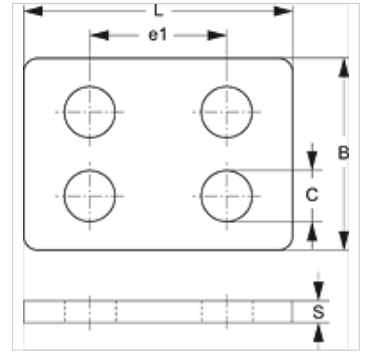

# SRS DPD 30-100

Dviguba dengiamoji plokštė vieno vamzdžio apkabai

**HANSA FLEX**

## Savybės

Konstrukcija	vieno vamzdžio apkaboms
Serija	sunki
Norma	DIN 3015-2
Medžiaga	Plienas
Paviršiaus apsauga	Size 1 to size 7 electro galvanised uncoated size 8

## Prekė

Pavadinimas	Sąvaržos dydis	B (mm)	C (mm)	e1 (mm)	L (mm)	S (mm)
SRS DPD 30	1	60	11,0	33	55	8
SRS DPD 40	2	60	11,0	45	70	8
SRS DPD 50	3	60	11,0	60	85	8
SRS DPD 60	4	90	14,0	90	115	10
SRS DPD 70	5	120	18,0	122	152	10
SRS DPD 80	6	160	24,0	168	205	15
SRS DPD 90	7	180	28,0	205	250	15
SRS DPD 100	8	240	34,0	265	322	25