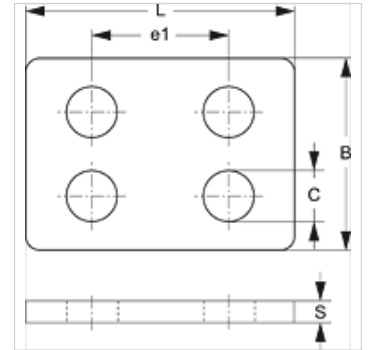

SRS DPD 30-100

Dviguba dengiamoji plokštė vieno vamzdžio apkabai

HANSA FLEX

Savybės

Konstrukcija	vieno vamzdžio apkaboms
Serija	sunki
Norma	DIN 3015-2
Medžiaga	Plienas
Paviršiaus apsauga	Size 1 to size 7 electro galvanised uncoated size 8

Prekė

Pavadinimas	Sąvaržos dydis	B (mm)	C (mm)	e1 (mm)	L (mm)	S (mm)
SRS DPD 30	1	60	11,0	33	55	8
SRS DPD 40	2	60	11,0	45	70	8
SRS DPD 50	3	60	11,0	60	85	8
SRS DPD 60	4	90	14,0	90	115	10
SRS DPD 70	5	120	18,0	122	152	10
SRS DPD 80	6	160	24,0	168	205	15
SRS DPD 90	7	180	28,0	205	250	15
SRS DPD 100	8	240	34,0	265	322	25