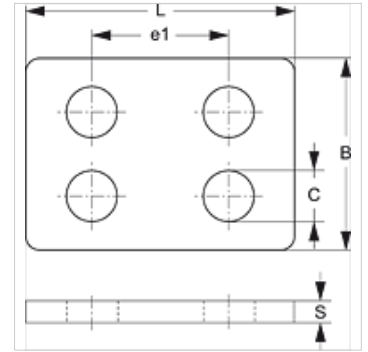

# SRS DPD 30-100

Dviguba dengiamoji plokštė vieno vamzdžio apkabai

**HANSA FLEX**

## Savybės

Konstrukcija	vieno vamzdžio apkaboms
Serija	sunki
Norma	DIN 3015-2
Medžiaga	Plienas
Paviršiaus apsauga	Size 1 to size 7 electro galvanised uncoated size 8

## Prekė

Pavadinimas	Sąvaržos dydis	B (mm)	C (mm)	e1 (mm)	L (mm)	S (mm)
SRS DPD 30	1	60	11,0	33	55	8
SRS DPD 40	2	60	11,0	45	70	8
SRS DPD 50	3	60	11,0	60	85	8
SRS DPD 60	4	90	14,0	90	115	10
SRS DPD 70	5	120	18,0	122	152	10
SRS DPD 80	6	160	24,0	168	205	15
SRS DPD 90	7	180	28,0	205	250	15
SRS DPD 100	8	240	34,0	265	322	25